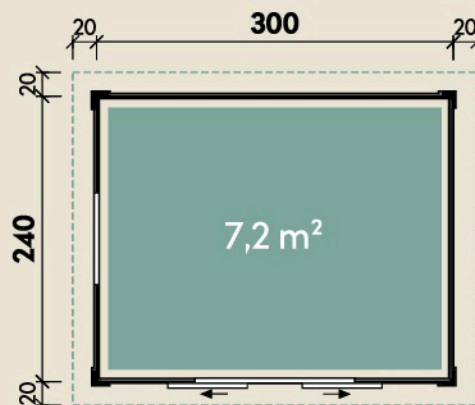

FARB-BEHANDLUNG (gegen Mehrpreis)

Fichte

Bernstein

Gletschergrau

Felsgrau

Alle Preise sind empfohlene Verkaufspreise inklusive der gesetzlichen MwSt.
Weitere Informationen finden Sie unter: www.finnhaus.de oder im aktuellen Katalog.
Technische Änderungen, Druckfehler und Irrtümer vorbehalten.