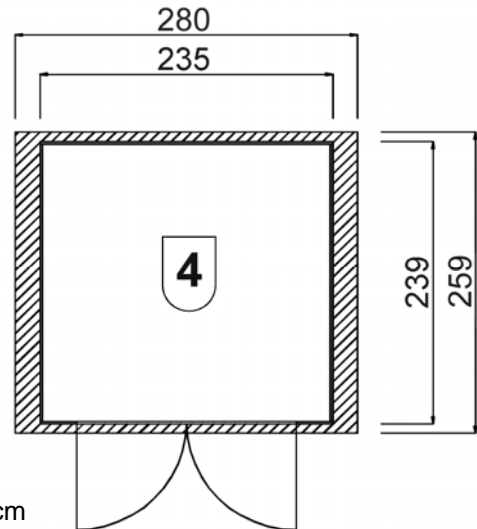

Massivholz – Gartenhaus

Art.-Nr.: 224.2424.13404

Angaben in cm

Sockelmaß [cm]	Maß incl. Dachüberstand [cm]	Innenmaß [cm]	Seitenwandhöhe ab Fundament [cm]	Gesamthöhe ab Fundament [cm]	Grundfläche [m ²]	Rauminhalt [m ³]	Gewicht [kg]
235 x 239	280 x 259	231 x 235	197	227	5,62	11,35	346

Tür

- ⇒ Massive Doppeltür mit Zylinderschloß
- ⇒ Durchgangsmaß: 165 x 173cm

Dach

- ⇒ 16 mm starke Dachschalung auf stabiler Dachpfette, Vordach 10 cm
- ⇒ Dacheindeckung aus Bitumendachbelag

Zubehör (gegen Aufpreis)

- ⇒ Bitumenschindeln in anthrazit, grün, rot, Paketanzahl siehe  (3,0m²/Paket)

Verpackung

- ⇒ 1 Paket inkl. Dachbelag, Montagematerial und übersichtlicher Montageanleitung
- ⇒ Verpackungsmaße L/B/H: 245/120/52 cm