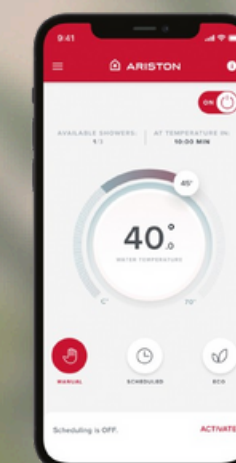

Aplikacija Ariston NET najbolji je način da naučite kako poboljšati svoju potrošnju energije i izgraditi dobre navike kako biste uštedjeli do 25% energije!*

*U usporedbi s mehaničkim električnim bojlerima

Aplikacija omogućuje i brzu pomoć kako biste dobili sve potrebne informacije u slučaju kvara: šifra pogreške i opis te obavijest u stvarnom vremenu u slučaju kvara sustava.