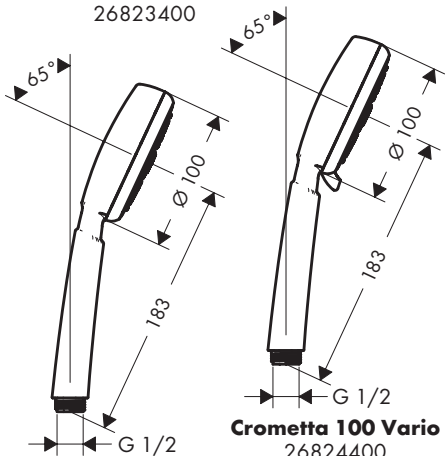

**Crometta 100 1jet**  
26825400

**Crometta 100 Vario**  
26824400

**Crometta 100 Multi**  
26823400

**Crometta 100 1jet**  
26825400

**Crometta 100 Vario**  
26824400

**Crometta 100 Multi**  
26823400

**Crometta 100 1jet 26825400**

**Crometta 100 Vario 26824400**

**Crometta 100 Multi 26823400**

**Crometta 100 Vario**

26824400

**Crometta 100 Multi**

26823400

	P-IX	DVGW	SVGW	ACS	WRAS	NF	KIWA
<b>26823400</b>	P-IX 28715/IB			X	X		
<b>26824400</b>	P-IX 28716/IB			X	X		
<b>26825400</b>	P-IX 28714/IB			X	X		