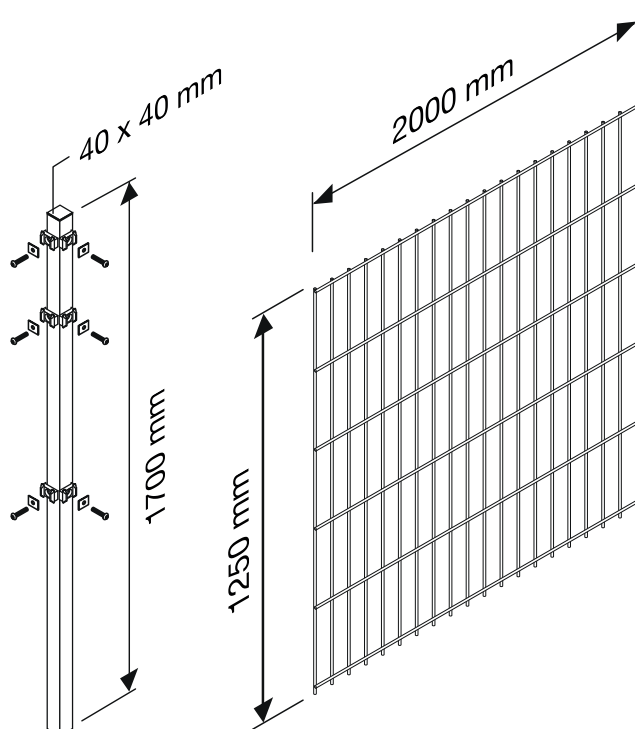

10m Zaunset-Stabmatten

5 x Matten 6/5/6 Drahtstärke, 2000mm Länge u.
6 x Pfosten 1700x40x40mm in RAL 6005 - grün, Höhe 1250mm

Art-Nr.: 25535912

6x Pfosten,
inkl. Montagezubehör

5x Stabmatten

Rahmen-
draht

Ø 8 mm

Ø 4 mm

Ø 6 mm

Maschung 50 x 250 mm

Ansicht von
oben

Material:
Stahl feuerverzinkt und
pulverbeschichtet