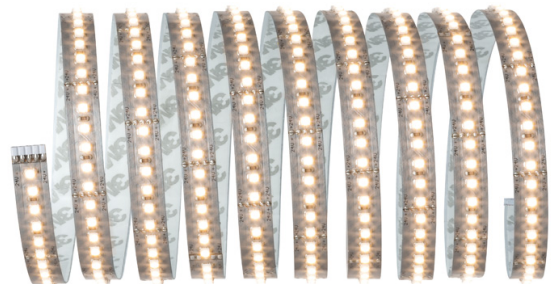

Artikelnummer: **705.88**
EAN-Nummer: 4000870705889

Name
Function MaxLED 1000 Basisset 3m Warmweiß 40W 230/24V 75VA Silber

Marke
Paulmann Licht GmbH

Verpackungseinheit SAP: 1
Zolltarifnummer: 94054039900

Technische Daten

aufgenommene Leistung: 42 W
Farbe: Silber
Watt: 40 W
Material: Kunststoff
Trafoleistung: 75 VA
Bestückung: 1x 40 W
Inklusive Leuchtmittel: Ja
Spannung: 230/24 V
Lebensdauer: 30.000 h

Technische Merkmale

Montageort: Universal
Technik: LED
Schutzklasse: Schutzklasse II

Leuchtmitteldaten

Farbwiedergabeindex: 80-89 Ra
Farbtemperatur: 2700 K
Nennlichtstrom: 3300 lm

Abmessungen

Höhe: 3 mm
Tiefe: 12,5 mm
Länge: 3 m

Sonstige allgemeine Attribute

Zusatzinformation: Kürzbar alle 41,5mm
Zusatzinformation: 144 LEDs pro 1 Meter
EU-Label: AC - Leuchte mit LED
Projekt ID: 12038

Katalogname

Basic Set Warm white 3m expanded max. 5,3m
22.05.15