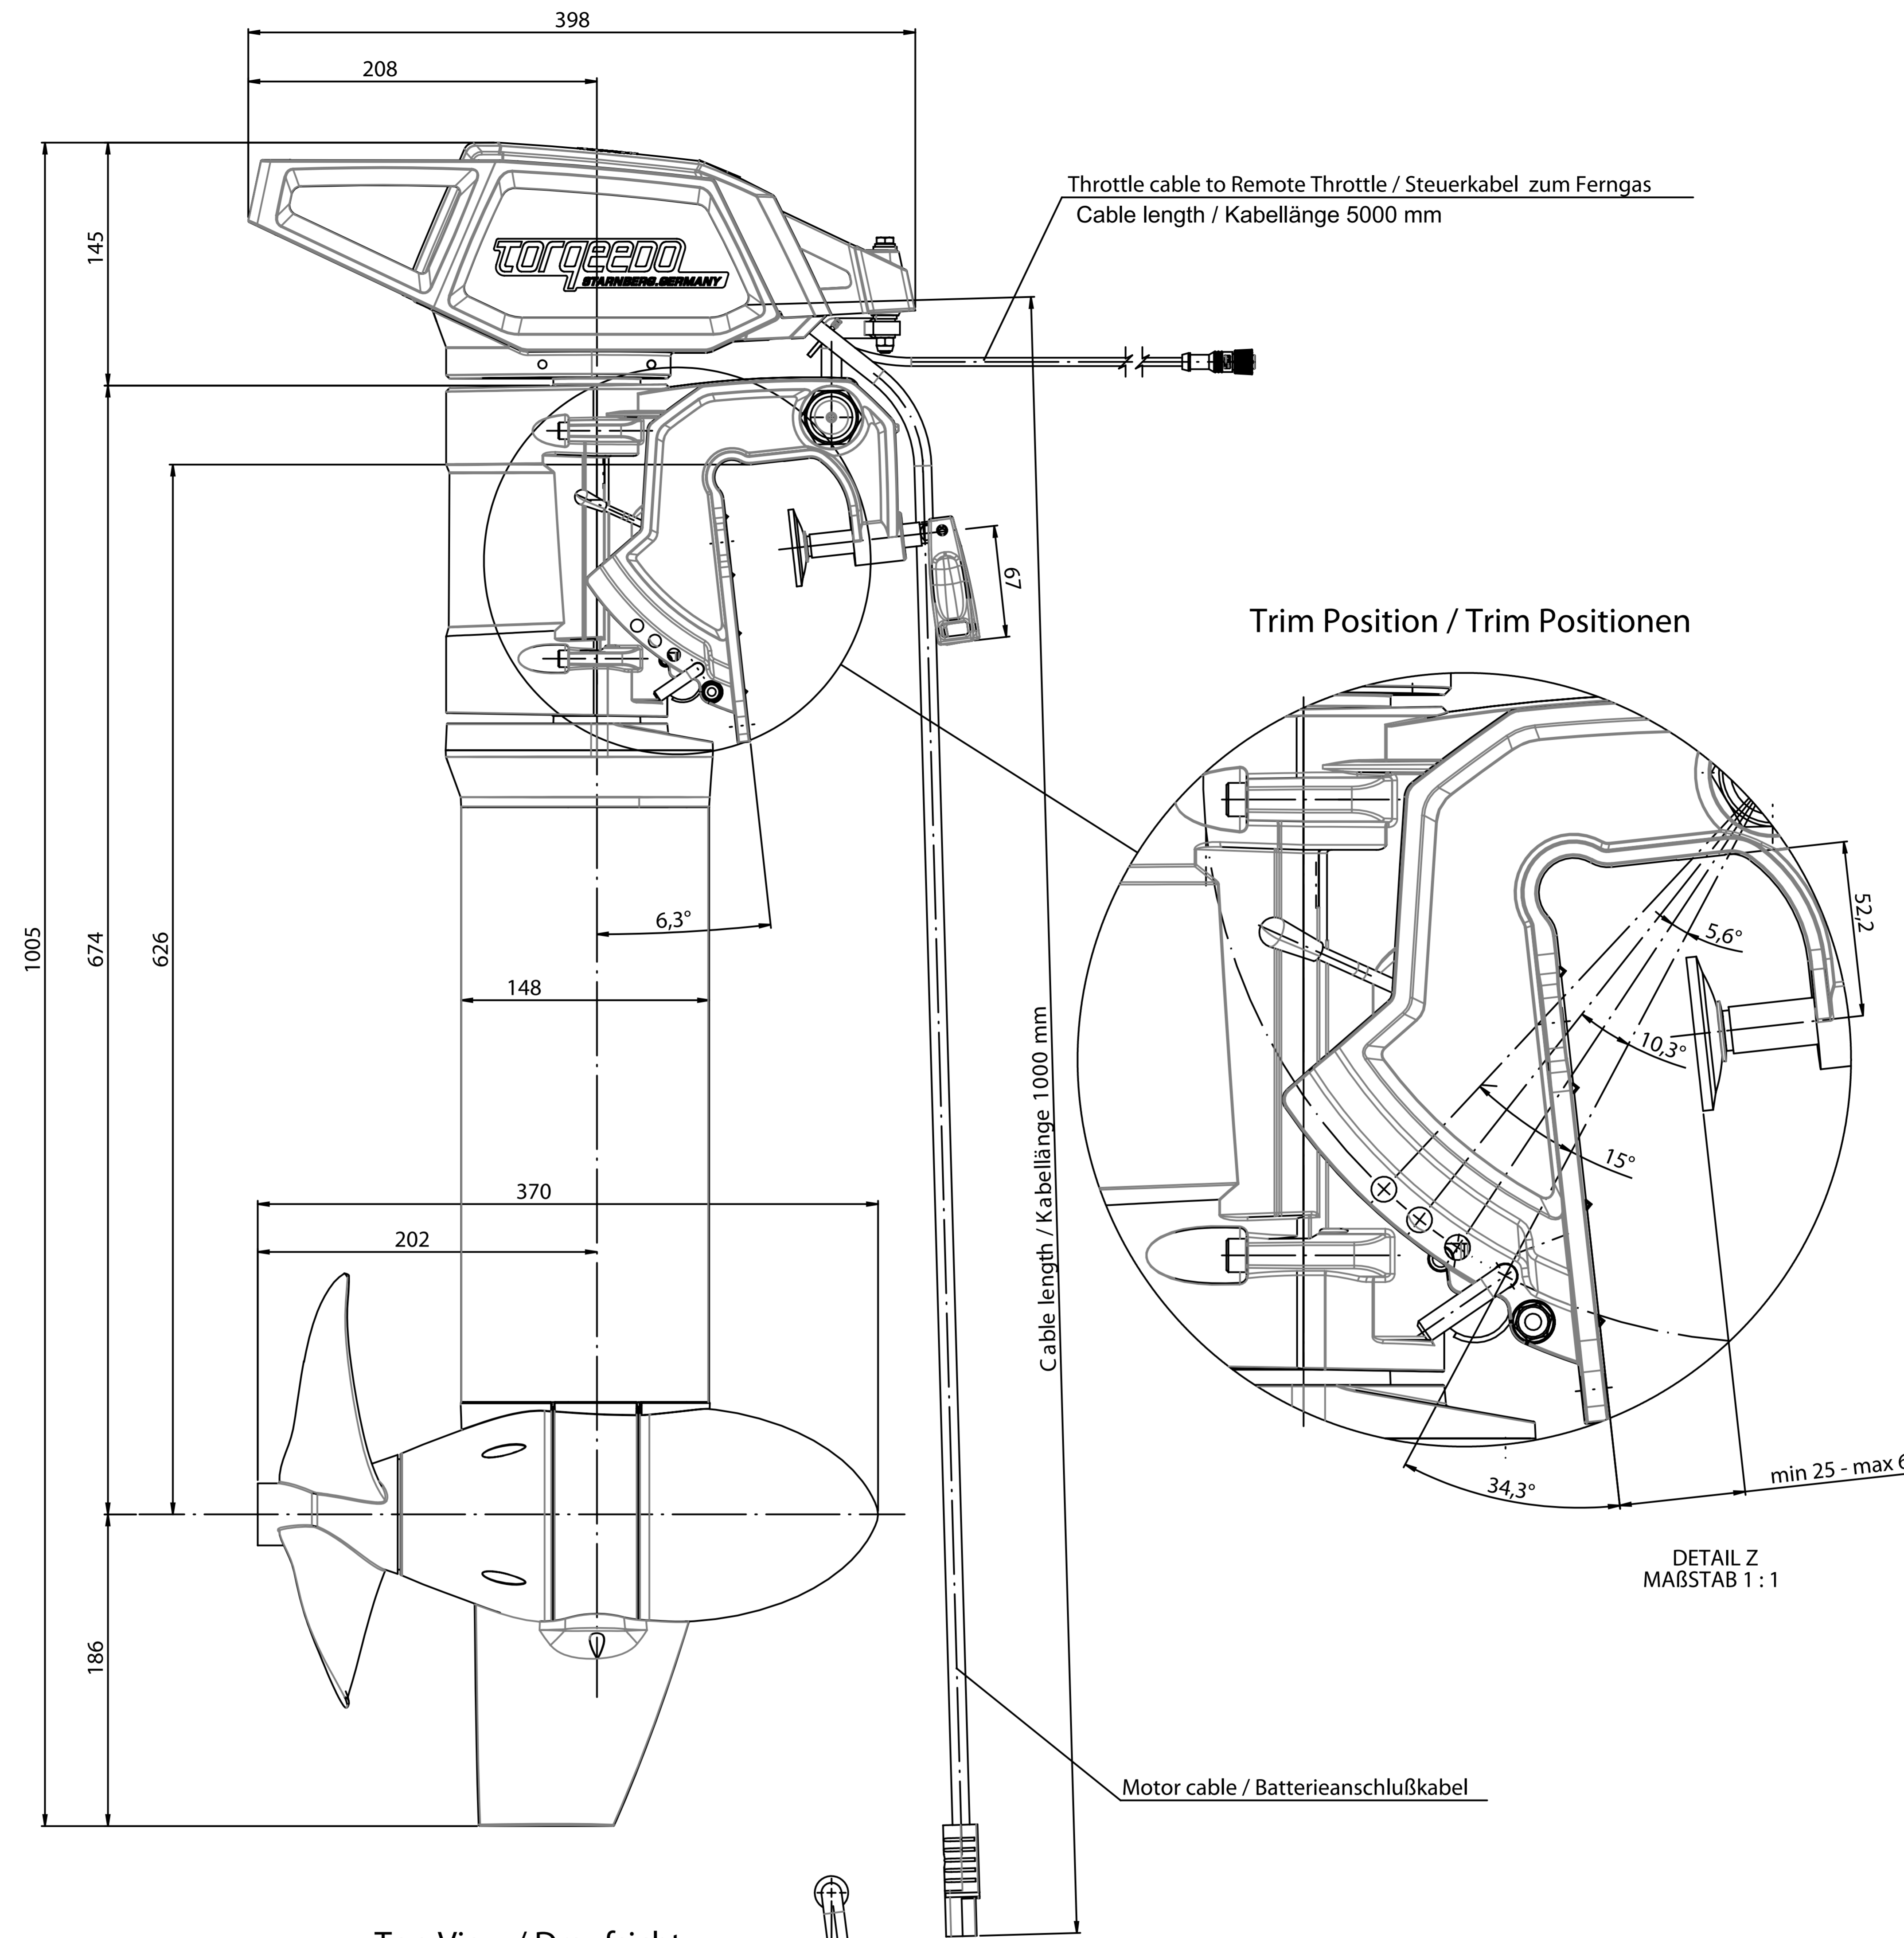

Front View / Frontalansicht

Side View / Seitenansicht

Throttle cable to Remote Throttle / Steuerkabel zum Ferngas
Cable length / Kabellänge 5000 mm

Trim Position / Trim Positionen

Cable length / Kabellänge 1000 mm

DETAIL Z
MAßSTAB 1 : 1

Motor cable / Batterieanschlußkabel

Top View / Draufsicht

Joint bar / Gelenkstange

Torqeedo Cruise 2.0 RS