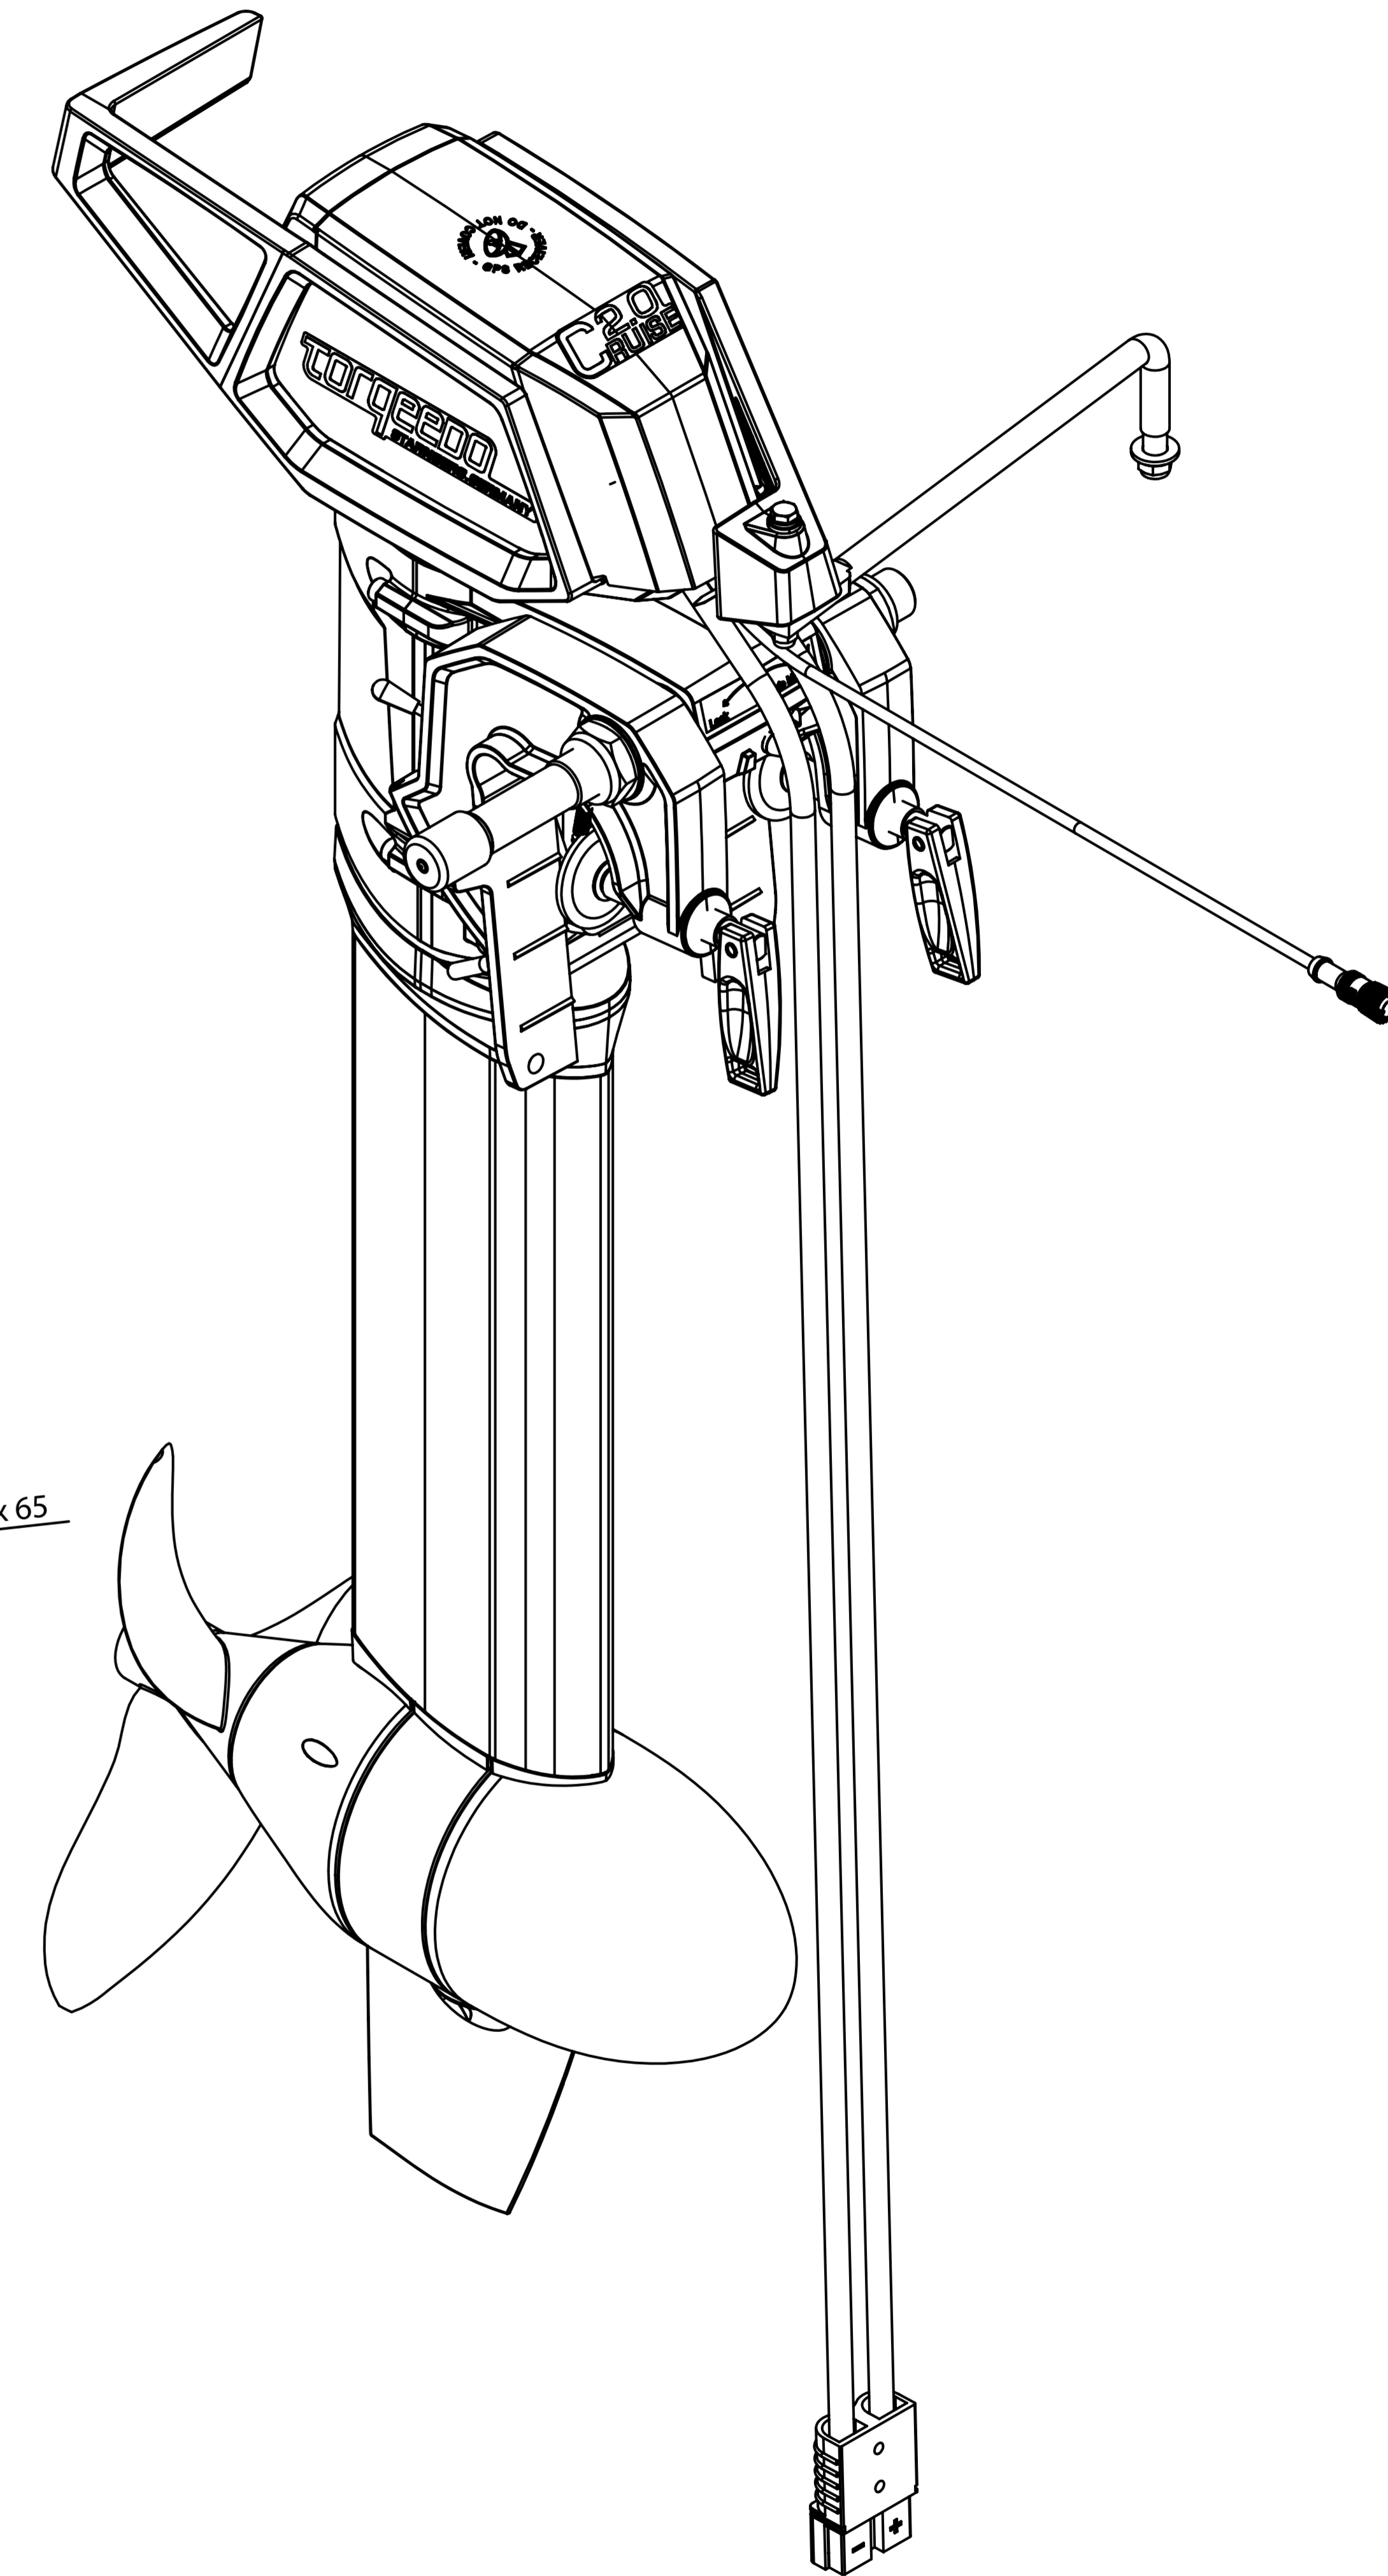

Front View / Frontalansicht

Side View / Seitenansicht

Throttle cable to Remote Throttle / Steuerkabel zum Ferngas
Cable length / Kabellänge 5000 mm

Trim Position / Trim Positionen

Cable length / Kabellänge 1000 mm

DETAIL Z
MAßSTAB 1 : 1

Motor cable / Batterieanschlußkabel

Top View / Draufsicht

Joint bar / Gelenkstange

Torqeedo Cruise 2.0 RS