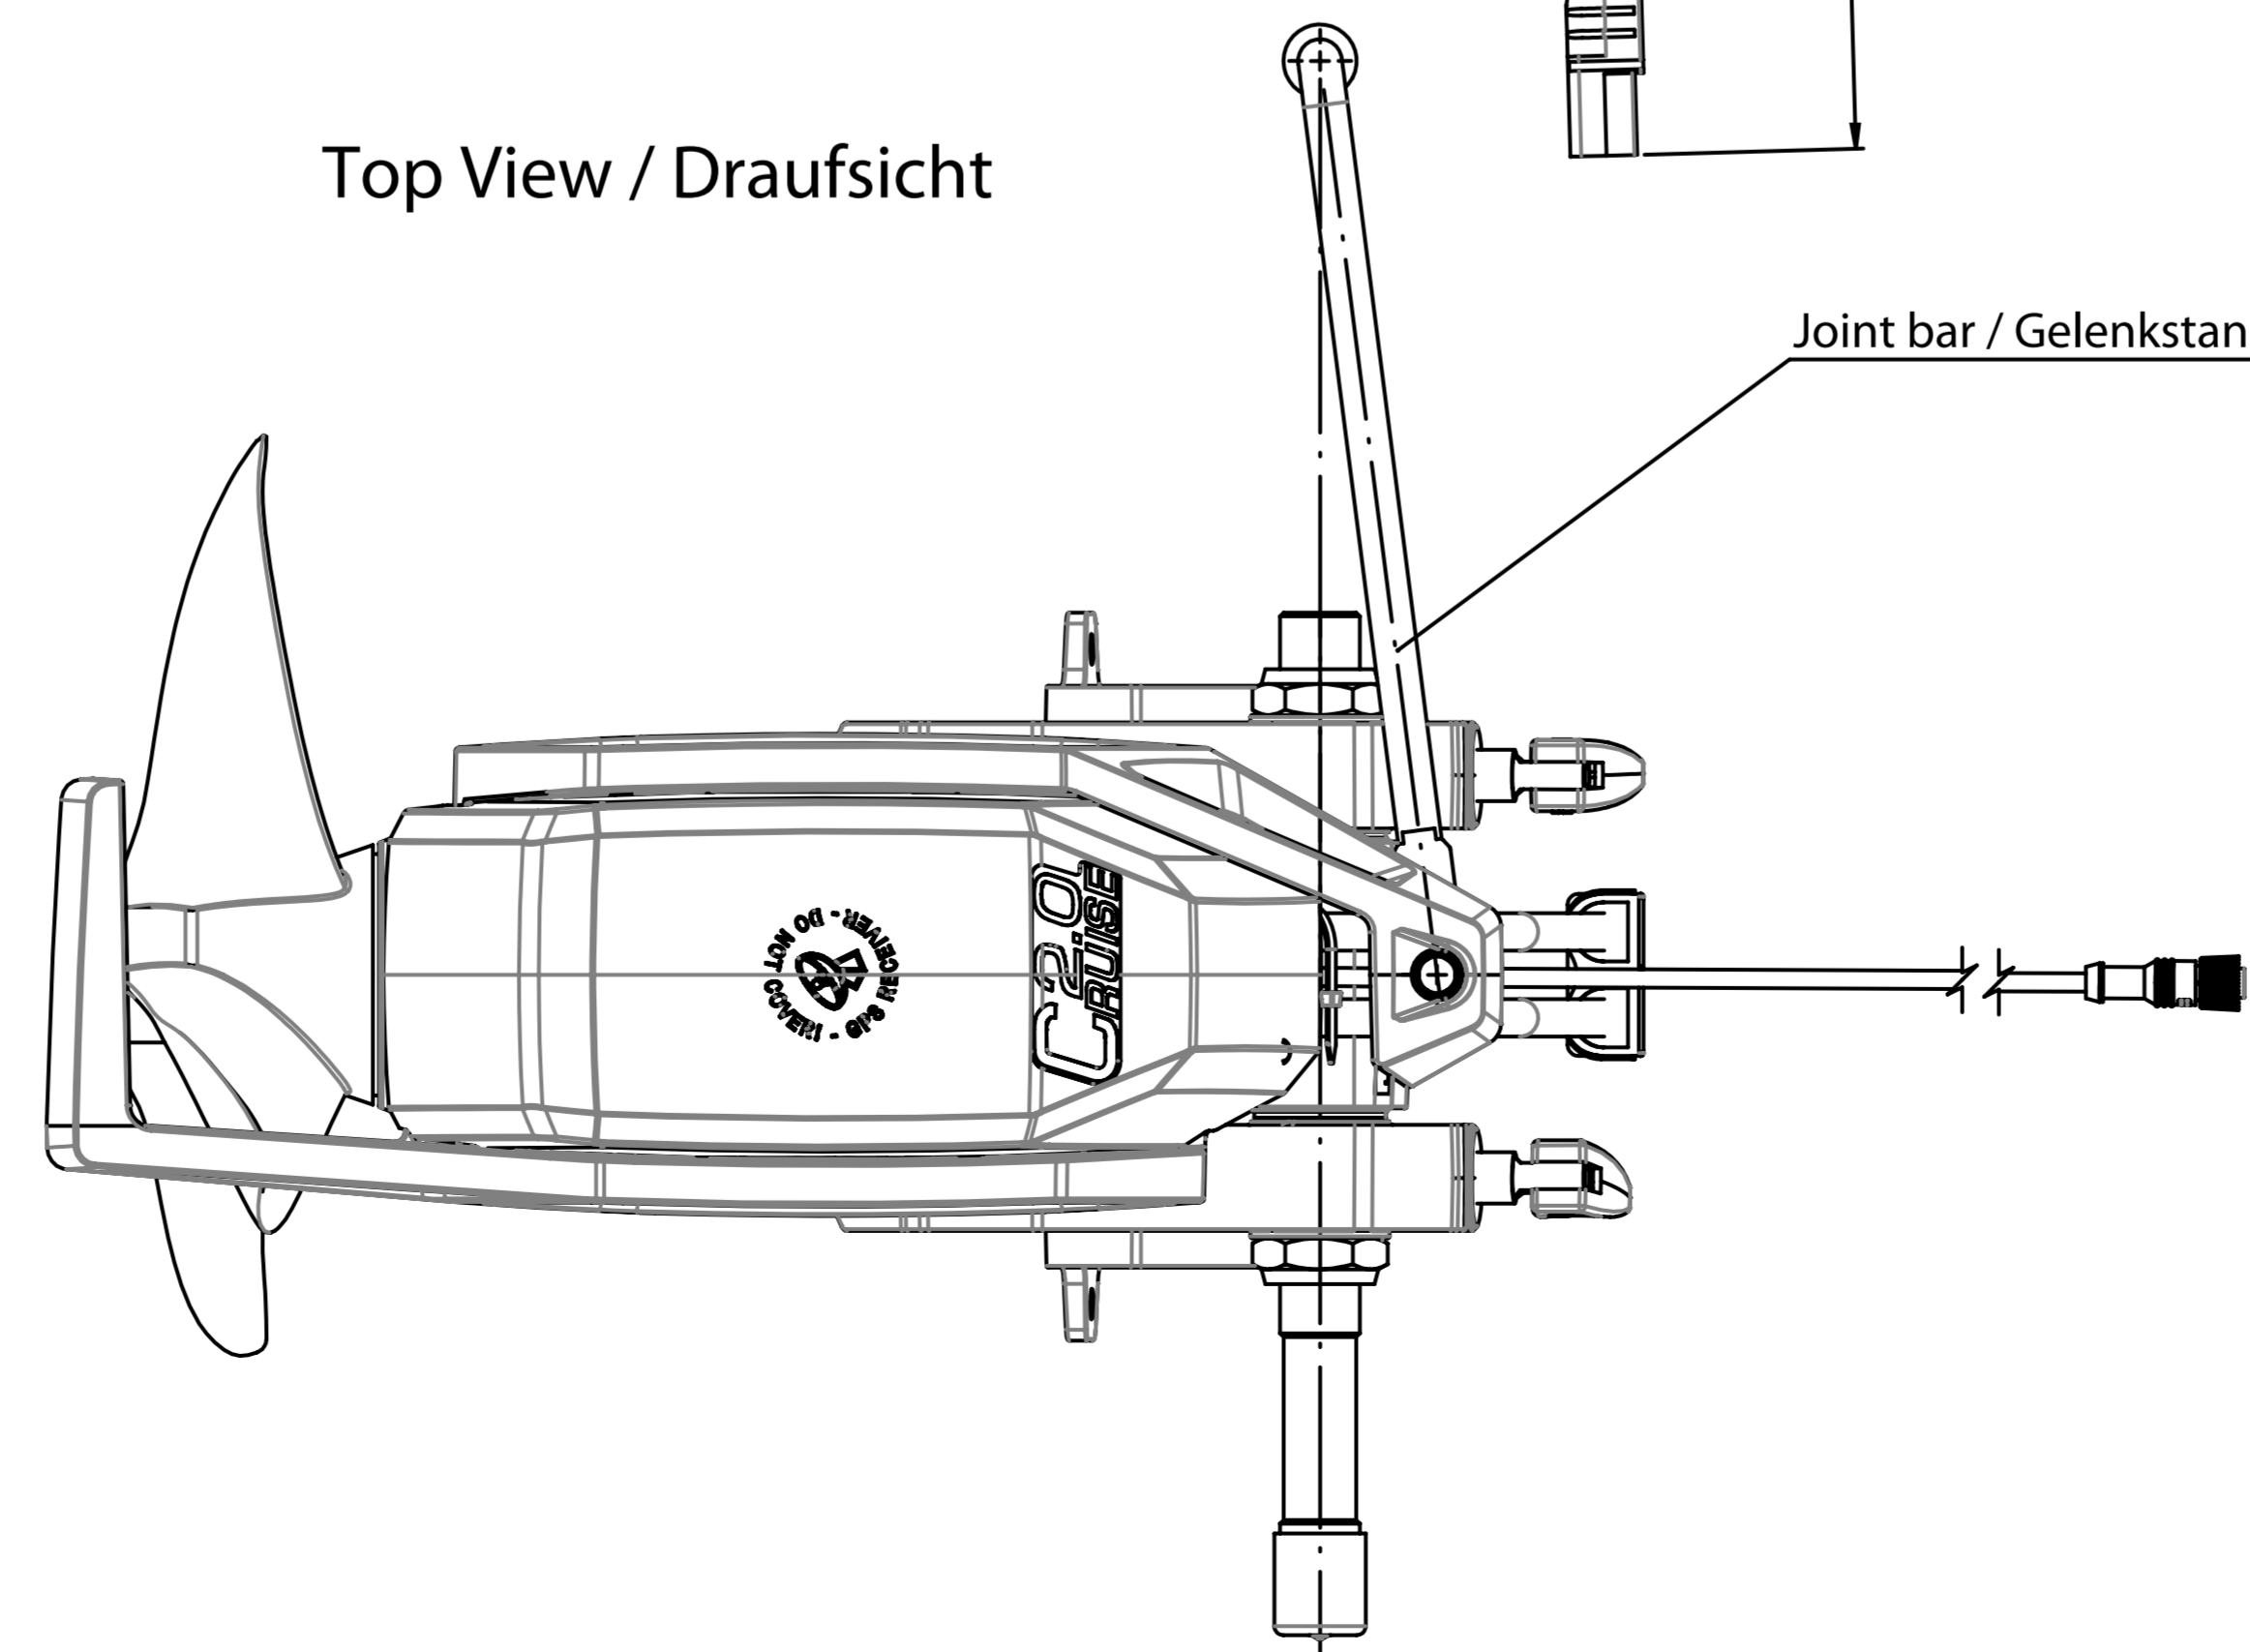

Front View / Frontalansicht

Side View / Seitenansicht

Throttle cable to Remote Throttle / Steuerkabel zum Ferngas
Cable length / Kabellänge 5000 mm

Trim Position / Trim Positionen

Cable length / Kabellänge 1000 mm

DETAIL Z
MAßSTAB 1 : 1

Motor cable / Batterieanschlußkabel

Top View / Draufsicht

Joint bar / Gelenkstange

Torqeedo Cruise 2.0 RS