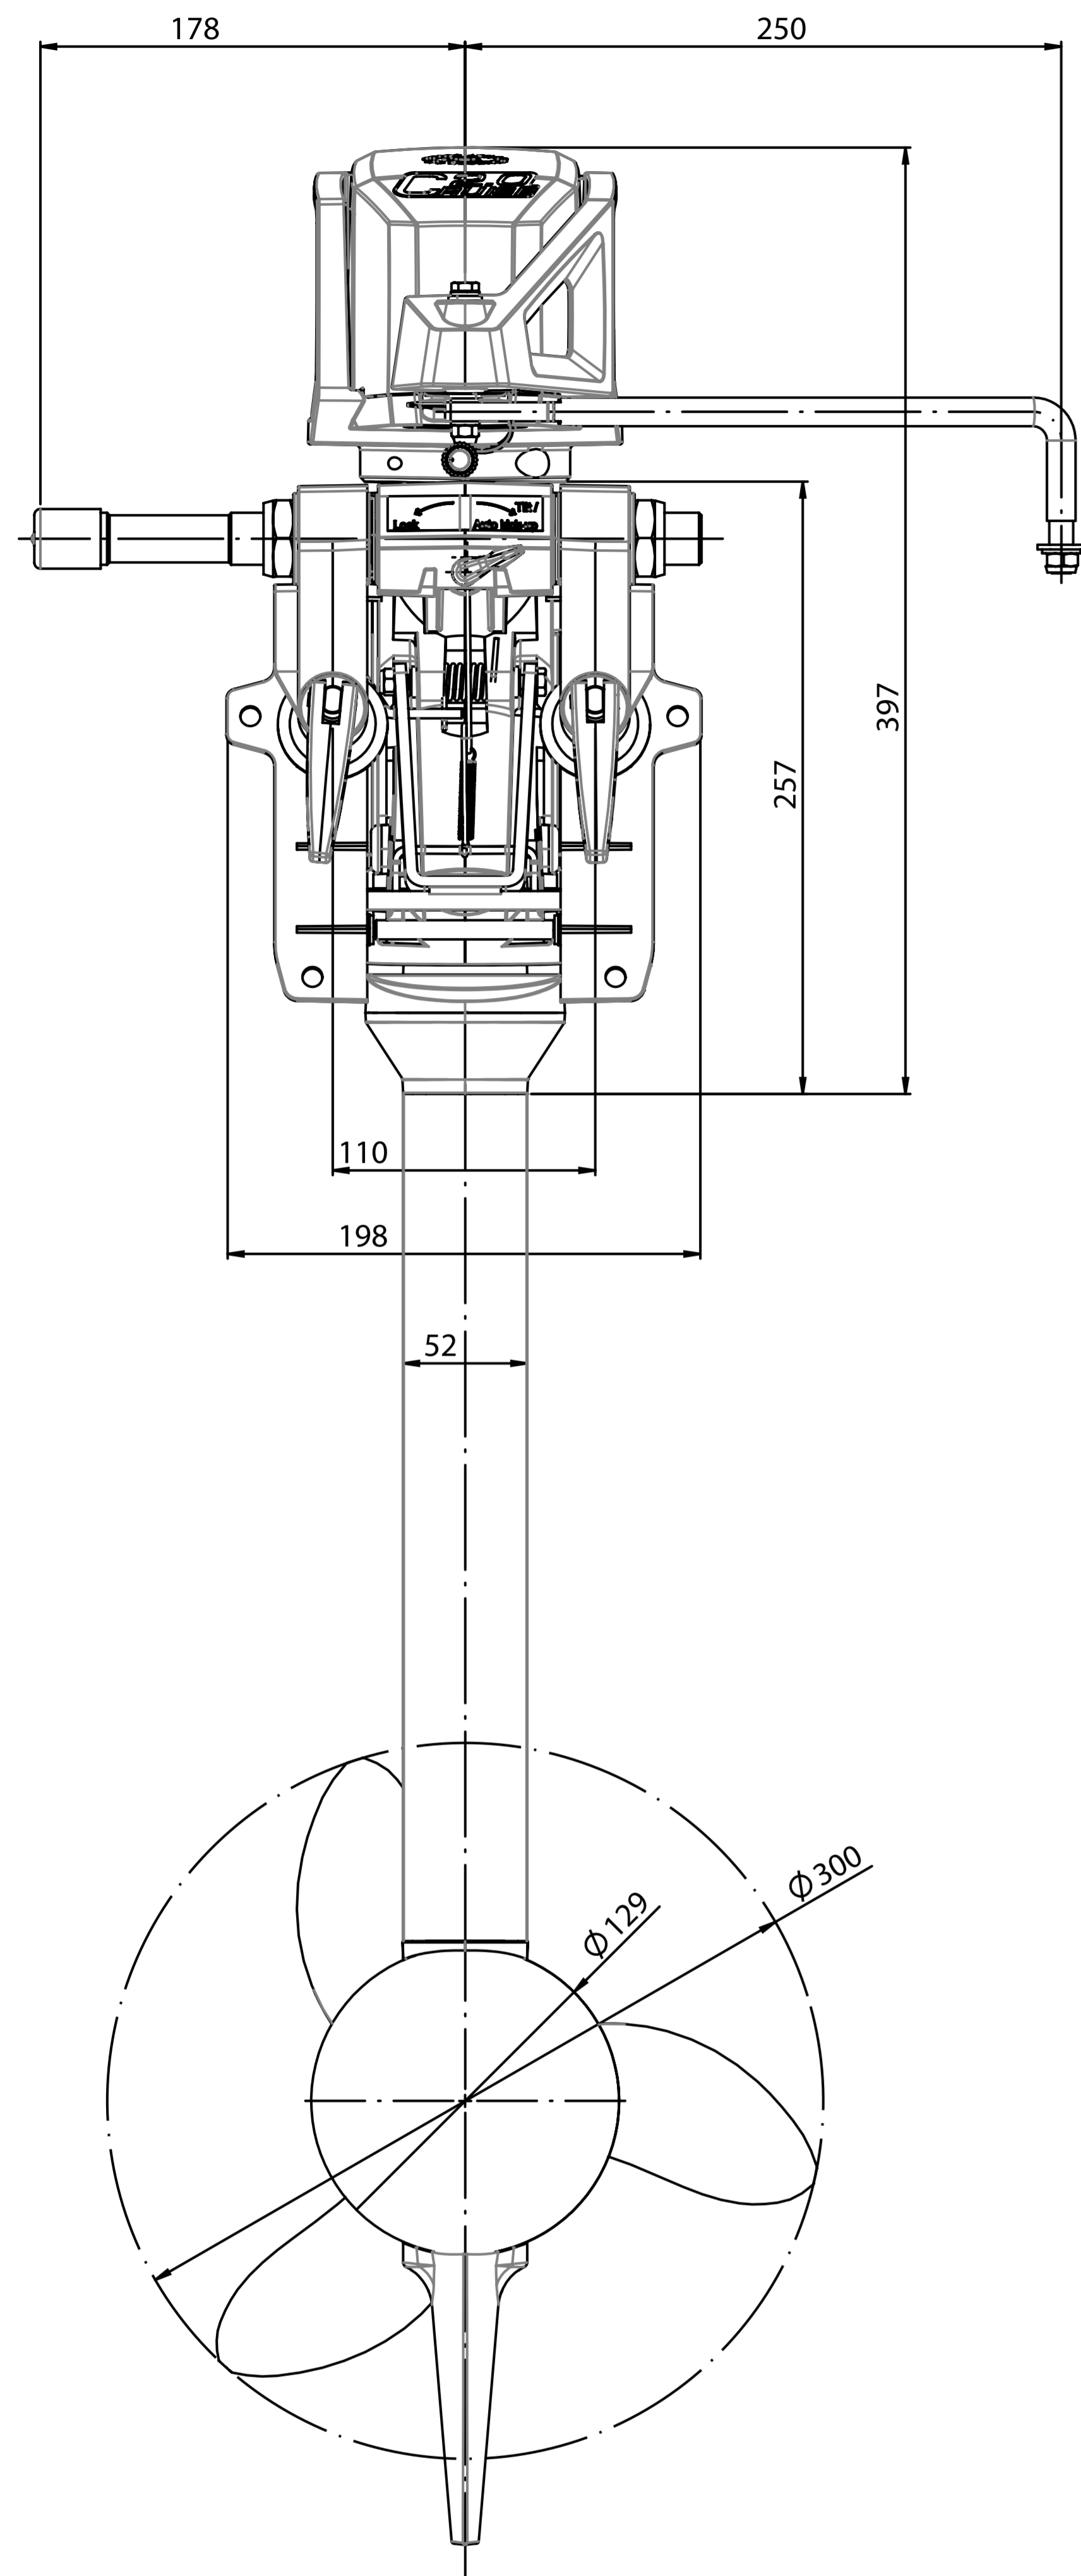

Front View / Frontalansicht

Side View / Seitenansicht

Throttle cable to Remote Throttle / Steuerkabel zum Ferngas
Cable length / Kabellänge 5000 mm

Trim Position / Trim Positionen

Cable length / Kabellänge 1000 mm

DETAIL Z
MAßSTAB 1 : 1

Motor cable / Batterieanschlußkabel

Top View / Draufsicht

Joint bar / Gelenkstange

Torqeedo Cruise 2.0 RS