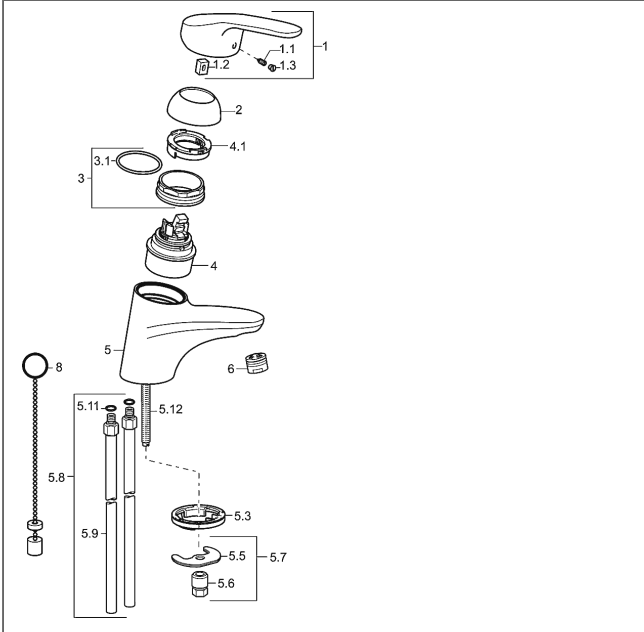

### Beschreibung

HANSAMIX  
Waschtisch-Einhand-Einlochbatterie, DN 15

P-IX 28486/IA

Durchflussmenge: 8 l/min, gemessen bei 3 bar Fließdruck

- Armaturenkörper: entzinkungsarmes Messing (MS 63)
- Bedienungshebel (Metall)
- (-) W+K-Kennzeichnung
- Luftsprudler
- (-) Konstante Durchflussleistung unabhängig vom Fließdruck
- (-) Verbesserter Kalkschutz durch die HONEYCOMB® Struktur
- ohne Ablaufgarnitur
- versenkbare Kette
- Rapid-Montagesystem
- Anschluss über Kupferrohre
- Wasserspararmatur nach DIN EN 817

Auslauf: starr, gegossen

Ausladung: 141 mm

#### HANSAECO 4.8 Steuerpatrone

Produktnummer: 59904601

Anzahl in Stückliste: 1

(-) Wasserbremse bei ca. 50% Wassermenge

(-) Keramikscheiben mit integrierten Fettdepots

(-) einstellbare Heißwassersperre (außer 0123, 0148, 0914, 0912)

(-) einstellbare Wassermengenbegrenzung bis ca. 6 l/min

Variante	Art.-Nr.
verchromt	01042183

Produktbild

Produktzeichnung

Produktzeichnung

DVGW: Prüfzeichen NW-6506BU0493