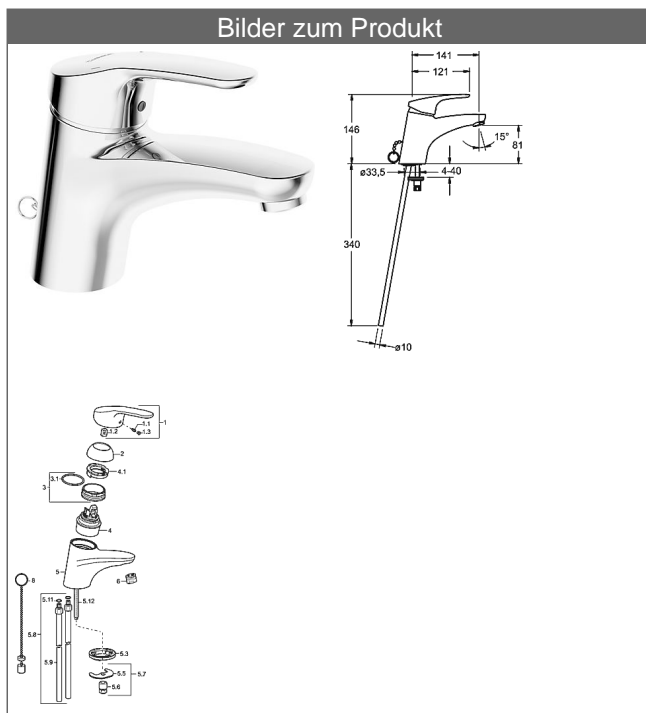

## HANSAMIX Waschtisch-Einhand-Einlochbatterie, DN 15

### Beschreibung

HANSAMIX  
Waschtisch-Einhand-Einlochbatterie, DN 15

P-IX 28486/IA

Durchflussmenge: 8 l/min, gemessen bei 3 bar Fließdruck

- Armaturenkörper: entzinkungsarmes Messing (MS 63)
- Bedienungshebel (Metall)
- (-) W+K-Kennzeichnung
- Luftsprudler
- (-) Konstante Durchflussleistung unabhängig vom Fließdruck
- (-) Verbesserter Kalkschutz durch die HONEYCOMB® Struktur
- ohne Ablaufgarnitur
- versenkbare Kette
- Rapid-Montagesystem
- Anschluss über Kupferrohre
- Wasserspararmatur nach DIN EN 817

Auslauf: starr, gegossen

Ausladung: 141 mm

#### HANSAECO 4.8 Steuerpatrone

Produktnummer: 59904601

Anzahl in Stückliste: 1

(-) Wasserbremse bei ca. 50% Wassermenge

(-) Keramikscheiben mit integrierten Fettdepots

(-) einstellbare Heißwassersperre (außer 0123, 0148, 0914, 0912)