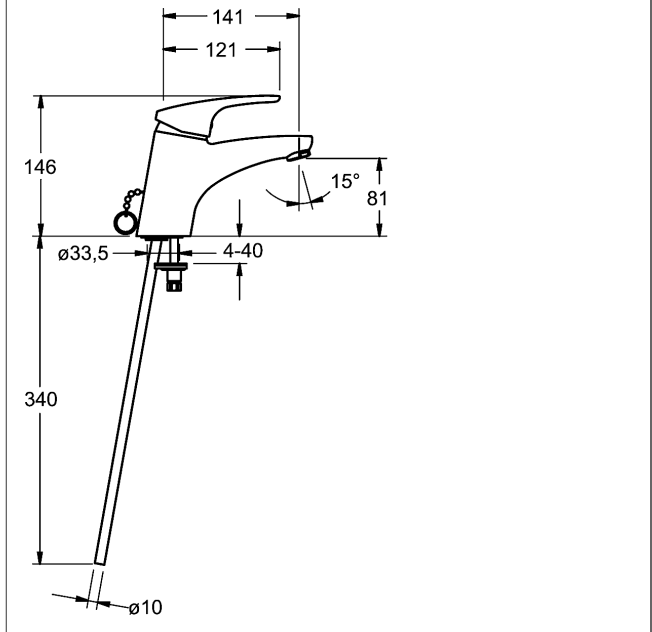

### Beschreibung

HANSAMIX  
Waschtisch-Einhand-Einlochbatterie, DN 15

P-IX 28486/IA

Durchflussmenge: 8 l/min, gemessen bei 3 bar Fließdruck

- Armaturenkörper: entzinkungsarmes Messing (MS 63)
- Bedienungshebel (Metall)
- (-) W+K-Kennzeichnung
- Luftsprudler
- (-) Konstante Durchflussleistung unabhängig vom Fließdruck
- (-) Verbesserter Kalkschutz durch die HONEYCOMB® Struktur
- ohne Ablaufgarnitur
- versenkbare Kette
- Rapid-Montagesystem
- Anschluss über Kupferrohre
- Wasserspararmatur nach DIN EN 817

Auslauf: starr, gegossen

Ausladung: 141 mm

#### HANSAECO 4.8 Steuerpatrone

Produktnummer: 59904601

Anzahl in Stückliste: 1

(-) Wasserbremse bei ca. 50% Wassermenge

(-) Keramikscheiben mit integrierten Fettdepots

(-) einstellbare Heißwassersperre (außer 0123, 0148, 0914, 0912)

(-) einstellbare Wassermengenbegrenzung bis ca. 6 l/min

Variante	Art.-Nr.
verchromt	01042183

Produktbild

Produktzeichnung

Produktzeichnung

DVGW: Prüfzeichen NW-6506BU0493