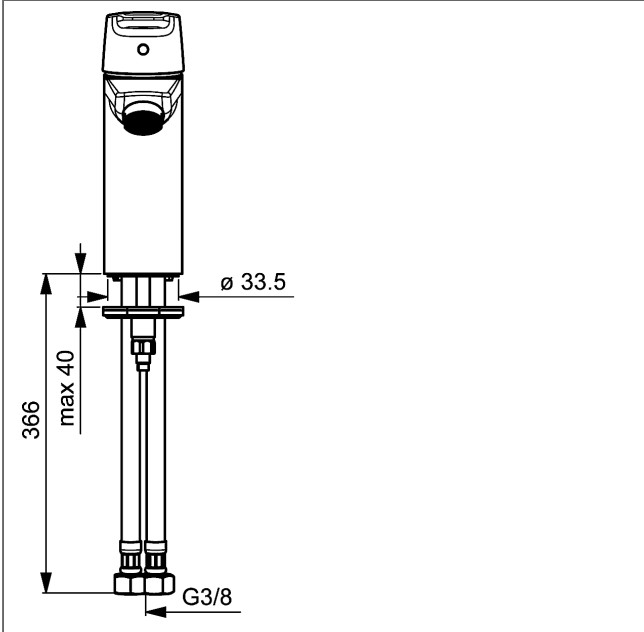

HANSAPOLO XL Waschtisch-Einhand-Einlochbatterie, DN 15

Beschreibung

HANSAPOLO XL
Waschtisch-Einhand-Einlochbatterie, DN 15

P-IX 28365/IA

Durchflussmenge: 6 l/min, gemessen bei 3 bar Fließdruck

- Armaturenkörper: entzinkungsarmes Messing (MS 63)
- Bedienungshebel
- (-) W+K-Kennzeichnung
- Luftsprudler
- (-) Konstante Durchflussleistung unabhängig vom Fließdruck
- Ablaufgarnitur (Metall) und Zugbetätigung
- Rapid-Montagesystem
- Anschluss über flexible Druckschläuche G 3/8 (-) DVGW W270 zugelassen

Auslauf: starr, gegossen

Ausladung: 110 mm

HANSA Steuerpatrone classic 3.5

Produktnummer: 59913075

Anzahl in Stückliste: 1

(-) Keramikscheiben mit integrierten Fettdepots

(-) einstellbare Heißwassersperre

(-) einstellbare Wassermengenbegrenzung bis ca. 6 l/min

Variante	Art.-Nr.	
verchromt	51502293	

Produktbild

Produktzeichnung

Produktzeichnung

Produktzeichnung

DVGW: Prüfzeichen DW-6506BP0361