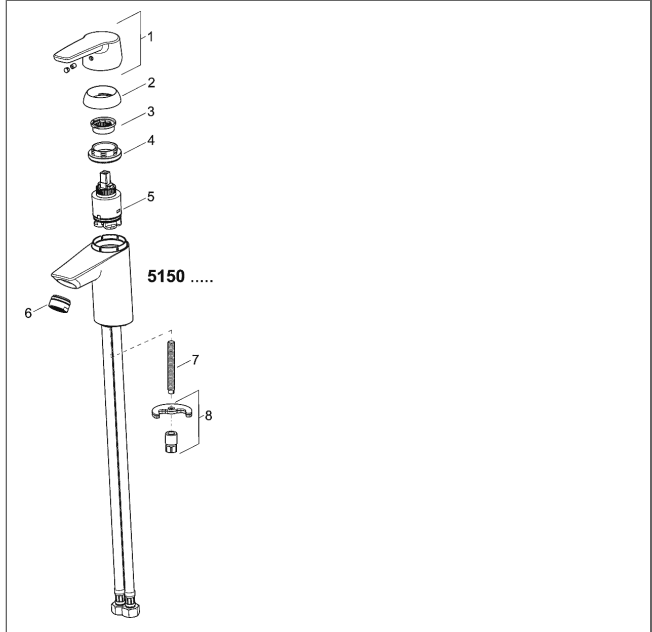

HANSAPOLO XL Waschtisch-Einhand-Einlochbatterie, DN 15

Beschreibung

HANSAPOLO XL
Waschtisch-Einhand-Einlochbatterie, DN 15

P-IX 28365/IA

Durchflussmenge: 6 l/min, gemessen bei 3 bar Fließdruck

- Armaturenkörper: entzinkungsarmes Messing (MS 63)
- Bedienungshebel
- (-) W+K-Kennzeichnung
- Luftsprudler
- (-) Konstante Durchflussleistung unabhängig vom Fließdruck
- Ablaufgarnitur (Metall) und Zugbetätigung
- Rapid-Montagesystem
- Anschluss über flexible Druckschläuche G 3/8 (-) DVGW W270 zugelassen

Auslauf: starr, gegossen

Ausladung: 110 mm

HANSA Steuerpatrone classic 3.5

Produktnummer: 59913075

Anzahl in Stückliste: 1

(-) Keramikscheiben mit integrierten Fettdepots

(-) einstellbare Heißwassersperre

(-) einstellbare Wassermengenbegrenzung bis ca. 6 l/min

Variante	Art.-Nr.	
verchromt	51502293	

Produktbild

Produktzeichnung

Produktzeichnung

Produktzeichnung

DVGW: Prüfzeichen DW-6506BP0361