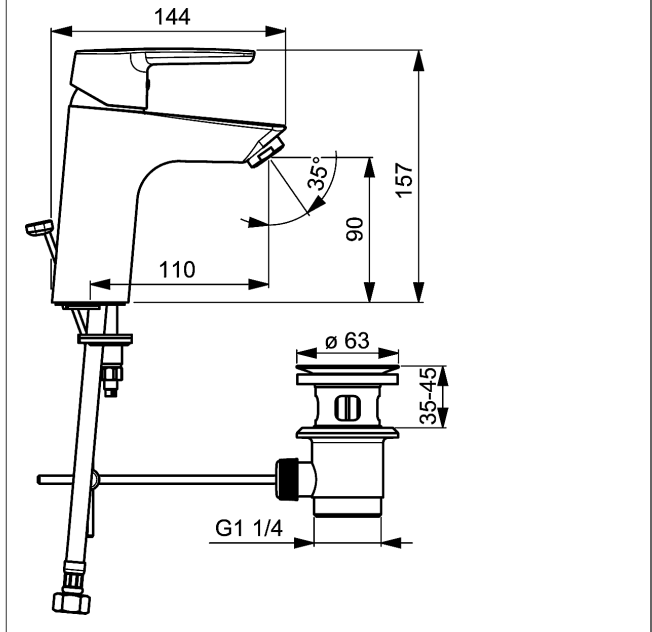

HANSAPOLO XL Waschtisch-Einhand-Einlochbatterie, DN 15

Beschreibung

HANSAPOLO XL
Waschtisch-Einhand-Einlochbatterie, DN 15

P-IX 28365/IA

Durchflussmenge: 6 l/min, gemessen bei 3 bar Fließdruck

- Armaturenkörper: entzinkungsarmes Messing (MS 63)
- Bedienungshebel
- (-) W+K-Kennzeichnung
- Luftsprudler
- (-) Konstante Durchflussleistung unabhängig vom Fließdruck
- Ablaufgarnitur (Metall) und Zugbetätigung
- Rapid-Montagesystem
- Anschluss über flexible Druckschläuche G 3/8 (-) DVGW W270 zugelassen

Auslauf: starr, gegossen

Ausladung: 110 mm

HANSA Steuerpatrone classic 3.5

Produktnummer: 59913075

Anzahl in Stückliste: 1

(-) Keramikscheiben mit integrierten Fettdepots

(-) einstellbare Heißwassersperre

(-) einstellbare Wassermengenbegrenzung bis ca. 6 l/min

Variante	Art.-Nr.	
verchromt	51502293	

Produktbild

Produktzeichnung

Produktzeichnung

Produktzeichnung

DVGW: Prüfzeichen DW-6506BP0361