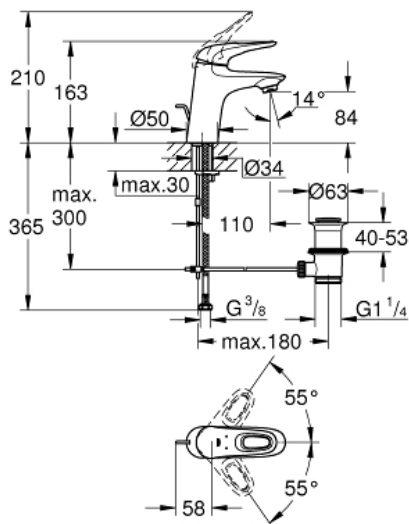

EUROSTYLE  
Einhand-Waschtischbatterie, DN  
15 S-Size

Artikel 33558003

Pure Freude  
an Wasser

GROHE

**Produktbeschreibung:**

**EUROSTYLE**

Einhand-Waschtischbatterie, DN 15  
S-Size

**Spezifikation:**

Einlochmontage

**offener Metall-Hebelgriff**

GROHE SilkMove 35 mm Keramikkartusche  
variabel einstellbare Mengenbegrenzung

**mit Temperaturbegrenzer**

GROHE StarLight Oberfläche

**GROHE EcoJoy 5,7 l/min Mousseur**

GROHE QuickFix Schnellbefestigungssystem

**Zugstangen-Ablaufgarnitur 1 1/4"**

flexible Anschlusschläuche

**Farbe:**

□ 33558003 chrom