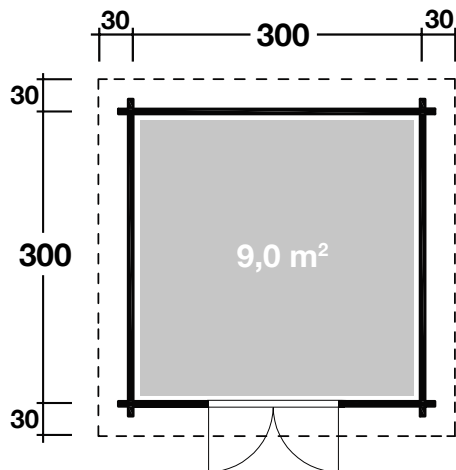

Mehr Produkte finden Sie
in unserem Katalog!

Art. 540 370

Bornholm 40-B

mit Vollglas-Tür (Typ 3)

40 mm / 300x300 cm / 9 m²

5 JAHRE
GARANTIE

DIMENSIONEN

	Bohlenstärke	40 mm
	Innenmaß	292x292 cm
	Sockelmaß	300x300 cm
	Gesamtmaß	360x360 cm
	Grundfläche	9,0 m²
	Rauminhalt	21,1 m³
	Firsthöhe	279 cm
	Seitenwandhöhe	216 cm
	Dachüberstand uml.	30 cm

DACH

	Dachneigung	17° + 10°
	Dachfläche	14,2 m²
	Dachbretter	18 mm

TÜR/ FENSTER

	Doppeltür (Vollglas)	133,7x186,7 cm
	Einzelfenster (1 Stück, Normalglas, feststehend)	20x100 cm

FUSSBODEN

	Fußbodenbretter	18 mm

VERPACKUNG

	Paketabmessung	
	Paket 1	365x120x72 cm
	Paket 2	200x100x15 cm
	Paketgewicht	987 kg

ZUBEHÖR (zzgl.)

	Dachpappe 1 Rolle zu 6 m und 1 Rolle zu 15 m Dachschindeln-Set Nr. 6
	Dachrinne Kunststoff 420B, mit KS Ergän- zungssset K1B, anthrazit Alu bis 400 cm mit 2 Fallrohren

Grundriss

Weitere Informationen finden Sie unter: www.finnhaus.de oder im aktuellen Katalog.
Technische Änderungen, Druckfehler und Irrtümer vorbehalten.