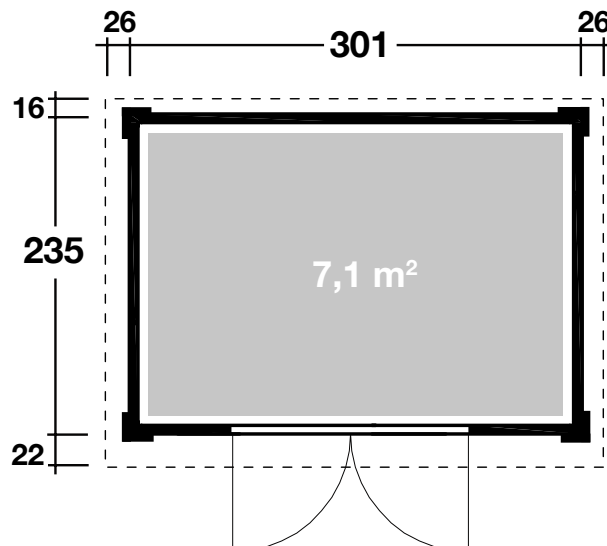

Weitere Informationen finden Sie unter: www.finnhaus.de oder im aktuellen Katalog.
Technische Änderungen, Druckfehler und Irrtümer vorbehalten.