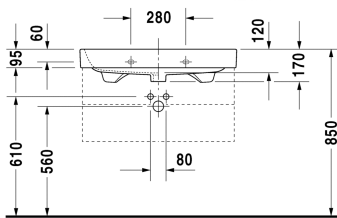

Happy D.2 Waschtisch, Möbelwaschtisch # 2318800000 /
2318800030 / 2318800060

| < 800 mm > |

6365 Happy D.2

Waschtisch, Möbelwaschtisch	Größe	Gewicht	Bestellnummer
mit Überlauf, mit Hahnlochbank, Überlaufclip Chrom inklusive, Unterseite glasiert, 800 mm			
Farben			
00 Weiss			
Variante			
●	800 x 505 mm	25,900 Kilogramm	2318800000
● ● ●	800 x 505 mm	25,900 Kilogramm	2318800030
☒	800 x 505 mm	25,900 Kilogramm	2318800060
Sanitärkeramiken mit der speziellen WonderGliss Oberflächen Ausführung bleiben sauber und gut aussehend für eine lange Zeit. Wenn Sie WonderGliss bestellen fügen Sie bitte eine "1" als elfte Ziffer zur Bestellnummer hinzu.			
Zubehör			
Raumsparsiphon	1 1/4" mm	0,400 Kilogramm	005076
Design Siphon		1,500 Kilogramm	005036
Passende Produkte			
Waschtischunterbau wandhängend 2 Schubkästen, oberer Schubkasten inkl. Siphonausschnitt und Schürze, für Happy D.2 775 x 480 mm # 231880 (ungeschliffen), 775 x 480 mm			H26365
Metallkonsole höhenverstellbar +50 mm, Chrom, für Waschtisch # 231880,			003077
Waschtischunterbau stehend 2 Schubkästen, oberer Schubkasten inkl. Siphonausschnitt und Schürze, für Happy D.2 775 x 480 mm # 231880 (ungeschliffen), 775 x 480 mm			H26373

Happy D.2 Waschtisch, Möbelwaschtisch # 2318800000 /
2318800030 / 2318800060

|< 800 mm >|

Ausschreibungstext

DURAVIT Happy D.2 Möbelwaschtisch Design by sieger design, mit Überlauf aus Sanitärkeramik mit Hahnlochbank. Rechteckige Beckenform mit abgerundeten Ecken und feine Radien in unverwechselbarer Form des Buchstaben D. Überlaufclip Chrom inklusive. Abmessungen(BxTxH)800x505x170/95mm. Weiß. Montage mit Einlocharmatur Best.Nr. 2318800000. Montage mit Dreilocharmatur Best.Nr. 2318800030. Montage ohne Hahnloch Best.Nr. 2318800060.

Alle Zeichnungen enthalten alle notwendigen Maße (mm), die den üblichen Toleranzen unterliegen. Exakte Maße können nur am Produkt abgenommen werden.