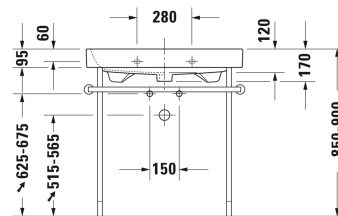

Happy D.2 Waschtisch, Möbelwaschtisch # 2318800000 /
2318800030 / 2318800060

| < 800 mm > |

6365 Happy D.2

Waschtisch, Möbelwaschtisch	Größe	Gewicht	Bestellnummer
mit Überlauf, mit Hahnlochbank, Überlaufclip Chrom inklusive, Unterseite glasiert, 800 mm			
Farben			
00 Weiss			
Variante			
●	800 x 505 mm	25,900 Kilogramm	2318800000
● ● ●	800 x 505 mm	25,900 Kilogramm	2318800030
☒	800 x 505 mm	25,900 Kilogramm	2318800060
Sanitärkeramiken mit der speziellen WonderGliss Oberflächen Ausführung bleiben sauber und gut aussehend für eine lange Zeit. Wenn Sie WonderGliss bestellen fügen Sie bitte eine "1" als elfte Ziffer zur Bestellnummer hinzu.			
Zubehör			
Raumsparsiphon	1 1/4" mm	0,400 Kilogramm	005076
Design Siphon		1,500 Kilogramm	005036
Passende Produkte			
Waschtischunterbau wandhängend 2 Schubkästen, oberer Schubkasten inkl. Siphonausschnitt und Schürze, für Happy D.2 775 x 480 mm # 231880 (ungeschliffen), 775 x 480 mm			H26365
Metallkonsole höhenverstellbar +50 mm, Chrom, für Waschtisch # 231880,			003077
Waschtischunterbau stehend 2 Schubkästen, oberer Schubkasten inkl. Siphonausschnitt und Schürze, für Happy D.2 775 x 480 mm # 231880 (ungeschliffen), 775 x 480 mm			H26373

Happy D.2 Waschtisch, Möbelwaschtisch # 2318800000 /
2318800030 / 2318800060

|< 800 mm >|

Ausschreibungstext

DURAVIT Happy D.2 Möbelwaschtisch Design by sieger design, mit Überlauf aus Sanitärkeramik mit Hahnlochbank. Rechteckige Beckenform mit abgerundeten Ecken und feine Radien in unverwechselbarer Form des Buchstaben D. Überlaufclip Chrom inklusive. Abmessungen(BxTxH)800x505x170/95mm. Weiß. Montage mit Einlocharmatur Best.Nr. 2318800000. Montage mit Dreilocharmatur Best.Nr. 2318800030. Montage ohne Hahnloch Best.Nr. 2318800060.

Alle Zeichnungen enthalten alle notwendigen Maße (mm), die den üblichen Toleranzen unterliegen. Exakte Maße können nur am Produkt abgenommen werden.