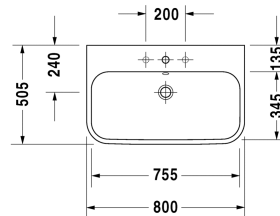

Happy D.2 Waschtisch, Möbelwaschtisch # 2318800000 /
2318800030 / 2318800060

| < 800 mm > |

6365 Happy D.2

Waschtisch, Möbelwaschtisch	Größe	Gewicht	Bestellnummer
mit Überlauf, mit Hahnlochbank, Überlaufclip Chrom inklusive, Unterseite glasiert, 800 mm			
Farben			
00 Weiss			
Variante			
●	800 x 505 mm	25,900 Kilogramm	2318800000
● ● ●	800 x 505 mm	25,900 Kilogramm	2318800030
☒	800 x 505 mm	25,900 Kilogramm	2318800060
Sanitärkeramiken mit der speziellen WonderGliss Oberflächen Ausführung bleiben sauber und gut aussehend für eine lange Zeit. Wenn Sie WonderGliss bestellen fügen Sie bitte eine "1" als elfte Ziffer zur Bestellnummer hinzu.			
Zubehör			
Raumsparsiphon	1 1/4" mm	0,400 Kilogramm	005076
Design Siphon		1,500 Kilogramm	005036
Passende Produkte			
Waschtischunterbau wandhängend 2 Schubkästen, oberer Schubkasten inkl. Siphonausschnitt und Schürze, für Happy D.2 775 x 480 mm # 231880 (ungeschliffen), 775 x 480 mm			H26365
Metallkonsole höhenverstellbar +50 mm, Chrom, für Waschtisch # 231880,			003077
Waschtischunterbau stehend 2 Schubkästen, oberer Schubkasten inkl. Siphonausschnitt und Schürze, für Happy D.2 775 x 480 mm # 231880 (ungeschliffen), 775 x 480 mm			H26373

Happy D.2 Waschtisch, Möbelwaschtisch # 2318800000 /
2318800030 / 2318800060

|< 800 mm >|

Ausschreibungstext

DURAVIT Happy D.2 Möbelwaschtisch Design by sieger design, mit Überlauf aus Sanitärkeramik mit Hahnlochbank. Rechteckige Beckenform mit abgerundeten Ecken und feine Radien in unverwechselbarer Form des Buchstaben D. Überlaufclip Chrom inklusive. Abmessungen(BxTxH)800x505x170/95mm. Weiß. Montage mit Einlocharmatur Best.Nr. 2318800000. Montage mit Dreilocharmatur Best.Nr. 2318800030. Montage ohne Hahnloch Best.Nr. 2318800060.

Alle Zeichnungen enthalten alle notwendigen Maße (mm), die den üblichen Toleranzen unterliegen. Exakte Maße können nur am Produkt abgenommen werden.