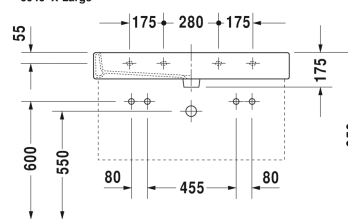

6046 X-Large

9556 Fogo

Waschtisch, Möbelwaschtisch	Größe	Gewicht	Bestellnummer
mit Hahnlochbank, Unterseite glasiert, 1000 mm			
<b>Farben</b>			
00 Weiss 08 Schwarz			
<b>Variante</b>			
● __ ● mit Überlauf	1000 x 470 mm	28,200 Kilogramm	045410..24
● __ ● ohne Überlauf	1000 x 470 mm	28,200 Kilogramm	045410..43
<b>Infobox</b>			
Zur Befestigung von Waschtischen ab der Größe 1000 mm werden zwei Befestigungen mit der Artikelnr. #6951000000 benötigt, In Verbindung mit 2 Einhebelmischern empfohlen, Abstand der Hahnlöcher bei # 045412, 235012 565 mm, # 045410, 235010 465 mm zur Anwendung von 2 Einlocharmaturen			
Sanitärkeramiken mit der speziellen WonderGliss Oberflächen Ausführung bleiben sauber und gut aussehend für eine lange Zeit. Wenn Sie WonderGliss bestellen fügen Sie bitte eine "1" als elfte Ziffer zur Bestellnummer hinzu.			
<b>Zubehör für Keramik</b>			
Schaftventil für Waschtische ohne Überlauf	75 mm	0,400 Kilogramm	005038
Push-open Ventil für Waschtische mit Überlauf		0,400 Kilogramm	005052
<b>Zubehör</b>			
Handtuchhalter Quadratrohr 14 mm, Chrom, für Waschtisch # 045410, 235010	955 mm	0,700 Kilogramm	003039
Design Siphon		1,500 Kilogramm	005036
<b>Passende Produkte</b>			

**Ausschreibungstext**

DURAVIT Vero Waschtisch mit Überlauf aus Sanitärkeramik mit Hahnlochbank mit zwei Hahnlöchern im Abstand von 465mm. Rechteckiger Waschtisch. Befestigung inklusive, für Wandmontage. Abmessungen(BxTxH)1000x470x175mm. Weiß und Schwarz für Ausführung: mit Überlauf und zwei Hahnlöchern Best.Nr. 045410..24. Weiß in Ausführung: ohne Überlauf und zwei Hahnlöchern Best. 0454100043.