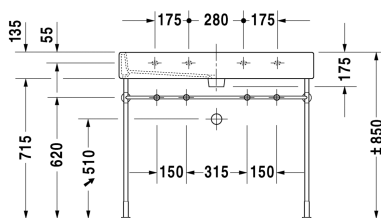

6046 X-Large

9556 Fogo

Waschtisch, Möbelwaschtisch	Größe	Gewicht	Bestellnummer
mit Hahnlochbank, Unterseite glasiert, 1000 mm			
<b>Farben</b>			
00 Weiss 08 Schwarz			
<b>Variante</b>			
● __ ● mit Überlauf	1000 x 470 mm	28,200 Kilogramm	045410..24
● __ ● ohne Überlauf	1000 x 470 mm	28,200 Kilogramm	045410..43
<b>Infobox</b>			
Zur Befestigung von Waschtischen ab der Größe 1000 mm werden zwei Befestigungen mit der Artikelnr. #6951000000 benötigt, In Verbindung mit 2 Einhebelmischern empfohlen, Abstand der Hahnlöcher bei # 045412, 235012 565 mm, # 045410, 235010 465 mm zur Anwendung von 2 Einlocharmaturen			
Sanitärkeramiken mit der speziellen WonderGliss Oberflächen Ausführung bleiben sauber und gut aussehend für eine lange Zeit. Wenn Sie WonderGliss bestellen fügen Sie bitte eine "1" als elfte Ziffer zur Bestellnummer hinzu.			
<b>Zubehör für Keramik</b>			
Schaftventil für Waschtische ohne Überlauf	75 mm	0,400 Kilogramm	005038
Push-open Ventil für Waschtische mit Überlauf		0,400 Kilogramm	005052
<b>Zubehör</b>			
Handtuchhalter Quadratrohr 14 mm, Chrom, für Waschtisch # 045410, 235010	955 mm	0,700 Kilogramm	003039
Design Siphon		1,500 Kilogramm	005036
<b>Passende Produkte</b>			

**Ausschreibungstext**

DURAVIT Vero Waschtisch mit Überlauf aus Sanitärkeramik mit Hahnlochbank mit zwei Hahnlöchern im Abstand von 465mm. Rechteckiger Waschtisch. Befestigung inklusive, für Wandmontage. Abmessungen(BxTxH)1000x470x175mm. Weiß und Schwarz für Ausführung: mit Überlauf und zwei Hahnlöchern Best.Nr. 045410..24. Weiß in Ausführung: ohne Überlauf und zwei Hahnlöchern Best. 0454100043.