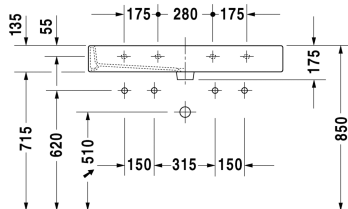

6046 X-Large

9556 Fogo

Waschtisch, Möbelwaschtisch	Größe	Gewicht	Bestellnummer
mit Hahnlochbank, Unterseite glasiert, 1000 mm			
<b>Farben</b>			
00 Weiss 08 Schwarz			
<b>Variante</b>			
● __ ● mit Überlauf	1000 x 470 mm	28,200 Kilogramm	045410..24
● __ ● ohne Überlauf	1000 x 470 mm	28,200 Kilogramm	045410..43
<b>Infobox</b>			
Zur Befestigung von Waschtischen ab der Größe 1000 mm werden zwei Befestigungen mit der Artikelnr. #6951000000 benötigt, In Verbindung mit 2 Einhebelmischern empfohlen, Abstand der Hahnlöcher bei # 045412, 235012 565 mm, # 045410, 235010 465 mm zur Anwendung von 2 Einlocharmaturen			
Sanitärkeramiken mit der speziellen WonderGliss Oberflächen Ausführung bleiben sauber und gut aussehend für eine lange Zeit. Wenn Sie WonderGliss bestellen fügen Sie bitte eine "1" als elfte Ziffer zur Bestellnummer hinzu.			
<b>Zubehör für Keramik</b>			
Schaftventil für Waschtische ohne Überlauf	75 mm	0,400 Kilogramm	005038
Push-open Ventil für Waschtische mit Überlauf		0,400 Kilogramm	005052
<b>Zubehör</b>			
Handtuchhalter Quadratrohr 14 mm, Chrom, für Waschtisch # 045410, 235010	955 mm	0,700 Kilogramm	003039
Design Siphon		1,500 Kilogramm	005036
<b>Passende Produkte</b>			

**Ausschreibungstext**

DURAVIT Vero Waschtisch mit Überlauf aus Sanitärkeramik mit Hahnlochbank mit zwei Hahnlöchern im Abstand von 465mm. Rechteckiger Waschtisch. Befestigung inklusive, für Wandmontage. Abmessungen(BxTxH)1000x470x175mm. Weiß und Schwarz für Ausführung: mit Überlauf und zwei Hahnlöchern Best.Nr. 045410..24. Weiß in Ausführung: ohne Überlauf und zwei Hahnlöchern Best. 0454100043.