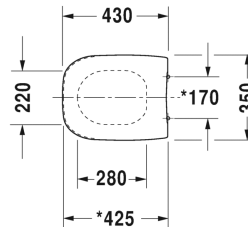

D-Code WC-Sitz # 0067310000 / 0067310099

WC-Sitz	Größe	Gewicht	Bestellnummer
Scharniere Edelstahl, ohne Absenkautomatik			
Farben			
00 Weiss			
Variante			
für Wand-WC		2,400 Kilogramm	0067310000
für Wand-WC Compact		2,400 Kilogramm	0067310099
Ausschreibungstext			
DURAVIT D-Code WC-Sitz Design by sieger design, aus hochwertigem Kunststoff einschließlich Deckel, Ausführung ohne Absenkautomatik, Scharnieren aus Edelstahl. Weiß. Best.Nr. 0067310000.			

Alle Zeichnungen enthalten alle notwendigen Maße (mm), die den üblichen Toleranzen unterliegen. Exakte Maße können nur am Produkt abgenommen werden.