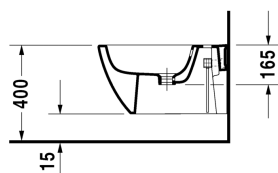

Happy D.2 Wand-Bidet # 2258150000

| < 355 mm > |

Wand-Bidet	Größe	Gewicht	Bestellnummer
mit Überlauf, mit Hahnlochbank, Überlaufclip Chrom inklusive, Durafix inklusive			
Farben			
00 Weiss			
Variante			
	355 x 540 mm	18,600 Kilogramm	2258150000
Infobox			
Durafix für unsichtbare Befestigung ist im Lieferumfang enthalten			
Sanitärkeramiken mit der speziellen WonderGliss Oberflächen Ausführung bleiben sauber und gut aussehend für eine lange Zeit. Wenn Sie WonderGliss bestellen fügen Sie bitte eine "1" als elfte Ziffer zur Bestellnummer hinzu.			
Zubehör			
Befestigung für Wand-Bidet und Wand-WC	Ø 12 x 180 mm	0,200 Kilogramm	006500
Ausschreibungstext			
DURAVIT Happy D.2 Wand-Bidet Design by sieger design, mit verdeckter Befestigung aus Sanitärkeramik, wandhängend mit Überlauf und Hahnlochbank für Einlocharmatur. Rechteckige Beckenform mit vorn abgerundeten Ecken. Außen glatte geschlossene Form. Überlaufclip Chrom inklusive. Abmessungen(BxTxH)355x540x285mm. Weiß. Best.Nr. 2258150000			

Alle Zeichnungen enthalten alle notwendigen Maße (mm), die den üblichen Toleranzen unterliegen. Exakte Maße können nur am Produkt abgenommen werden.