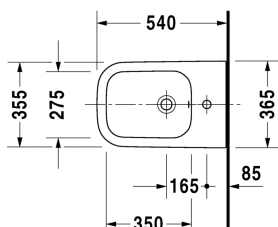

Happy D.2 Wand-Bidet # 2258150000

| < 355 mm > |

Wand-Bidet	Größe	Gewicht	Bestellnummer
mit Überlauf, mit Hahnlochbank, Überlaufclip Chrom inklusive, Durafix inklusive			
Farben			
00 Weiss			
Variante			
	355 x 540 mm	18,600 Kilogramm	2258150000
Infobox			
Durafix für unsichtbare Befestigung ist im Lieferumfang enthalten			
Sanitärkeramiken mit der speziellen WonderGliss Oberflächen Ausführung bleiben sauber und gut aussehend für eine lange Zeit. Wenn Sie WonderGliss bestellen fügen Sie bitte eine "1" als elfte Ziffer zur Bestellnummer hinzu.			
Zubehör			
Befestigung für Wand-Bidet und Wand-WC	Ø 12 x 180 mm	0,200 Kilogramm	006500
Ausschreibungstext			
DURAVIT Happy D.2 Wand-Bidet Design by sieger design, mit verdeckter Befestigung aus Sanitärkeramik, wandhängend mit Überlauf und Hahnlochbank für Einlocharmatur. Rechteckige Beckenform mit vorn abgerundeten Ecken. Außen glatte geschlossene Form. Überlaufclip Chrom inklusive. Abmessungen(BxTxH)355x540x285mm. Weiß. Best.Nr. 2258150000			

Alle Zeichnungen enthalten alle notwendigen Maße (mm), die den üblichen Toleranzen unterliegen. Exakte Maße können nur am Produkt abgenommen werden.