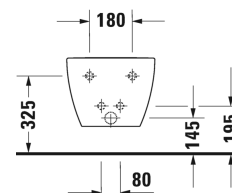

Happy D.2 Wand-Bidet # 2258150000

| < 355 mm > |

Wand-Bidet	Größe	Gewicht	Bestellnummer
mit Überlauf, mit Hahnlochbank, Überlaufclip Chrom inklusive, Durafix inklusive			
Farben			
00 Weiss			
Variante			
	355 x 540 mm	18,600 Kilogramm	2258150000
Infobox			
Durafix für unsichtbare Befestigung ist im Lieferumfang enthalten			
Sanitärkeramiken mit der speziellen WonderGliss Oberflächen Ausführung bleiben sauber und gut aussehend für eine lange Zeit. Wenn Sie WonderGliss bestellen fügen Sie bitte eine "1" als elfte Ziffer zur Bestellnummer hinzu.			
Zubehör			
Befestigung für Wand-Bidet und Wand-WC	Ø 12 x 180 mm	0,200 Kilogramm	006500
Ausschreibungstext			
DURAVIT Happy D.2 Wand-Bidet Design by sieger design, mit verdeckter Befestigung aus Sanitärkeramik, wandhängend mit Überlauf und Hahnlochbank für Einlocharmatur. Rechteckige Beckenform mit vorn abgerundeten Ecken. Außen glatte geschlossene Form. Überlaufclip Chrom inklusive. Abmessungen(BxTxH)355x540x285mm. Weiß. Best.Nr. 2258150000			

Alle Zeichnungen enthalten alle notwendigen Maße (mm), die den üblichen Toleranzen unterliegen. Exakte Maße können nur am Produkt abgenommen werden.