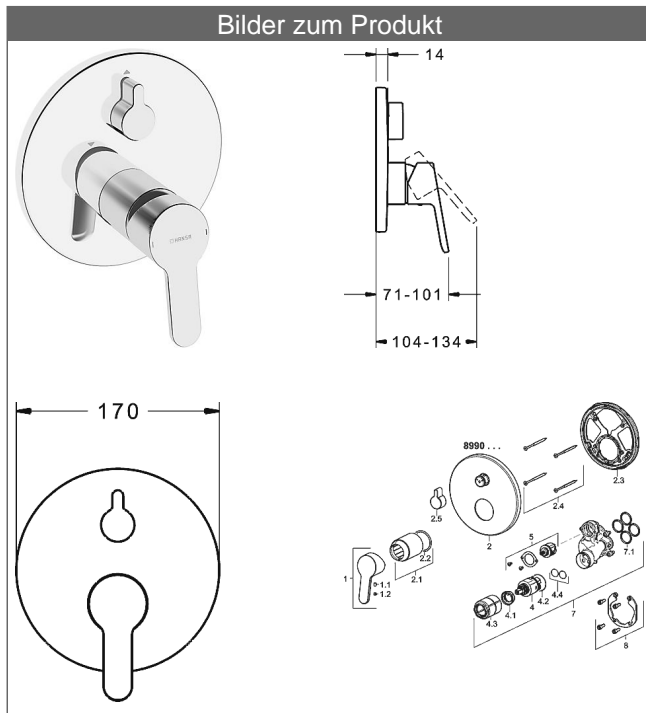

HANSAPRIMO
Fertigmontageset mit Funktionseinheit
Einhand-Wannen-Batterie
passend zu HANSABLUEBOX Einbaukörper
schraubenlose Rosette
Funktionseinheit mit BLUESWITCH Umstellung

Beschreibung

HANSAPRIMO
 Fertigmontageset mit Funktionseinheit
 Einhand-Wannen-Batterie
 passend zu HANSABLUEBOX Einbaukörper
 schraubenlose Rosette
 Funktionseinheit mit BLUESWITCH Umstellung

PA-IX 28816/ICC

Durchflussmenge: 21/21 l/min (Auslauf/Brause), gemessen bei 3 bar Fließdruck

- Bestehend aus:
- Befestigung der Funktionseinheit mit 4 Schrauben
- Schalldämpfer
- Dekorset bestehend aus:
- Bedienungshebel (Metall)
- (-) W+K-Kennzeichnung
- Hülse und Wandrosette
- BLUECLICK Rosettenträger zur einfachen Montage
- BLUESWITCH manuelle, keramische Umstellung Wanne/Brause
- (-) für druckunabhängige Funktion
- BLUETUNE Ausrichtung der Rosette nach Einbau von $\pm 3,5^\circ$ möglich

HANSA Steuerpatrone classic 3.5

Produktnummer: 59913075

Anzahl in Stückliste: 1

(-) Keramikscheiben mit integrierten Fettdepots

(-) einstellbare Heißwassersperre

(-) einstellbare Wassermengenbegrenzung bis ca. 6 l/min

Variante	Art.-Nr.	
verchromt	89909003	

passend zu Einbaukörper 8000 / 8001

Produktbild

Produktzeichnung

Produktzeichnung

Produktzeichnung

DVGW: Prüfzeichen DW-6506CS0196

Zugehörige Produkte