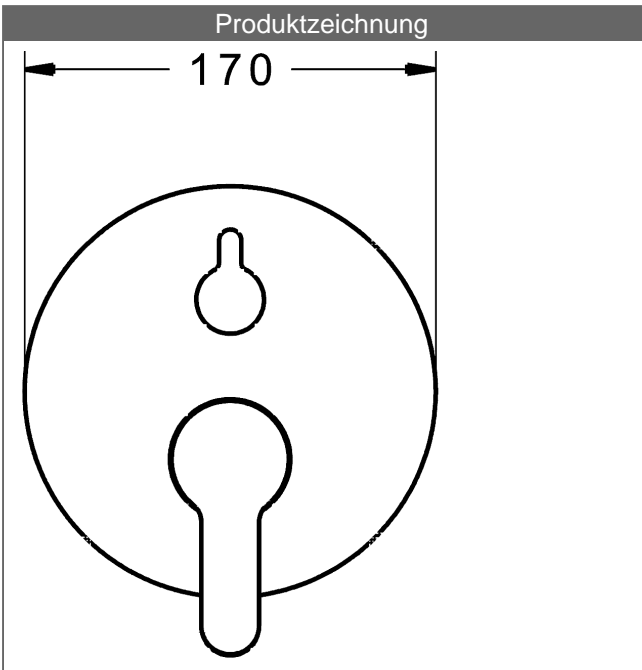

PA-IX 28816/ICC

Durchflussmenge: 21/21 l/min (Auslauf/Brause), gemessen bei 3 bar Fließdruck

- Bestehend aus:
- Befestigung der Funktionseinheit mit 4 Schrauben
- Schalldämpfer
- Dekorset bestehend aus:
- Bedienungshebel (Metall)
- (-) W+K-Kennzeichnung
- Hülse und Wandrosette
- BLUECLICK Rosettenträger zur einfachen Montage
- BLUESWITCH manuelle, keramische Umstellung Wanne/Brause
- (-) für druckunabhängige Funktion
- BLUETUNE Ausrichtung der Rosette nach Einbau von $\pm 3,5^\circ$ möglich

HANSA Steuerpatrone classic 3.5

Produktnummer: 59913075

Anzahl in Stückliste: 1

(-) Keramikscheiben mit integrierten Fettdepots

(-) einstellbare Heißwassersperre

(-) einstellbare Wassermengenbegrenzung bis ca. 6 l/min

Variante	Art.-Nr.	
verchromt	89909003	

passend zu Einbaukörper 8000 / 8001

Produktbild

Produktzeichnung

Produktzeichnung

Produktzeichnung

DVGW: Prüfzeichen DW-6506CS0196

Zugehörige Produkte

Produktbild:	Beschreibung:	Artikelnummer:
	<p>HANSABLUEBOX Grundeinheit Unterputz-Einbaukörper</p> <p>ohne Vorabspernung</p>	<p>80000000</p>
	<p>HANSABLUEBOX Grundeinheit Unterputz-Einbaukörper</p> <p>mit Vorabspernung</p>	<p>80010000</p>