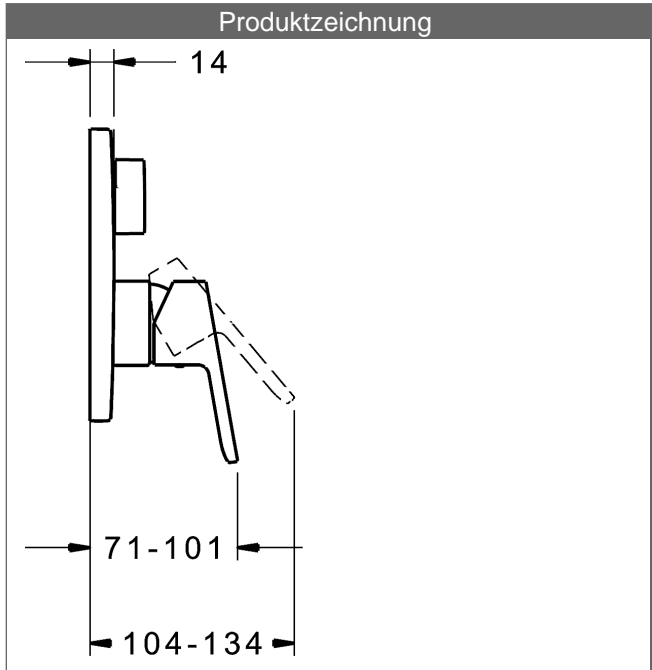

PA-IX 28816/ICC

Durchflussmenge: 21/21 l/min (Auslauf/Brause), gemessen bei 3 bar Fließdruck

- Bestehend aus:
- Befestigung der Funktionseinheit mit 4 Schrauben
- Schalldämpfer
- Dekorset bestehend aus:
- Bedienungshebel (Metall)
- (-) W+K-Kennzeichnung
- Hülse und Wandrosette
- BLUECLICK Rosettenträger zur einfachen Montage
- BLUESWITCH manuelle, keramische Umstellung Wanne/Brause
- (-) für druckunabhängige Funktion
- BLUETUNE Ausrichtung der Rosette nach Einbau von $\pm 3,5^\circ$ möglich

HANSA Steuerpatrone classic 3.5

Produktnummer: 59913075

Anzahl in Stückliste: 1

(-) Keramikscheiben mit integrierten Fettdepots

(-) einstellbare Heißwassersperre

(-) einstellbare Wassermengenbegrenzung bis ca. 6 l/min

Variante	Art.-Nr.	
verchromt	89909003	

passend zu Einbaukörper 8000 / 8001

Produktbild

Produktzeichnung

Produktzeichnung

Produktzeichnung

DVGW: Prüfzeichen DW-6506CS0196

Zugehörige Produkte