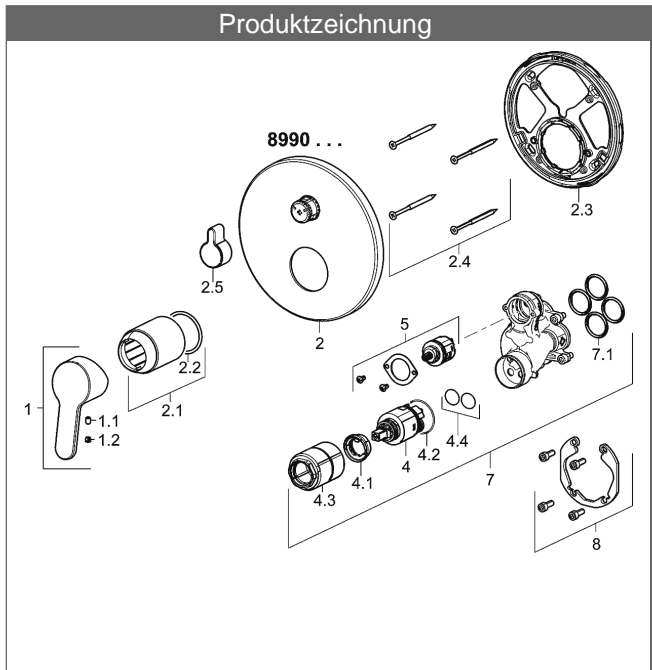

PA-IX 28816/ICC

Durchflussmenge: 21/21 l/min (Auslauf/Brause), gemessen bei 3 bar Fließdruck

- Bestehend aus:
- Befestigung der Funktionseinheit mit 4 Schrauben
- Schalldämpfer
- Dekorset bestehend aus:
- Bedienungshebel (Metall)
- (-) W+K-Kennzeichnung
- Hülse und Wandrosette
- BLUECLICK Rosettenträger zur einfachen Montage
- BLUESWITCH manuelle, keramische Umstellung Wanne/Brause
- (-) für druckunabhängige Funktion
- BLUETUNE Ausrichtung der Rosette nach Einbau von $\pm 3,5^\circ$ möglich

HANSA Steuerpatrone classic 3.5

Produktnummer: 59913075

Anzahl in Stückliste: 1

(-) Keramikscheiben mit integrierten Fettdepots

(-) einstellbare Heißwassersperre

(-) einstellbare Wassermengenbegrenzung bis ca. 6 l/min

Variante	Art.-Nr.	
verchromt	89909003	

passend zu Einbaukörper 8000 / 8001

Produktbild

Produktzeichnung

Produktzeichnung

Produktzeichnung

DVGW: Prüfzeichen DW-6506CS0196

Zugehörige Produkte

Produktbild:	Beschreibung:	Artikelnummer:
	<p>HANSABLUEBOX Grundeinheit Unterputz-Einbaukörper</p> <p>ohne Vorabspernung</p>	<p>80000000</p>
	<p>HANSABLUEBOX Grundeinheit Unterputz-Einbaukörper</p> <p>mit Vorabspernung</p>	<p>80010000</p>