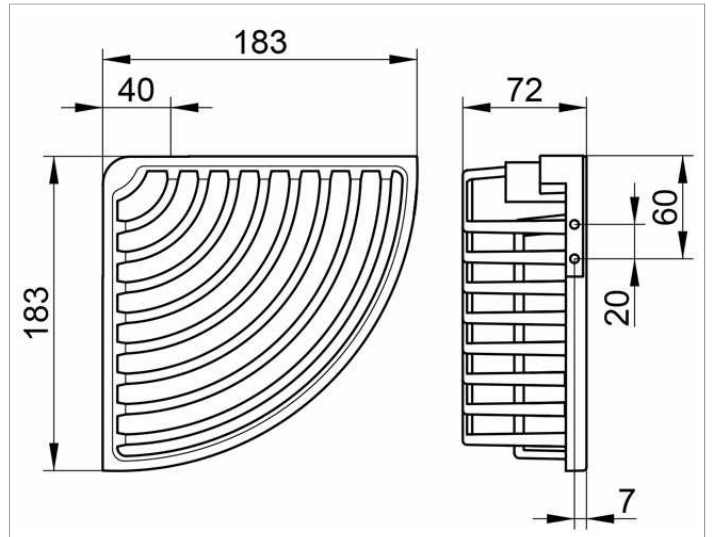

Seifenkörbe
24944010100 Eckschwammkorb

PRODUKT

ZEICHNUNG

PRODUKTBESCHREIBUNG

abnehmbar, mit verdeckter Befestigung

OBERFLÄCHE

verchromt

AUSSCHREIBUNGSTEXT

KEUCO Eckschwammkorb 24944010100
hochglanzverchromter Eckschwammkorb in funktionellem Design,
für Wandmontage, leicht zu reinigen, abnehmbar,
Gesamtbautiefe 180 mm, Breite 263 mm, Bauhöhe 72 mm,
Der Seifenkorb wird verdeckt angebracht.
Lieferung inkl. korrosionsfreiem Befestigungsmaterial.