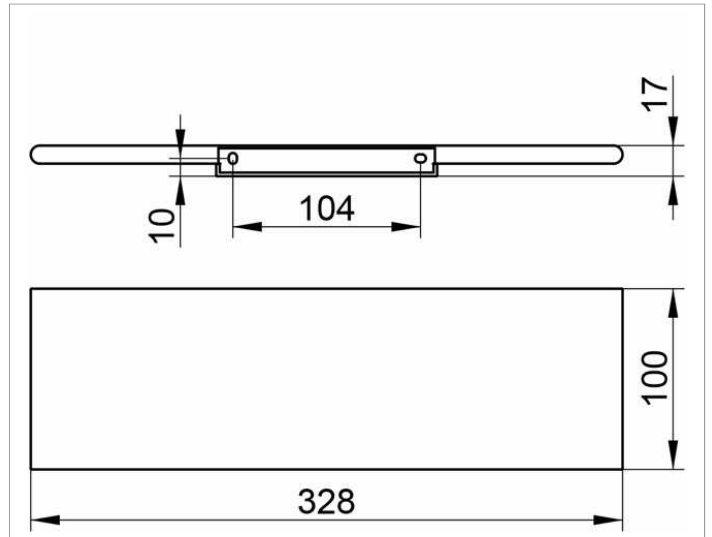

Edition 400  
11558170000 Duschablage

**PRODUKT**

**ZEICHNUNG**

**OBERFLÄCHE**

Aluminium silber-eloxiert (E6 EV1)

**AUSSCHREIBUNGSTEXT**

KEUCO Edition 400 Duschablage 11558170000  
Duschablage aus massivem Aluminium,  
silber-eloxiert (E6 EV1),  
Wandmodell, mit leicht gerundeten Kanten,  
Breite 328 mm, Stärke 17 mm, Tiefe 100 mm,  
die Duschablage wird verdeckt angebracht,  
Lieferung inkl. korrosionsfreiem Befestigungsmaterial