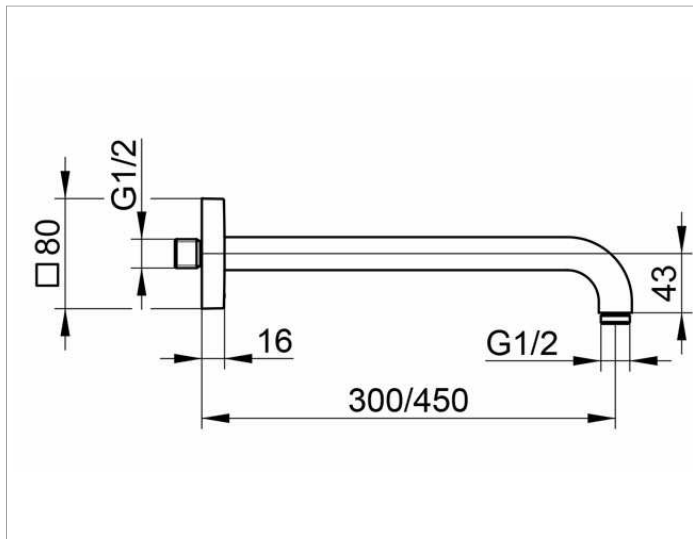

Edition 300

53088070302 Brausearm

PRODUKT

ZEICHNUNG

PRODUKTBESCHREIBUNG

für Wandanschluß G 1/2, mit eckiger Rosette,
Möglichkeit der Ausrichtung zur Wand ($90^\circ \pm 2^\circ$) und
zum Wandanschluß ($90^\circ \pm 5^\circ$)

OBERFLÄCHE

Edelstahl-finish

ABMESSUNG

Ausladung 300 mm

AUSSCHREIBUNGSTEXT

KEUCO Brausearm für Wandanschluss 53088070302
Brausearm für Wandanschluss in Edelstahl-finish,
G 1/2 Zoll, mit eckiger Rosette,
Rosette 80 mm x 80 mm,
Möglichkeit zur Ausrichtung zur Wand ($90^\circ \pm 2^\circ$) und
zum Wandanschluss ($90^\circ \pm 5^\circ$),
Gesamtausladung:312 mm

Hinweis:

Passende UP Funktionseinheit
59547000170