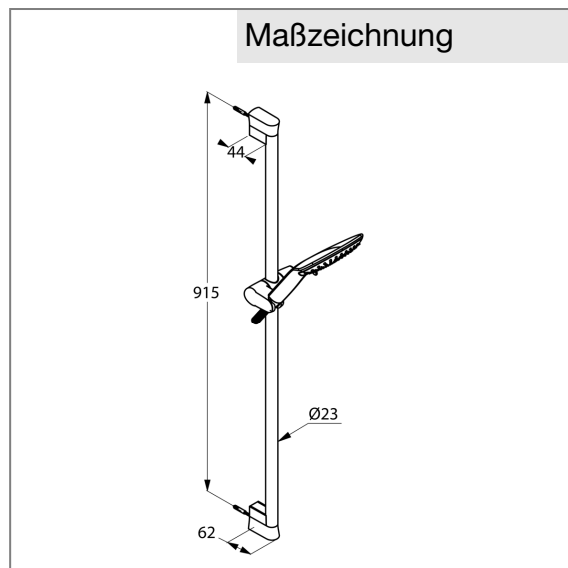

Produkt: **KLUDI FIZZ Brause-Set 3S DN 15**

Artikel-Nr.: **6774005-00**

Artikeltext

Brause-Set 3S DN 15
 Wandmontage
 umstellbar auf drei Strahlarten
 Volumen, Booster, Linear
 mit Kalkschnellreinigung
 mit Gleitschieber horizontal und vertikal verstellbar
 SIRENAFLEX-Brauseschlauch G 1/2 x G 1/2 x 1600 mm
 mit KLUDI FIZZ 3 S Handbrause
 mit Befestigungsmaterial

Oberfläche:
 05 chrom

Produktabbildung

Ausschreibungstext

Brause-Set, Hersteller KLUDI GmbH & Co KG
 KUDI FIZZ Art. Nr. 6774005-00
 Ausführung wie folgt: Brause-Set mit Handbrause 3S aus Kunststoff verchromt mit drei Strahlarten Volumen, Booster, Linear, mit Wandstange verchromt Länge: 900 mm, mit Gleitschieber horizontal und vertikal verstellbar, Kalkschnellreinigung, Durchflussmengen bei 3 bar Volumen: 16 l/min, Booster: 14 l/min, Linear: 11 l/min, mit SIRENAFLEX Brauseschlauch G 1/2 x G 1/2 x 1600 mm kunststoffummantelt mit Metalleffekt und konischen Muttern, mit Befestigungsmaterial
 Abmessungen: Abstand Befestigungen: 915 mm, Ausladung Wandstange: 62 mm

Maßzeichnung

Durchflussdiagramm