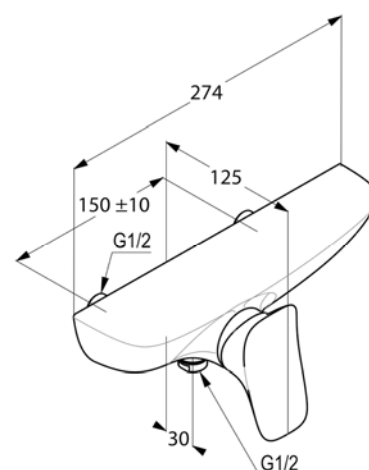

Produkt: **KLUDI AMBA Brause-Einhandmischer DN 15**

Artikel-Nr.: **537100575**

Artikeltext

Brause-Einhandmischer DN 15
 Wandmontage
 geschlossener Hebel
 Keramik-Kartusche mit Heißwasserbegrenzung
 Durchflussmenge 29 l/min bei 3 bar
 Brauseabgang G 1/2
 eigensicher gegen Rückfließen
 S-Anschlüsse G 1/2 x G 3/4

Oberfläche:
 05 chrom

Produktabbildung

Ausschreibungstext

Wandarmatur, Hersteller KLUDI GmbH & Co. KG
 KLUDI AMBA Art. Nr. 537100575
 Ausführung wie folgt: Brause-Einhandmischer, DN 15 / PN 10, aus Messing verchromt, geschlossener Hebel aus Metall verchromt, Keramik-Kartusche K-41 mit Heißwasserbegrenzung, Durchflussmenge 29 l/min bei 3 bar, eigensicher gegen Rückfließen nach DIN EN 1717, Anschluss Brauseabgang G 1/2, verdeckte Wandanschlüsse S-Anschlüsse G 1/2 x G 3/4
 Abmessungen: Breite gesamt: 274 mm, Ausladung: 125 mm, Stichmaß: 150 mm

Maßzeichnung

Durchflussdiagramm