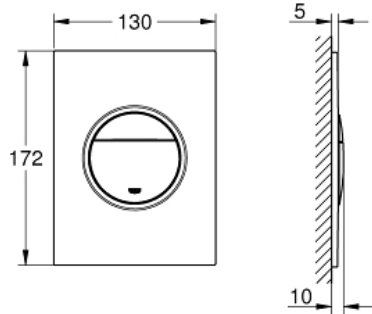

NOVA COSMOPOLITAN S  
Abdeckplatte

Artikel 37601000

Pure Freude  
an Wasser

GROHE

**Produktbeschreibung:**  
NOVA COSMOPOLITAN S  
Abdeckplatte

**Spezifikation:**  
für 2-Mengen- und Start & Stopp-Betätigung  
für pneumatisches Ablaufventil AV1  
Spülkasten GD 2

**senkrechte Montage**

130 x 172 mm

aus ABS

GROHE StarLight Oberfläche

GROHE EcoJoy Wasserspar-Technologie

Betätigungsplatte mit Magnethalter

**kleiner Revisionsschacht 40 911 000 muss separat  
bestellt werden**