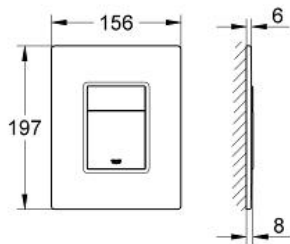

SKATE COSMOPOLITAN Abdeckplatte

Artikel 38845LS0

Pure Freude
an Wasser

GROHE
WAVES

Produktbeschreibung:
SKATE COSMOPOLITAN
Abdeckplatte

Spezifikation:
mit Glasoberfläche
für 2-Mengen- und Start & Stopp-Betätigung
für pneumatisches Ablaufventil AV1
senkrechte und waagerechte Montage
156 x 197 mm
aus Sicherheitsglas
Befestigungsset
GROHE EcoJoy Wasserspar-Technologie