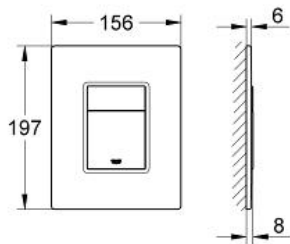

SKATE COSMOPOLITAN

Abdeckplatte

Artikel 38845KS0

Pure Freude
an Wasser

GROHE

Produktbeschreibung:
SKATE COSMOPOLITAN
Abdeckplatte

Spezifikation:
mit Glasoberfläche
für 2-Mengen- und Start & Stopp-Betätigung
für pneumatisches Ablaufventil AV1
senkrechte und waagerechte Montage
156 x 197 mm
aus Sicherheitsglas
Befestigungsset
GROHE StarLight Oberfläche
GROHE EcoJoy Wasserspar-Technologie