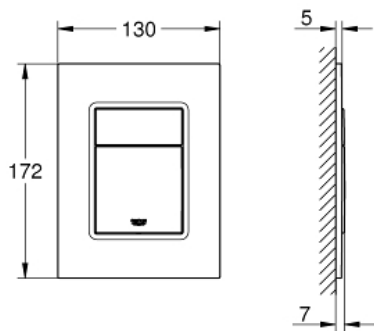

SKATE COSMOPOLITAN S Abdeckplatte

Artikel 37535P00

Pure Freude
an Wasser

GROHE

Produktbeschreibung:
SKATE COSMOPOLITAN S
Abdeckplatte

Spezifikation:
für 2-Mengen- und Start & Stopp-Betätigung
für pneumatisches Ablaufventil AV1
Spülkasten GD 2

senkrechte Montage

130 x 172 mm

aus ABS

GROHE StarLight Oberfläche

GROHE EcoJoy Wasserspar-Technologie

Betätigungsplatte mit Magnethalter

**kleiner Revisionsschacht 40 911 000 muss separat
bestellt werden**