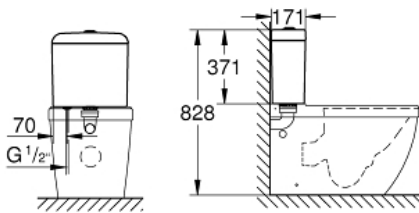

EURO KERAMIK
Aufsatzspülkasten

Artikel 39332000

Pure Freude
an Wasser

GROHE

Produktbeschreibung:
EURO KERAMIK
Aufsatzspülkasten

Spezifikation:
Anschluss von unten
Zulauf und Ablauf verdeckt
mit Innengarnitur Dual Flush
inkl. Befestigungsset
aus Sanitärkeramik