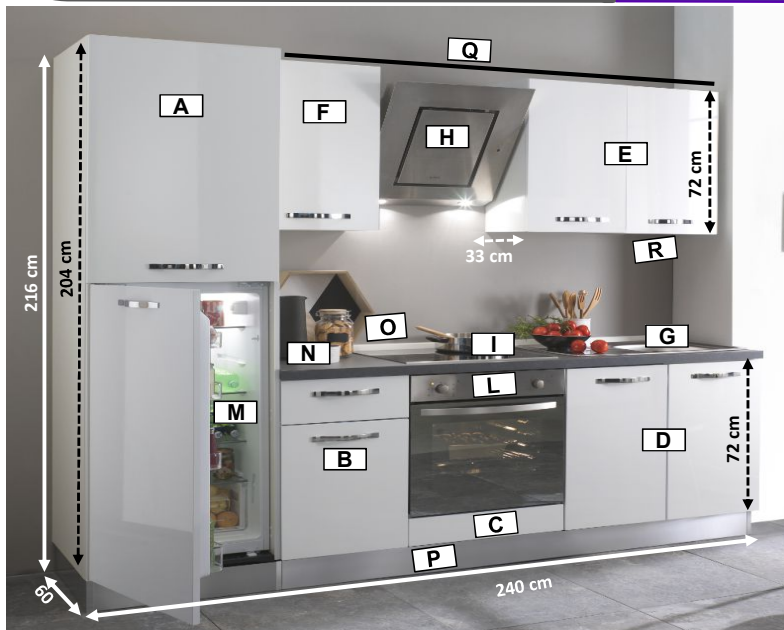

LAURA 240

Art. 26229971

EAN-NUMMER
8068080671963

**Front Weiß
Hochglanz und
Korpus Weiß**

VORMONTIERT

KÜCHENZUSAMMENSETZUNG

Packungen	Beschreibung	Incl./Excl.
A - Hockschränk für Kühlschrank	60 cm - 2 Fronten	✓
B - Unterschränk	40 cm - 1 Schublade + 1 Front	✓
C - Backofen	60 cm	✓
D - Spülschränk	80 cm - 2 Fronten	✓
E - Oberschränk	80 cm - 2 Fronten	✓
F - Oberschränk	40 cm - Front wechselseitig montierbar	✓

Haushaltsgeräte	Beschreibung	Incl./Excl.
G - Spüle	Okio : Inox - 1 Becken	✓
H - Haube	Elektra IX/F/55	✓
I - Kochfeld aus Glaskeramik	Candy CH64XB	✓
L - Ofen	Candy Inox FCS100IX	✓
M - Kühlschrank	Candy CFBD2450/2ES	✓
N - Arbeitsplatte wechselseitig montierbar	Wechselseitig - Grigio Pietra 6045 - H.3,8 cm	✓
O - Wandleiste	Grigio Pietra 0216	✓
P - Sockelblende	H12cm-PVC Aluminium	✓
Q - Schiene für Oberschränke		✓

EISENWAREN PACKUNG:

N°4 Füße-Packung
N°10 Griffe + 20 Schrauben
N°60 Verschlusskappen
N°14 Verbindungsschrauben + Zubehör
N°3 Winkeldreiecke
N°6 Schrauben 4x18 mm für Arbeitsplatte
N°18 Schrauben 3,5x35 mm
N°1 Überlaufgarnitur für Spüle
N°1 Haken Packung
N°2 Abschlüsselemente für Wandleiste
Montageanleitung und Produktinformationsblatt