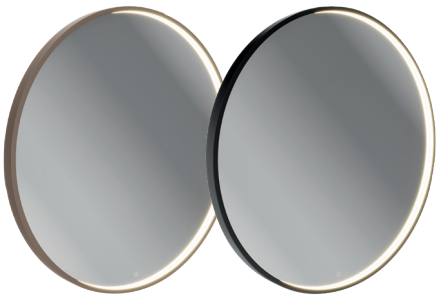

Camargue®

ALU

Innovative Badmöbel-Lösungen

Camargue®

ALU

goldbronze
31724674

black
31763710

ALU 60
Durchmesser: 600
Lumen: 2300
Kelvin: 4000K

goldbronze
31763701

black
31753340

ALU 70
Durchmesser: 700
Lumen: 2600
Kelvin: 4000K

goldbronze
31744168

black
31749844

ALU 80
Durchmesser: 800
Lumen: 3000
Kelvin: 4000K

goldbronze
31762522

black
31744177

ALU 90
Durchmesser: 900
Lumen: 3400
Kelvin: 4000K

- Umlaufende LED-Beleuchtung
- Touch-Sensor zur Steuerung der LED-Technik
- Stufenlos dimmbar mit Memory Funktion
- Stabile Rahmenkonstruktion aus Metall
- Tiefe 4,5 cm