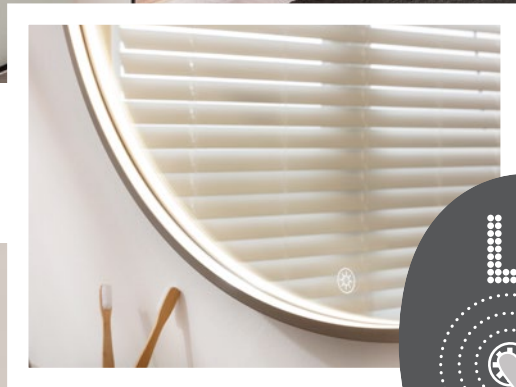

Camargue®

ALU

Innovative Badmöbel-Lösungen

goldbrunze
31724674

black
31763710

ALU 60
Durchmesser: 600
Lumen: 2300
Kelvin: 4000K

goldbrunze
31763701

black
31753340

ALU 70
Durchmesser: 700
Lumen: 2600
Kelvin: 4000K

goldbrunze
31744168

black
31749844

ALU 80
Durchmesser: 800
Lumen: 3000
Kelvin: 4000K

goldbrunze
31762522

black
31744177

ALU 90
Durchmesser: 900
Lumen: 3400
Kelvin: 4000K

Camargue®

ALU

- Umlaufende LED-Beleuchtung
- Touch-Sensor zur Steuerung der LED-Technik
- Stufenlos dimmbar mit Memory Funktion
- Stabile Rahmenkonstruktion aus Metall
- Tiefe 4,5 cm

- Preise
- Montageanleitungen
- Vieles mehr