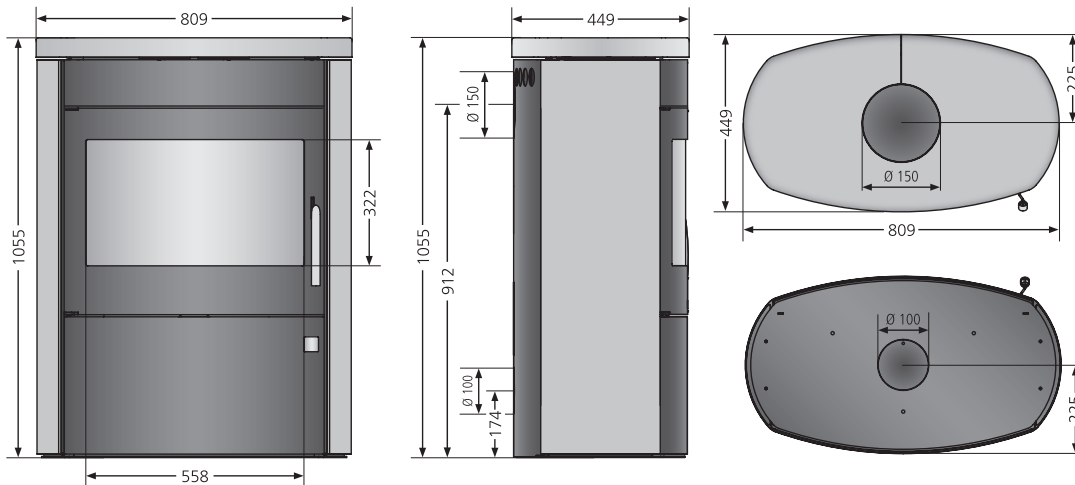

AGERO 2.0

KAMINOFEN

JUSTUS

A+

Agero 2.0 Korpus
Stahl Schwarz

- 1 Erhältlich in den Ausführungen:**
(1) Stahl Schwarz
(2) Speckstein, Korpus Stahl Schwarz
- 2 Luftdurchströmter Griff**
- 3 Anschluss für externe
Verbrennungsluftzufuhr**
- 4 Extra großer Brennraum** für 50 cm
Holzscheite, geschlossenes Holzlegefach

Serienmäßiger Lieferumfang

- Tür Holzlegefach
 - Luftdurchströmter Griff
 - Serienmäßiger externer
Verbrennungsluftanschluss
- Anschlussstutzen bitte separat bestellen!

Erhältlich in den Ausführungen		Best.Nr.	EAN-Code
Agero 2.0 Stahl Schwarz		5491 11	4250340909891
Agero 2.0 Speckstein, Korpus Stahl Schwarz		5491 23	4250340909907
Optionales Zubehör		Best.Nr.	EAN-Code
Anschlussstutzen für Verbrennungsluftzufuhr		9200 69	4029807779991
Energieeffizienzklasse		A+	
Anschlussmöglichkeit		oben / hinten	
Betrieb mit externer Luftzufuhr		hinten / unten	
Nennwärmeleistung	kW	7,0	
Gewicht (inkl. Verpackung) Stahl / Stein	kg	149 / 211	
Raumheizvermögen bis	m³	144	
Länge Holzscheite	cm	50	
Abgasmassenstrom	g/s	6,8	
Abgastemperatur	°C	280	
erforderlicher Förderdruck	mbar	0,12	