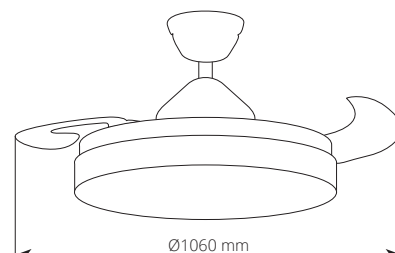

Mando a distancia incluido

Función verano/invierno

6 velocidades de giro

LED integrado CCT 36W

Información técnica

VENTILADOR DE TECHO LED RETRÁCTIL

SKU. VELH36CTBPO - GAMA POLUX

Potencia LED	36W
Tono de luz (CCT)	CCT ajustable (3000K + 4000K + 6000K)
Chips LED	SMD
Luminosidad (Lm)	Hasta 3.500 ±1%
Motor	DC, ultrasilencioso
Potencia motor	35W
Consumo en espera	0,5W
Medidas cuerpo	Ø50 x 45 cm
Diámetro con aspas	Ø106 cm
Aspas	4 aspas de ABS, transparentes, retráctiles
Sonoridad	Mín. 10db, Máx. 35db
Caudal de aire	±9000m ³ /h a máxima potencia
Velocidad	6 velocidades de giro
Giro	Verano (natural), Invierno (inverso)
Control	Mando a distancia (incluido)
Temporizador	1h, 2h, 4h, 8h
Materiales	Aluminio, PMMA
Control	Mando a distancia (incluido)
Iluminación	Ajustable en intensidad
Alimentación	220-240V AC, 50/60Hz
Vida media LED (h)	50.000
Garantía	3 años
Peso	7,4 kg
Embalaje	54 x 54 x 34,2 cm (2 cajas flejadas)
EAN13	8436538769119

MEDIDAS DE PRODUCTO

Aspas cerradas

Aspas abiertas

EJEMPLO DE APLICACIÓN

CONSIDERACIONES A TENER EN CUENTA

- Por favor, lee cuidadosamente las **instrucciones de uso** adjuntas al producto (en algunos casos, descargables vía código QR)
- Para garantizar la correcta instalación del producto, por favor sigue las instrucciones del **manual de instrucciones**
- LED HISPANIA® no se hace responsable por ningún daño causado si la instalación del producto no fue realizada siguiendo las indicaciones correctas o si no fue realizada por **personal cualificado**
- **No cambiar la estructura de la luminaria**, ni de sus posibles accesorios, o partes de la misma
- Respetar siempre el **grado de protección IP** especificado para este producto
- No emplear la luminaria en **condiciones de temperatura fuera del rango** especificado
- Factores como una mala instalación o uso inadecuado serán causantes del **cese de la garantía**