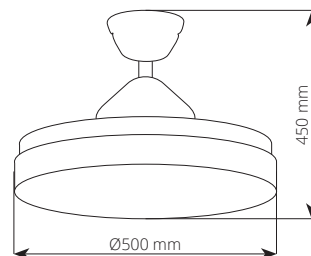

Mando a distancia incluido

Función verano/invierno

6 velocidades de giro

LED integrado CCT 36W

Información técnica

VENTILADOR DE TECHO LED RETRÁCTIL

SKU. VELH36CTBPO - GAMA POLUX

Potencia LED	36W
Tono de luz (CCT)	CCT ajustable (3000K + 4000K + 6000K)
Chips LED	SMD
Luminosidad (Lm)	Hasta 3.500 ±1%
Motor	DC, ultrasilencioso
Potencia motor	35W
Consumo en espera	0,5W
Medidas cuerpo	Ø50 x 45 cm
Diámetro con aspas	Ø106 cm
Aspas	4 aspas de ABS, transparentes, retráctiles
Sonoridad	Mín. 10db, Máx. 35db
Caudal de aire	±9000m ³ /h a máxima potencia
Velocidad	6 velocidades de giro
Giro	Verano (natural), Invierno (inverso)
Control	Mando a distancia (incluido)
Temporizador	1h, 2h, 4h, 8h
Materiales	Aluminio, PMMA
Control	Mando a distancia (incluido)
Iluminación	Ajustable en intensidad
Alimentación	220-240V AC, 50/60Hz
Vida media LED (h)	50.000
Garantía	3 años
Peso	7,4 kg
Embalaje	54 x 54 x 34,2 cm (2 cajas flejadas)
EAN13	8436538769119

MEDIDAS DE PRODUCTO

Aspas cerradas

Aspas abiertas

EJEMPLO DE APLICACIÓN

CONSIDERACIONES A TENER EN CUENTA

- Por favor, lee cuidadosamente las **instrucciones de uso** adjuntas al producto (en algunos casos, descargables vía código QR)
- Para garantizar la correcta instalación del producto, por favor sigue las instrucciones del **manual de instrucciones**
- LED HISPANIA® no se hace responsable por ningún daño causado si la instalación del producto no fue realizada siguiendo las indicaciones correctas o si no fue realizada por **personal cualificado**
- **No cambiar la estructura de la luminaria**, ni de sus posibles accesorios, o partes de la misma
- Respetar siempre el **grado de protección IP** especificado para este producto
- No emplear la luminaria en **condiciones de temperatura fuera del rango** especificado
- Factores como una mala instalación o uso inadecuado serán causantes del **cese de la garantía**