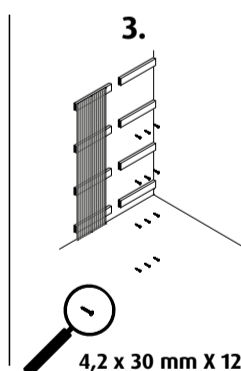

FN ACUSTICO

Waterproof PVC

www.fnprofile.com

Recycled

572,5 x
2400 x
19 mm

• Im Aussenbereich Paneele zur Hinterlüftung auf Unterkonstruktion montieren (Siehe Montage ☺)

• Bei Montage von zwei oder mehr Paneelen übereinander ist eine Dehnfuge von min. 7 mm einzuhalten

2. $\varnothing 8 \text{ mm}$ $\varnothing 6 \text{ mm}$ min. 20 mm

3. 4,2 x 30 mm \rightarrow 12 x

1.

2.

8 mm X 8

3.

4,2 x 30 mm X 12

4.