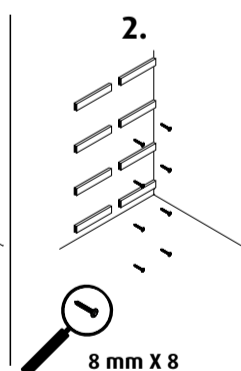

FN ACUSTICO

Waterproof PVC

www.fnprofile.com

Recycled

572,5 x
2400 x
19 mm

• Im Aussenbereich Paneele zur Hinterlüftung auf Unterkonstruktion montieren (Siehe Montage ☺)

• Bei Montage von zwei oder mehr Paneelen übereinander ist eine Dehnfuge von min. 7 mm einzuhalten

2. $\varnothing 8 \text{ mm}$ $\varnothing 6 \text{ mm}$ min. 20 mm

3. 4,2 x 30 mm \rightarrow 12 x

1.

2.

8 mm X 8

3.

4,2 x 30 mm X 12

4.