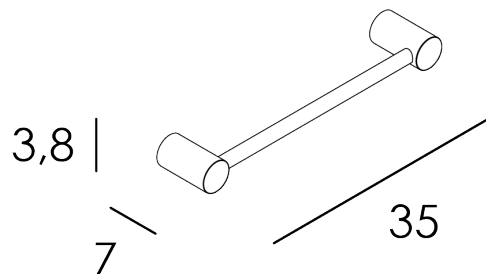

TOALLERO BARRA 45 CM
TOWEL RAIL 45 CM

Colección/Collection
ROUND

Referencia/Reference
01331 092

Material/Material:
Acero Inox. 304/304 Stainless Steel

Recubrimiento/Coating:
Cromo/Chrome

Dimensiones/Sizes:
35 x 7 x 3,8 cm