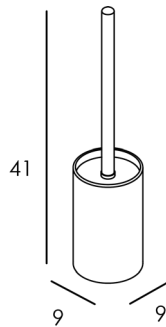

ESCOBILLERO
TOILET BRUSH

Colección/Collection
ROUND

Referencia/Reference
01314 092

Material/Material:
Acero Inox. 304/304 Stainless Steel

Recubrimiento/Coating:
Cromo/Chrome

Dimensiones/Sizes:
41 x 9 x 9 cm