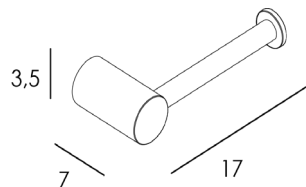

TOALLERO BIDET / PORTARROLLOS SIN TAPA
BIDET TOWEL / PAPER HOLDER WITHOUT LID

Colección/Collection

ROUND

Referencia/Reference

01312 092

Material/Material:

Acero Inox. 304/304 Stainless Steel

Recubrimiento/Coating:

Cromo/Chrome

Dimensiones/Sizes:

7 x 6,5 x 3,4 cm

Cotas en cm

Uso y mantenimiento/Use and maintenance

La limpieza de nuestros productos debe efectuarse con un paño ligeramente humedecido con agua (sin disolventes ni abrasivos). The cleaning of our products should be done with a cloth slightly dampened with water (without solvents or abrasives).