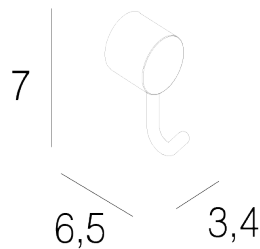

PERCHA

ROBE HOOK

Colección/Collection

ROUND

Referencia/Reference

01308 092

Material/Material:

Acero Inox. 304/304 Stainless Steel

Recubrimiento/Coating:

Cromo/Chrome

Dimensiones/Sizes:

7 x 6,5 x 3,4 cm

Cotas en cm

Uso y mantenimiento/Use and maintenance

La limpieza de nuestros productos debe efectuarse con un paño ligeramente humedecido con agua (sin disolventes ni abrasivos). The cleaning of our products should be done with a cloth slightly dampened with water (without solvents or abrasives).