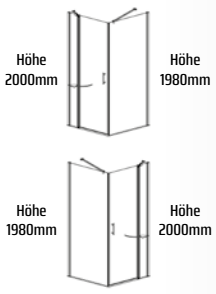

Camargue®

Produkt vergriffen?
Auch online bestellbar!

[Online-Shop](#)

Fronteinstieg mit Seitenteil

F200 - Drehtür an Festteil mit Seitenteil

5mm Einscheiben-Sicherheitsglas (ESG)
Höhe: 2.000mm
Profilfarbe: Silber

DT	Duschtassen-Einbaumaß	Bodenebenes Einbaumaß= Elementmaß Duschtrennwand
800	785 - 800	755 - 770
900	885 - 900	855 - 870
1000	985 - 1000	955 - 970

DT (L x R)	Anschlag links	Preis(L)	Anschlag rechts	Preis(R)
Türbreite 565 mm / Einstiegsbreite 550 mm:				
800 x 800	Online: 31854067 Fachzentrum: 1x 31972756 + 1x 31972367	398.-	Online: 31871066 Fachzentrum: 1x 31972367 + 1x 31972756	398.-
800 x 900	31871075 1x 31972756 + 1x 31972376	398.-	31871084 1x 31972367 + 1x 31972765	398.-
800 x 1000	31871057 1x 31972756 + 1x 31972385	408.-	31854058 1x 31972367 + 1x 31972774	418.-
900 x 800	31665171 1x 31972765 + 1x 31972367	398.-	31928032 1x 31972376 + 1x 31972756	398.-
900 x 900	31928041 1x 31972756 + 1x 31972376	398.-	31665180 1x 31972376 + 1x 31972765	398.-
900 x 1000	31871093 1x 31972765 + 1x 31972385	408.-	31665162 1x 31972376 + 1x 31972774	418.-
1000 x 800	31928014 1x 31972774 + 1x 31972367	418.-	31928023 1x 31972385 + 1x 31972756	408.-
1000 x 900	31665153 1x 31972774 + 1x 31972376	418.-	31871048 1x 31972385 + 1x 31972765	408.-
1000 x 1000	31928005 1x 31972774 + 1x 31972385	428.-	31854049 1x 31972385 + 1x 31972774	428.-

Montageklasse 3

Drehtür an Festteil mit Seitenteil 90°

F200