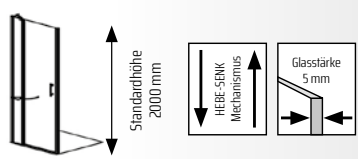

N200 - Drehtür an Festteil

5mm Einscheiben-Sicherheitsglas (ESG)
 Höhe: 2.000mm
 Profilfarbe: Silber
 Anschlag reversibel

Montageklasse 2

N200

1 Drehtür, 1 Festteil

DT	Breite	Artikel-Nr.	Preis
Türbreite 565 mm / Einstiegsbreite 550 mm:			
800	785 - 810	Online: 31854076 Fachzentrum: 1x 31972394 + 1x 31972756	299.-
900	885 - 910	31854085 1x 31972394 + 1x 31972765	299.-
1000	985 - 1010	31665199 1x 31972394 + 1x 31972774	319.-

Camargue®

Produkt vergriffen?
Auch online bestellbar!

[Online-Shop](#)

Fronteinstieg mit Seitenteil

F200 - Drehtür an Festteil mit Seitenteil

5mm Einscheiben-Sicherheitsglas (ESG)
Höhe: 2.000mm
Profilfarbe: Silber

DT	Duschtassen-Einbaumaß	Bodenebenes Einbaumaß= Elementmaß Duschtrennwand
800	785 - 800	755 - 770
900	885 - 900	855 - 870
1000	985 - 1000	955 - 970

DT (L x R)	Anschlag links	Preis(L)	Anschlag rechts	Preis(R)
Türbreite 565 mm / Einstiegsbreite 550 mm:				
800 x 800	Online: 31854067 Fachzentrum: 1x 31972756 + 1x 31972367	398.-	Online: 31871066 Fachzentrum: 1x 31972367 + 1x 31972756	398.-
800 x 900	31871075 1x 31972756 + 1x 31972376	398.-	31871084 1x 31972367 + 1x 31972765	398.-
800 x 1000	31871057 1x 31972756 + 1x 31972385	408.-	31854058 1x 31972367 + 1x 31972774	418.-
900 x 800	31665171 1x 31972765 + 1x 31972367	398.-	31928032 1x 31972376 + 1x 31972756	398.-
900 x 900	31928041 1x 31972756 + 1x 31972376	398.-	31665180 1x 31972376 + 1x 31972765	398.-
900 x 1000	31871093 1x 31972765 + 1x 31972385	408.-	31665162 1x 31972376 + 1x 31972774	418.-
1000 x 800	31928014 1x 31972774 + 1x 31972367	418.-	31928023 1x 31972385 + 1x 31972756	408.-
1000 x 900	31665153 1x 31972774 + 1x 31972376	418.-	31871048 1x 31972385 + 1x 31972765	408.-
1000 x 1000	31928005 1x 31972774 + 1x 31972385	428.-	31854049 1x 31972385 + 1x 31972774	428.-