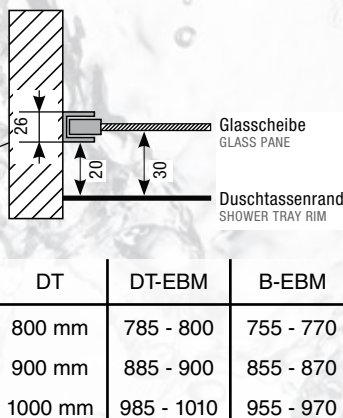

DT	Duschtassen-Einbaumaß	Bodenebenes Einbaumaß= Elementmaß Duschtrennwand
800	785 - 800	755 - 770
900	885 - 900	855 - 870
1000	985 - 1000	955 - 970

DT (L x R)	Anschlag links	Preis(L)	Anschlag rechts	Preis(R)
Türbreite 565 mm / Einstiegsbreite 550 mm:				
800 x 800	Online: 31854067 Fachzentrum: 1x 31972756 + 1x 31972367	398.-	Online: 31871066 Fachzentrum: 1x 31972367 + 1x 31972756	398.-
800 x 900	31871075 1x 31972756 + 1x 31972376	398.-	31871084 1x 31972367 + 1x 31972765	398.-
800 x 1000	31871057 1x 31972756 + 1x 31972385	408.-	31854058 1x 31972367 + 1x 31972774	418.-
900 x 800	31665171 1x 31972765 + 1x 31972367	398.-	31928032 1x 31972376 + 1x 31972756	398.-
900 x 900	31928041 1x 31972756 + 1x 31972376	398.-	31665180 1x 31972376 + 1x 31972765	398.-
900 x 1000	31871093 1x 31972765 + 1x 31972385	408.-	31665162 1x 31972376 + 1x 31972774	418.-
1000 x 800	31928014 1x 31972774 + 1x 31972367	418.-	31928023 1x 31972385 + 1x 31972756	408.-
1000 x 900	31665153 1x 31972774 + 1x 31972376	418.-	31871048 1x 31972385 + 1x 31972765	408.-
1000 x 1000	31928005 1x 31972774 + 1x 31972385	428.-	31854049 1x 31972385 + 1x 31972774	428.-

W900

Walk-In 1-teilig

Die Stabilisierungsstrebe trägt in der Höhe bis zu 25 mm auf.

Breite	Elementmaß	Artikel-Nr.	Preis
800	743 - 758	31972367	199.-
900	843 - 858	31972376	199.-
1000	943 - 958	31972385	209.-
1200	1143 - 1158	31998433	229.-

Montage Bodeneben

Technische Zeichnungen

Nische

Walk-In

DT	B-EBM
800 mm	743 - 758
900 mm	843 - 858
1000 mm	943 - 958
1200 mm	1143 - 1158

Fronteinstieg mit Seitenteil und Eckeinstieg

DT	DT-EBM	B-EBM
800 mm	785 - 800	755 - 770
900 mm	885 - 900	855 - 870
1000 mm	985 - 1010	955 - 970

DT = Duschtasse / SHOWER TRAY
E = Einrückmaß / INSERTING MEASURE
N-EBM = Nischeneinbaumaß / NICHE MOUNTING MEASURE
B-EBM = Bodenebenes Einbaumaß / FLOOR MOUNTING MEASURE
DT-EBM = Duschtasseneinbaumaß / SHOWER TRAY INSTALTION MEASURE