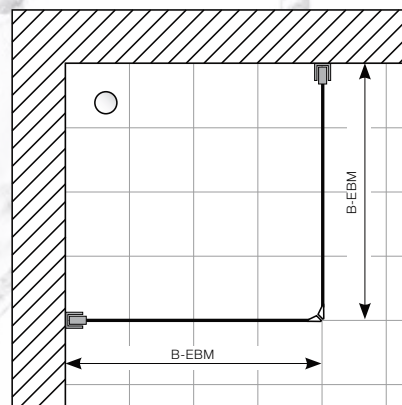

Montage Bodeneben

Technische Zeichnungen

Nische

Walk-In

DT	B-EBM
800 mm	743 - 758
900 mm	843 - 858
1000 mm	943 - 958
1200 mm	1143 - 1158

Fronteinstieg mit Seitenteil und Eckeinstieg

DT	DT-EBM	B-EBM
800 mm	785 - 800	755 - 770
900 mm	885 - 900	855 - 870
1000 mm	985 - 1010	955 - 970

DT = Duschtasse / SHOWER TRAY
E = Einrückmaß / INSERTING MEASURE
N-EBM = Nischeneinbaumaß / NICHE MOUNTING MEASURE
B-EBM = Bodenebenes Einbaumaß / FLOOR MOUNTING MEASURE
DT-EBM = Duschtasseneinbaumaß / SHOWER TRAY INSTALTION MEASURE