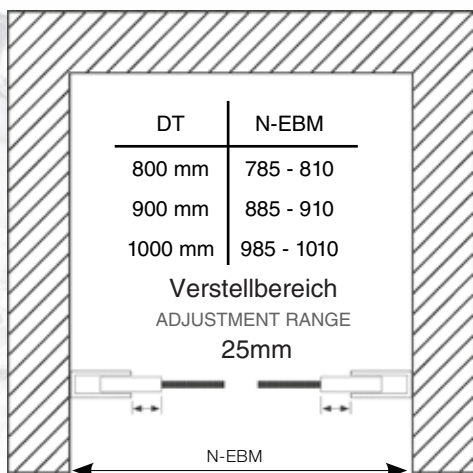

Technische Zeichnungen

Nische

Walk-In

DT	B-EBM
800 mm	743 - 758
900 mm	843 - 858
1000 mm	943 - 958
1200 mm	1143 - 1158