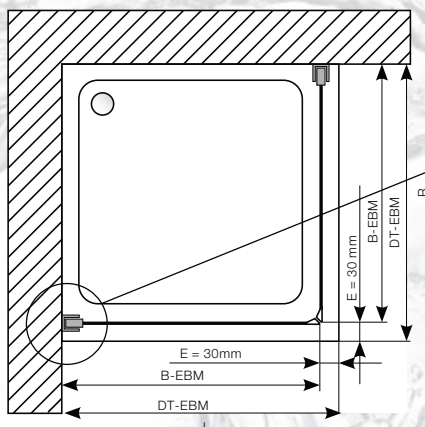

DT	Duschtassen-Einbaumaß	Bodenebenes Einbaumaß= Elementmaß Duschtrennwand
800	785 - 800	755 - 770
900	885 - 900	855 - 870
1000	985 - 1000	955 - 970

DT (L x R)	Anschlag links	Preis(L)	Anschlag rechts	Preis(R)
Türbreite 565 mm / Einstiegsbreite 550 mm:				
800 x 800	Online: 31854067 Fachzentrum: 1x 31972756 + 1x 31972367	398.-	Online: 31871066 Fachzentrum: 1x 31972367 + 1x 31972756	398.-
800 x 900	31871075 1x 31972756 + 1x 31972376	398.-	31871084 1x 31972367 + 1x 31972765	398.-
800 x 1000	31871057 1x 31972756 + 1x 31972385	408.-	31854058 1x 31972367 + 1x 31972774	418.-
900 x 800	31665171 1x 31972765 + 1x 31972367	398.-	31928032 1x 31972376 + 1x 31972756	398.-
900 x 900	31928041 1x 31972756 + 1x 31972376	398.-	31665180 1x 31972376 + 1x 31972765	398.-
900 x 1000	31871093 1x 31972765 + 1x 31972385	408.-	31665162 1x 31972376 + 1x 31972774	418.-
1000 x 800	31928014 1x 31972774 + 1x 31972367	418.-	31928023 1x 31972385 + 1x 31972756	408.-
1000 x 900	31665153 1x 31972774 + 1x 31972376	418.-	31871048 1x 31972385 + 1x 31972765	408.-
1000 x 1000	31928005 1x 31972774 + 1x 31972385	428.-	31854049 1x 31972385 + 1x 31972774	428.-

Montage Bodeneben

Technische Zeichnungen

Nische

Walk-In

DT	B-EBM
800 mm	743 - 758
900 mm	843 - 858
1000 mm	943 - 958
1200 mm	1143 - 1158

Fronteinstieg mit Seitenteil und Eckeinstieg

DT	DT-EBM	B-EBM
800 mm	785 - 800	755 - 770
900 mm	885 - 900	855 - 870
1000 mm	985 - 1010	955 - 970

DT = Duschtasse / SHOWER TRAY
E = Einrückmaß / INSERTING MEASURE
N-EBM = Nischeneinbaumaß / NICHE MOUNTING MEASURE
B-EBM = Bodenebenes Einbaumaß / FLOOR MOUNTING MEASURE
DT-EBM = Duschtasseneinbaumaß / SHOWER TRAY INSTALTION MEASURE