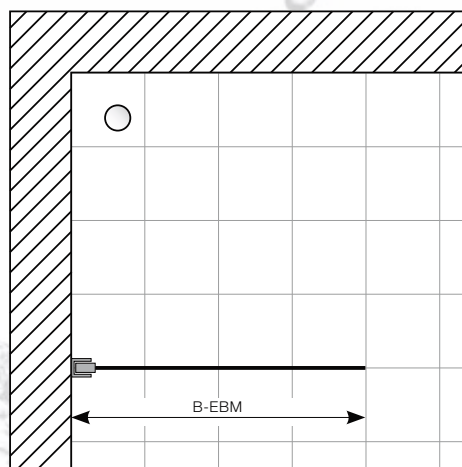

Camargue®

Produkt vergriffen?
Auch online bestellbar!

Walk-in

W900 Walk-In 1-teilig

5mm Einscheiben-Sicherheitsglas (ESG)

Höhe: 1.980mm

Profilfarbe: Silber

Montageklasse 1

W900

Walk-In 1-teilig

Die Stabilisierungsstrebe trägt in der Höhe bis zu 25 mm auf.

Breite	Elementmaß	Artikel-Nr.	Preis
800	743 - 758	31972367	199.-
900	843 - 858	31972376	199.-
1000	943 - 958	31972385	209.-
1200	1143 - 1158	31998433	229.-

Montage Bodeneben

Technische Zeichnungen

Nische

Walk-In

DT	B-EBM
800 mm	743 - 758
900 mm	843 - 858
1000 mm	943 - 958
1200 mm	1143 - 1158

Fronteinstieg mit Seitenteil und Eckeinstieg

DT	DT-EBM	B-EBM
800 mm	785 - 800	755 - 770
900 mm	885 - 900	855 - 870
1000 mm	985 - 1010	955 - 970

DT = Duschtasse / SHOWER TRAY
E = Einrückmaß / INSERTING MEASURE
N-EBM = Nischeneinbaumaß / NICHE MOUNTING MEASURE
B-EBM = Bodenebenes Einbaumaß / FLOOR MOUNTING MEASURE
DT-EBM = Duschtasseneinbaumaß / SHOWER TRAY INSTALTION MEASURE