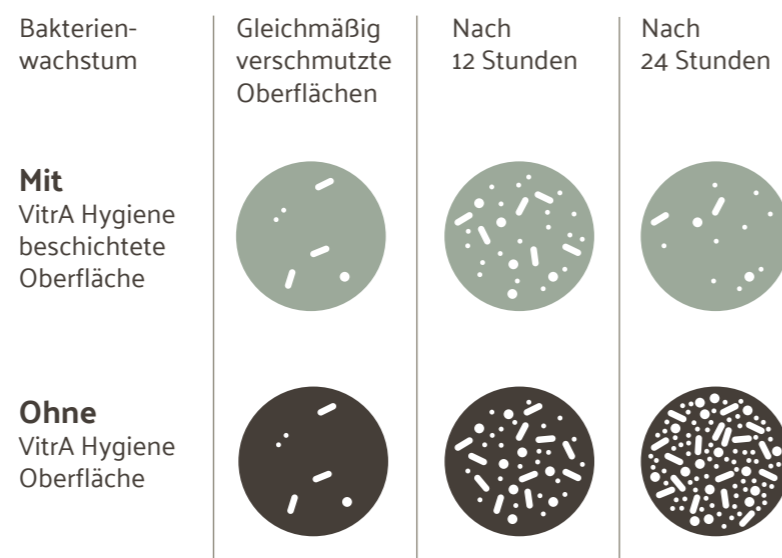

Einfach ein gutes Gefühl: Dank der eigens von VitrA entwickelten antibakteriellen VitrA Hygiene Glasur werden Keime auf Keramik deutlich reduziert – wie Vergleiche mit unglasierten Oberflächen zeigen. Das bedeutet maximale Sauberkeit, hygienische Sicherheit und damit Schutz für jedes Immunsystem.

Zudem begünstigt die Beschichtung die Badreinigung. Eine echte Erleichterung. Auch für die Umwelt: Der Einsatz von Reinigungschemikalien sinkt. Alle VitrA Sanitärkeramik-Produkte werden ohne Aufpreis mit der antibakteriellen VitrA Hygiene Glasur ausgestattet. Innen und außen.

Ein Schutz von Dauer:

Auch nach Jahren verliert die Glasur nicht ihre Wirkung.

Der Vergleich zeigt:

Die VitrA Hygiene Glasur wirkt stark antibakteriell.

Die VitrA Hygiene Glasur eliminiert von Anfang an

99,9%
aller Keime.