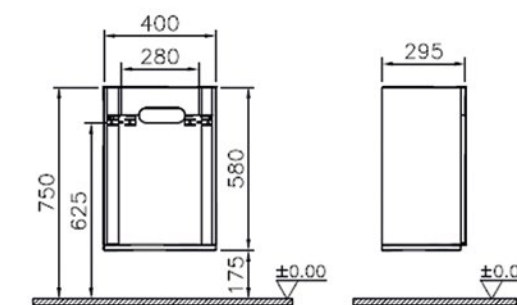

Türanschlag rechts

- Korpus Weiß Matt, Dekor 30502327
- Korpus Anthrazit Matt, Dekor 30502336
- Korpus Fjordgrün Matt, Dekor 30502345
- Korpus Hellgrau Matt, Dekor 30261655