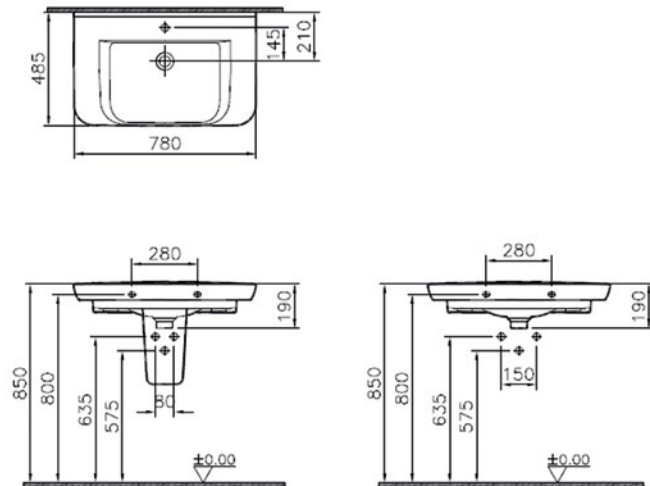

1. **Waschtisch**
2. Artikelnummer: 30075360
   - 780 x 485 x 190 mm (B x T x H)
   - wandgebunden
   - Farbe: Weiß Hochglanz
   - mit Hahnloch mittig
   - mit Überlaufloch mittig
   - Material: Sanitärkeramik mit antibakterieller Glasur Vitra Hygiene