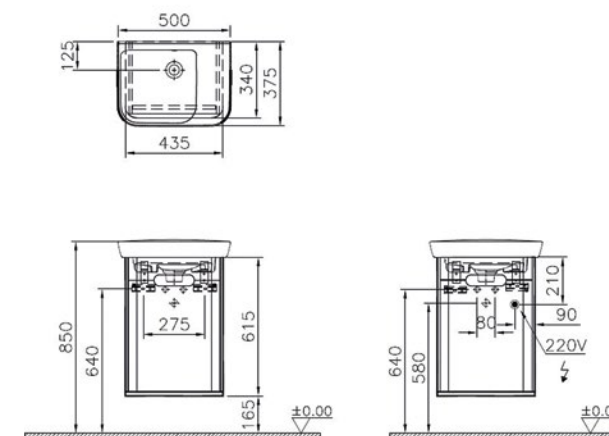

Waschtischunterschrank

- 1 Tür (Softclose)
- mit integrierter LED-Ambientebeleuchtung
- an der Möbelunterseite, mit Sensorsteuerung (Bewegungssensor)
- Material: MDF + Thermofolie, Bodenplatte Eiche Natur, Dekor
- Griffe: integrierte Griffmulde
- wandhängend
- 1 Blende
- 1 LED-Beleuchtung (unten): 2 Watt, 3.000 K (warmweiß), 80 Lumen, IP 20, Energieeffizienzklasse G
- 435/500 x 340/375 x 615/685 mm (B x T x H)