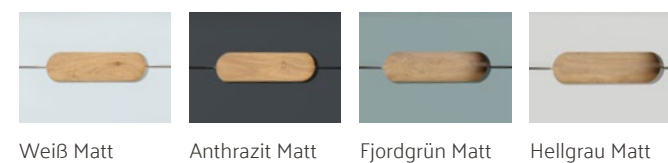

Farboptionen