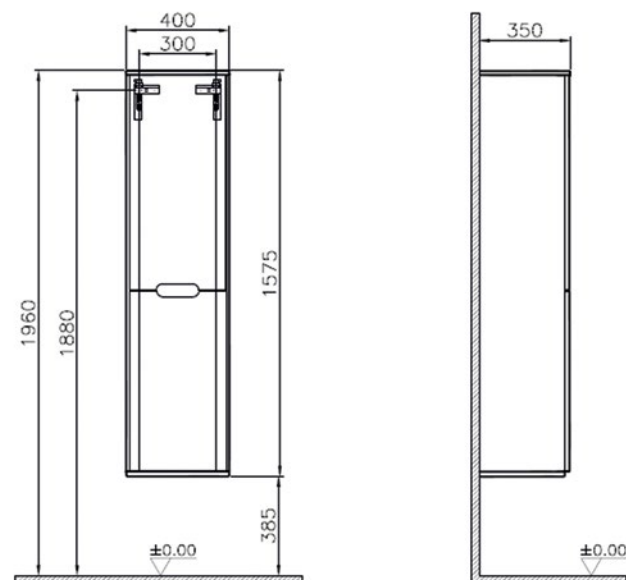

Farboptionen

Weiß Matt   Anthrazit Matt   Fjordgrün Matt   Hellgrau Matt