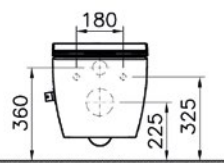

Aquacare Sento WC-Set mit Armatur

599,00 €

Wand-WC spülrandlos

- Artikelnummer: 29200285
- ohne Spülrand
- 3/6 Liter Spülvolumen
- Tiefspüler
- mit Bidetfunktion
- mit integrierter Armatur (rechts)
- mit integriertem offenen Rohrunterbrecher und Kunststoff-Abdeckung
- Anschlusssicherheit gemäß DIN EN 1717
- 365 x 540 mm (B x T)

- DVGW- und LGA-zertifiziert
- mit verdeckter Befestigung von oben (V-Fit 2.0)
- inkl. WC-Sitz Slim
- Duroplast
- Scharniere Edelstahl
- Befestigung von oben
- abnehmbar
- mit Absenkautomatik und Schnellverschluss

*Duvar kalınlığına göre ilave boru gerekebilir.
*Additional pipe may be required due to wall thickness
*Ein zusätzliches Ablaufrohr ist je nach Wandstärke erforderlich

Aquacare Sento WC-Set mit Thermostat

679,00 €

Wand-WC spülrandlos

- Artikelnummer: 29200294
- ohne Spülrand
- 3/6 Liter Spülvolumen
- Tiefspüler
- mit Bidetfunktion
- mit integrierter Thermostat-Armatur (rechts)
- mit integriertem offenen Rohrunterbrecher und Kunststoff-Abdeckung
- Anschlusssicherheit gemäß DIN EN 1717
- 365 x 540 mm (B x T)

- DVGW- und LGA-zertifiziert
- mit verdeckter Befestigung von oben (V-Fit 2.0)
- inkl. WC-Sitz Slim
- Duroplast
- Scharniere Edelstahl
- Befestigung von oben
- abnehmbar
- mit Absenkautomatik und Schnellverschluss

*Duvar kalınlığına göre ilave boru gerekebilir.
*Additional pipe may be required due to wall thickness
*Ein zusätzliches Ablaufrohr ist je nach Wandstärke erforderlich