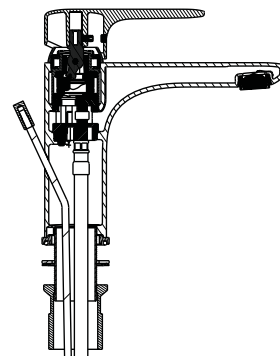

369,00 €

Einhebel-Waschtischmischer Root Round
mit Ablaufgarnitur G 1 1/4"

219,00 €

- Artikelnummer: 30452954
- Nickel gebürstet
- Einlochmontage
- Ausladung 140 mm
- Höhe Auslauf 115 mm
- Luftsprudler, verstellbar 6°
- Durchflussbegrenzer max. 5 l / min.
- Kartusche mit keramischen Dichtscheiben
- flexible Anschlüsse
- 50 x 180 x 175 mm (B x T x H)