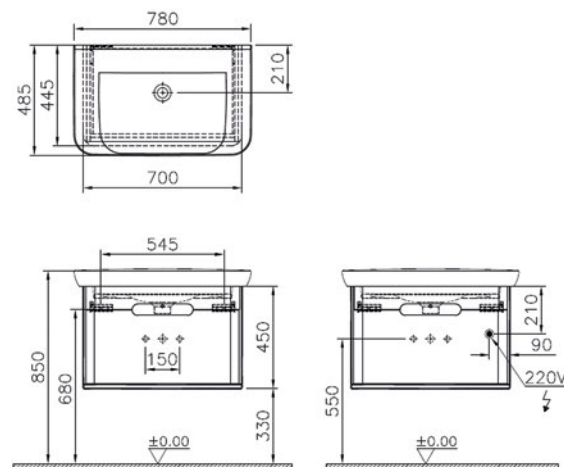

Farboptionen

- Korpus Weiß Matt, Dekor 30075467
- Korpus Anthrazit Matt, Dekor 30075476
- Korpus Fjordgrün Matt, Dekor 30075485
- Korpus Hellgrau Matt, Dekor 30075494