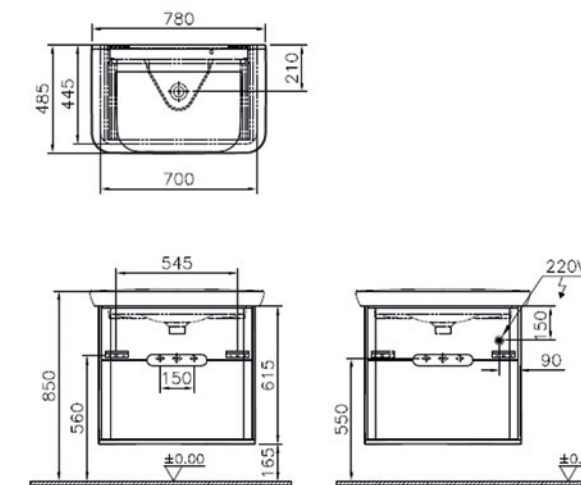

Farboptionen

- Korpus Weiß Matt, Dekor 30502105
- Korpus Anthrazit Matt, Dekor 30502114
- Korpus Fjordgrün Matt, Dekor 30502123
- Korpus Hellgrau Matt, Dekor 30502132