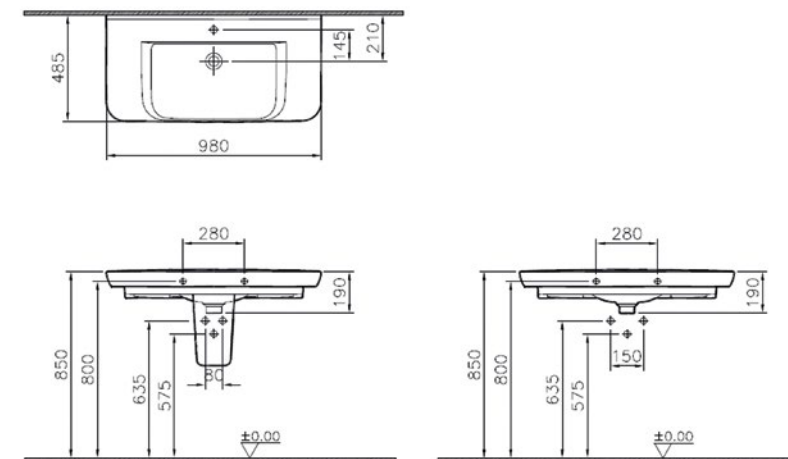

Waschtisch
Hahnloch mittig

276,00 €

1. **Waschtisch**
2. Artikelnummer: 30075360
   - 780 x 485 x 190 mm (B x T x H)
   - wandgebunden
   - Farbe: Weiß Hochglanz
   - mit Hahnloch mittig
   - mit Überlaufloch mittig
   - Material: Sanitärkeramik mit antibakterieller Glasur Vitra Hygiene

Waschtisch
Hahnloch mittig

326,00 €

1. **Waschtisch**
2. Artikelnummer: 30501838
   - 980 x 485 x 190 mm (B x T x H)
   - wandgebunden
   - Farbe: Weiß Hochglanz
   - mit Hahnloch mittig
   - mit Überlaufloch mittig
   - Material: Sanitärkeramik mit antibakterieller Glasur Vitra Hygiene