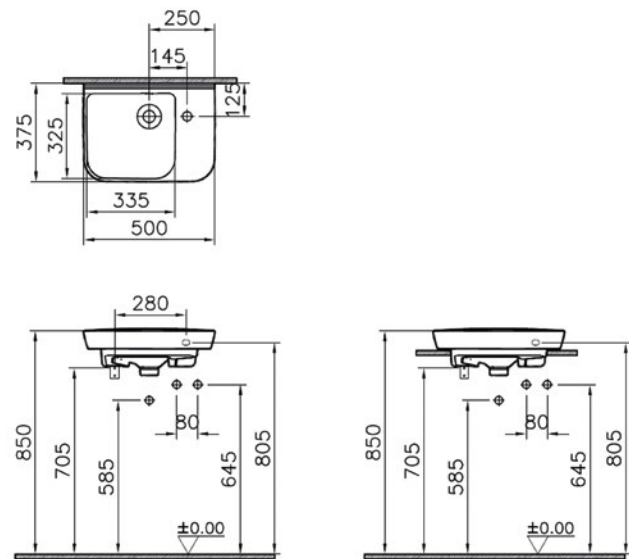

Handwaschbecken

- Artikelnummer: 30075351
- 500 x 375 x 170 mm (B x T x H)
- wandgebunden
- Farbe: Weiß Hochglanz
- mit Hahnloch rechts
- mit Überlaufloch mittig
- Material: Sanitärkeramik mit antibakterieller Glasur Vitra Hygiene