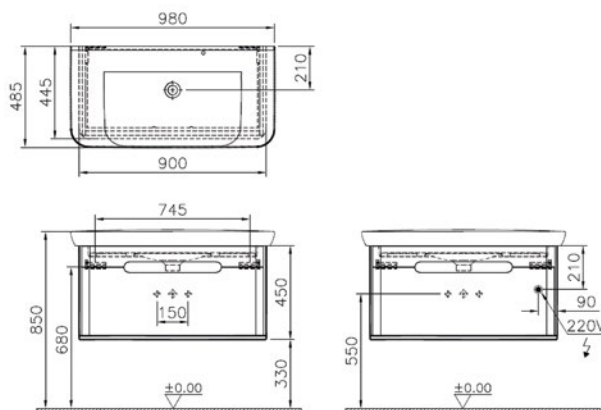

Farboptionen

- Korpus Weiß Matt, Dekor 30502141
- Korpus Anthrazit Matt, Dekor 30502150
- Korpus Fjordgrün Matt, Dekor 30502169
- Korpus Hellgrau Matt, Dekor 30502178