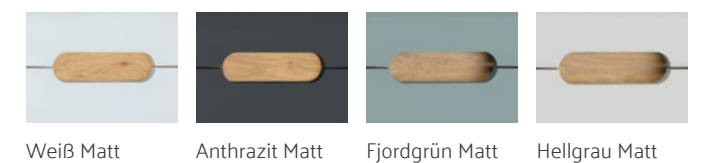

Farboptionen