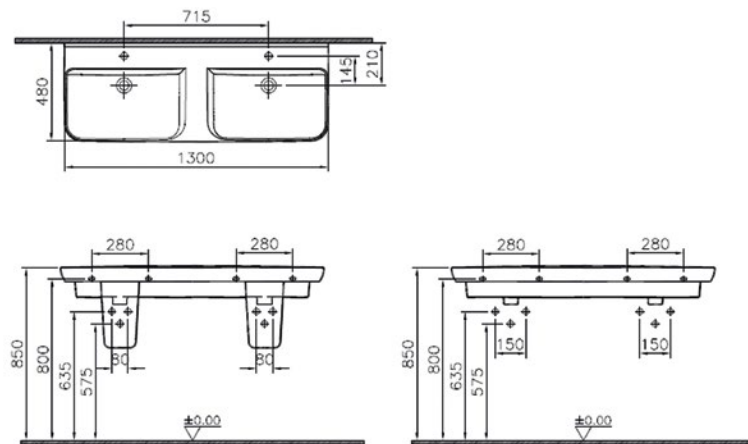

Doppelwaschtisch

Hahnloch mittig

636,00 €

Doppelwaschtisch

- Artikelnummer: 30501847
- 1.300 x 480 x 180 mm (B x T x H)
- wandgebunden
- Farbe: Weiß Hochglanz
- zwei Becken
- je Becken 1 Hahnloch mittig, mit je 1 Überlaufloch
- mit Mittelablage
- Material: Sanitärkeramik mit antibakterieller Glasur Vitra Hygiene