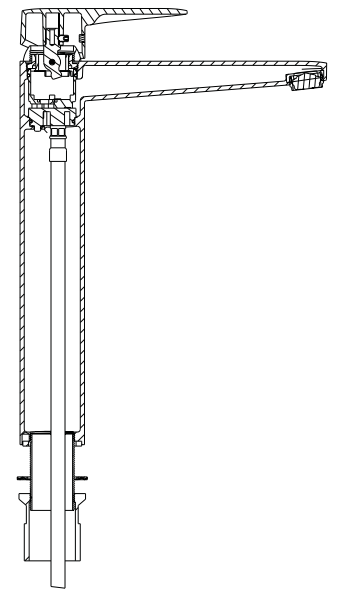

Farboptionen

Chrom
159,00 €
30452592

Gold
189,00 €
30453133

Kupfer
189,00 €
30452963

Nickel gebürstet
239,00 €
30452972

Einhebel-Waschtischmischer Root Square
ohne Ablaufgarnitur

269,00 €

- Artikelnummer: 30453027
- Schwarz Matt
- Einlochmontage
- Ausladung 180 mm
- Höhe Auslauf 255 mm
- Luftsprudler, verstellbar 6°
- Durchflussbegrenzer max. 5 l / min.
- Kartusche mit keramischen Dichtscheiben
- flexible Anschlüsse
- 45 x 219 x 310 mm (B x T x H)