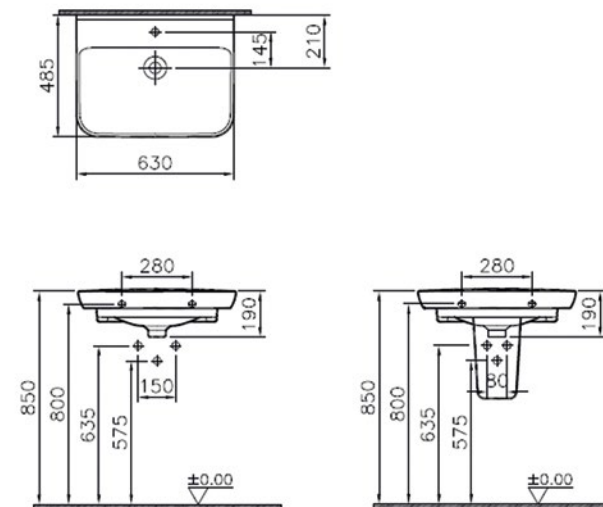

Waschtisch

- Artikelnummer: 30501519
- 630 x 485 x 185 mm (B x T x H)
- wandgebunden
- Farbe: Weiß Hochglanz
- mit Hahnloch mittig
- mit Überlaufloch mittig
- Material: Sanitärkeramik mit antibakterieller Glasur Vitra Hygiene