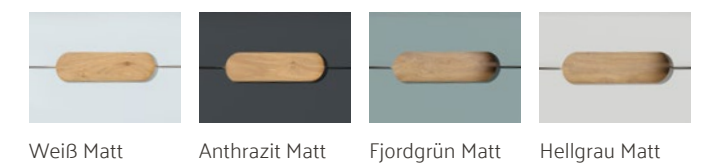

Farboptionen