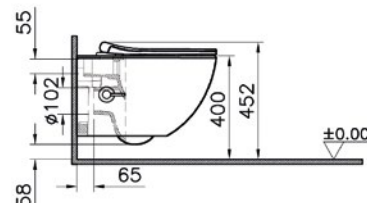

*Duvar kalınlığına göre ilave boru gerekebilir.
*Additional pipe may be required due to wall thickness
*Ein zusätzliches Ablaufrohr ist je nach Wandstärke erforderlich