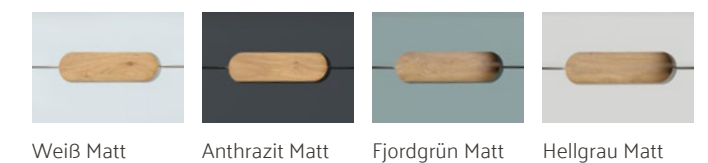

Farboptionen