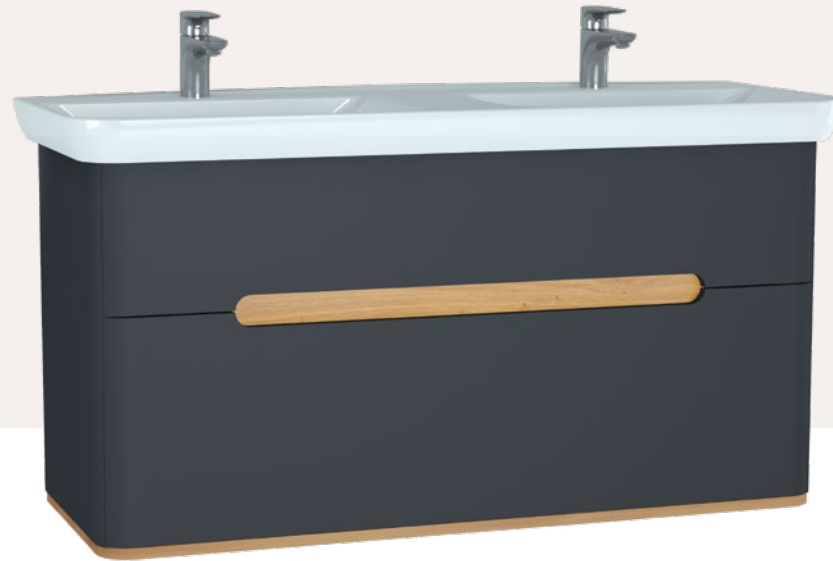

Farboptionen

Badmöbel-Set

Waschtischunterschrank mit Doppelwaschtisch

Die Armatur ist nicht im Lieferumfang enthalten.

1.294,00 €

Waschtischunterschrank

- 2 Schubladen (Vollauszug mit Softclose)
- mit integrierter LED-Ambientebeleuchtung
- an der Möbelunterseite, mit Sensorsteuerung (Bewegungssensor)
- Material: MDF + Thermofolie, Bodenplatte Eiche Natur, Dekor
- Griffe: integrierte Griffmulde
- wandhängend
- 1 Blende
- 1 LED-Beleuchtung (unten): 5,1 Watt, 3.000 K (warmweiß), 450 Lumen, IP 20, Energieeffizienzklasse G
- 1.220/1300 x 445/480 x 615/685 mm (B x T x H)