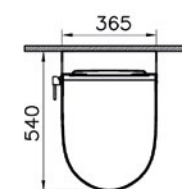

*Duvar kalınlığına göre ilave boru gerekebilir.
*Additional pipe may be required due to wall thickness
*Ein zusätzliches Ablaufrohr ist je nach Wandstärke erforderlich