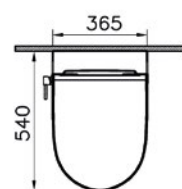

*Duvar kalınlığına göre ilave boru gerekebilir.
*Additional pipe may be required due to wall thickness
*Ein zusätzliches Ablaufrohr ist je nach Wandstärke erforderlich