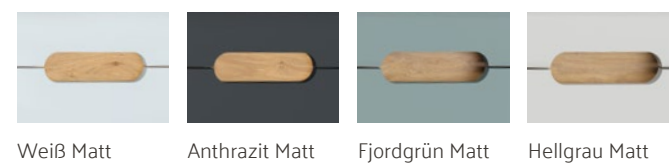

Farboptionen