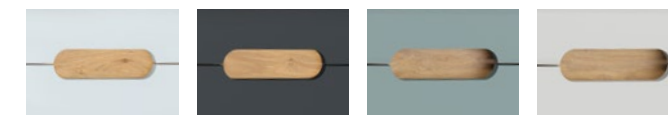

Farboptionen

Weiß Matt

Anthrazit Matt

Fjordgrün Matt

Hellgrau Matt