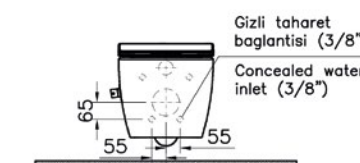

Aquacare Sento WC-Set mit Armatur

599,00 €

Wand-WC spülrandlos

- Artikelnummer: 29200285
- ohne Spülrand
- 3/6 Liter Spülvolumen
- Tiefspüler
- mit Bidetfunktion
- mit integrierter Armatur (rechts)
- mit integriertem offenen Rohrunterbrecher und Kunststoff-Abdeckung
- Anschlusssicherheit gemäß DIN EN 1717
- 365 x 540 mm (B x T)

- DVGW- und LGA-zertifiziert
- mit verdeckter Befestigung von oben (V-Fit 2.0)
- inkl. WC-Sitz Slim
- Duroplast
- Scharniere Edelstahl
- Befestigung von oben
- abnehmbar
- mit Absenkautomatik und Schnellverschluss

*Duvar kalınlığına göre ilave boru gerekebilir.
*Additional pipe may be required due to wall thickness
*Ein zusätzliches Ablaufrohr ist je nach Wandstärke erforderlich

Aquacare Sento WC-Set mit Thermostat

679,00 €

Wand-WC spülrandlos

- Artikelnummer: 29200294
- ohne Spülrand
- 3/6 Liter Spülvolumen
- Tiefspüler
- mit Bidetfunktion
- mit integrierter Thermostat-Armatur (rechts)
- mit integriertem offenen Rohrunterbrecher und Kunststoff-Abdeckung
- Anschlusssicherheit gemäß DIN EN 1717
- 365 x 540 mm (B x T)

- DVGW- und LGA-zertifiziert
- mit verdeckter Befestigung von oben (V-Fit 2.0)
- inkl. WC-Sitz Slim
- Duroplast
- Scharniere Edelstahl
- Befestigung von oben
- abnehmbar
- mit Absenkautomatik und Schnellverschluss

*Duvar kalınlığına göre ilave boru gerekebilir.
*Additional pipe may be required due to wall thickness
*Ein zusätzliches Ablaufrohr ist je nach Wandstärke erforderlich