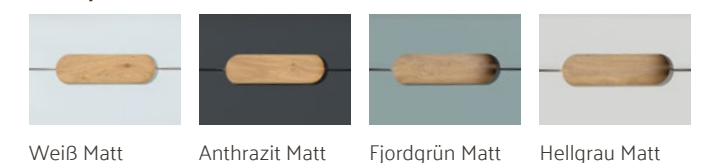

Farboptionen