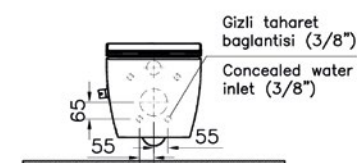

Aquacare Sento WC-Set mit Armatur

599,00 €

Wand-WC spülrandlos

- Artikelnummer: 29200285
- ohne Spülrand
- 3/6 Liter Spülvolumen
- Tiefspüler
- mit Bidetfunktion
- mit integrierter Armatur (rechts)
- mit integriertem offenen Rohrunterbrecher und Kunststoff-Abdeckung
- Anschlusssicherheit gemäß DIN EN 1717
- 365 x 540 mm (B x T)

- DVGW- und LGA-zertifiziert
- mit verdeckter Befestigung von oben (V-Fit 2.0)
- inkl. WC-Sitz Slim
- Duroplast
- Scharniere Edelstahl
- Befestigung von oben
- abnehmbar
- mit Absenkautomatik und Schnellverschluss

*Duvar kalınlığına göre ilave boru gerekebilir.
*Additional pipe may be required due to wall thickness
*Ein zusätzliches Ablaufrohr ist je nach Wandstärke erforderlich

Aquacare Sento WC-Set mit Thermostat

679,00 €

Wand-WC spülrandlos

- Artikelnummer: 29200294
- ohne Spülrand
- 3/6 Liter Spülvolumen
- Tiefspüler
- mit Bidetfunktion
- mit integrierter Thermostat-Armatur (rechts)
- mit integriertem offenen Rohrunterbrecher und Kunststoff-Abdeckung
- Anschlusssicherheit gemäß DIN EN 1717
- 365 x 540 mm (B x T)

- DVGW- und LGA-zertifiziert
- mit verdeckter Befestigung von oben (V-Fit 2.0)
- inkl. WC-Sitz Slim
- Duroplast
- Scharniere Edelstahl
- Befestigung von oben
- abnehmbar
- mit Absenkautomatik und Schnellverschluss

*Duvar kalınlığına göre ilave boru gerekebilir.
*Additional pipe may be required due to wall thickness
*Ein zusätzliches Ablaufrohr ist je nach Wandstärke erforderlich