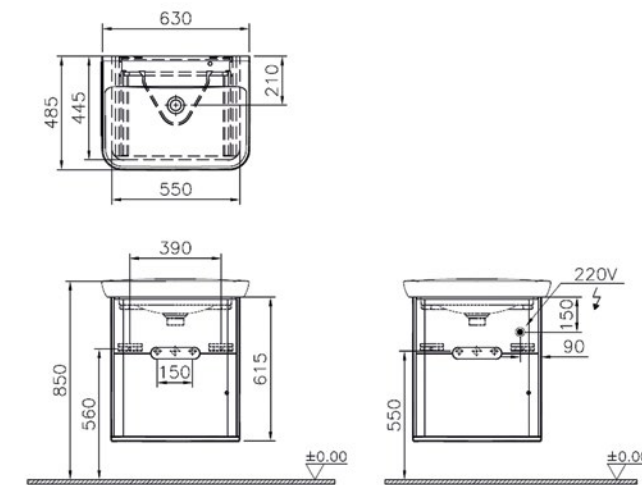

Farboptionen

- Korpus Weiß Matt, Dekor 30075421
- Korpus Anthrazit Matt, Dekor 30075430
- Korpus Fjordgrün Matt, Dekor 30075449
- Korpus Hellgrau Matt, Dekor 30075458