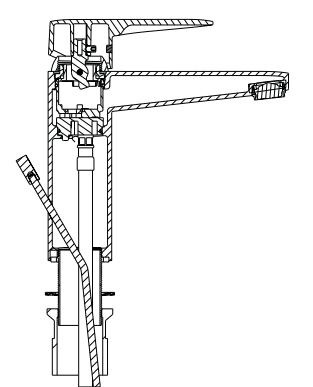

Farboptionen

Chrom
149,00 €
30349038

Gold
179,00 €
30349047

Kupfer
179,00 €
30452945

Schwarz Matt
219,00 €
30349056

Einhebel-Waschtischmischer Root Square
mit Ablaufgarnitur G 1 1/4"

229,00 €

- Artikelnummer: 30349092
- Nickel gebürstet
- Einlochmontage
- Ausladung 140 mm
- Höhe Auslauf 115 mm
- Luftsprudler, verstellbar 6°
- Durchflussbegrenzer max. 5 l / min.
- Kartusche mit keramischen Dichtscheiben
- flexible Anschlüsse
- 45 x 175 x 175 mm (B x T x H)