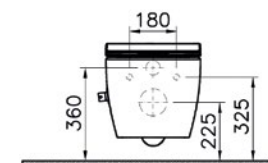

Aquacare Sento WC-Set mit Armatur

599,00 €

Wand-WC spülrandlos

- Artikelnummer: 29200285
- ohne Spülrand
- 3/6 Liter Spülvolumen
- Tiefspüler
- mit Bidetfunktion
- mit integrierter Armatur (rechts)
- mit integriertem offenen Rohrunterbrecher und Kunststoff-Abdeckung
- Anschlusssicherheit gemäß DIN EN 1717
- 365 x 540 mm (B x T)

- DVGW- und LGA-zertifiziert
- mit verdeckter Befestigung von oben (V-Fit 2.0)
- inkl. WC-Sitz Slim
- Duroplast
- Scharniere Edelstahl
- Befestigung von oben
- abnehmbar
- mit Absenkautomatik und Schnellverschluss

*Duvar kalınlığına göre ilave boru gerekebilir.
*Additional pipe may be required due to wall thickness
*Ein zusätzliches Ablaufrohr ist je nach Wandstärke erforderlich

Aquacare Sento WC-Set mit Thermostat

679,00 €

Wand-WC spülrandlos

- Artikelnummer: 29200294
- ohne Spülrand
- 3/6 Liter Spülvolumen
- Tiefspüler
- mit Bidetfunktion
- mit integrierter Thermostat-Armatur (rechts)
- mit integriertem offenen Rohrunterbrecher und Kunststoff-Abdeckung
- Anschlusssicherheit gemäß DIN EN 1717
- 365 x 540 mm (B x T)

- DVGW- und LGA-zertifiziert
- mit verdeckter Befestigung von oben (V-Fit 2.0)
- inkl. WC-Sitz Slim
- Duroplast
- Scharniere Edelstahl
- Befestigung von oben
- abnehmbar
- mit Absenkautomatik und Schnellverschluss

*Duvar kalınlığına göre ilave boru gerekebilir.
*Additional pipe may be required due to wall thickness
*Ein zusätzliches Ablaufrohr ist je nach Wandstärke erforderlich