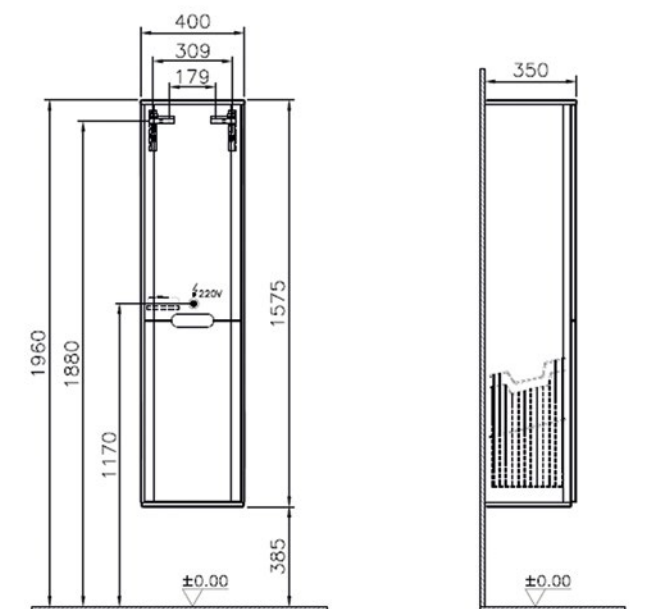

Farboptionen

Weiß Matt   Anthrazit Matt   Fjordgrün Matt   Hellgrau Matt