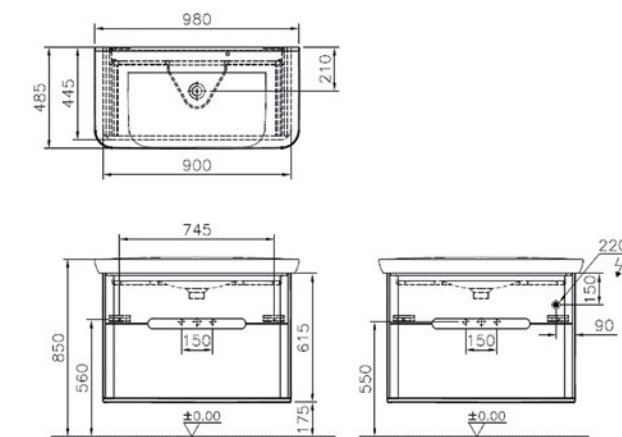

Farboptionen

- Korpus Weiß Matt, Dekor 30502187
- Korpus Anthrazit Matt, Dekor 30502196
- Korpus Fjordgrün Matt, Dekor 30502202
- Korpus Hellgrau Matt, Dekor 30502211