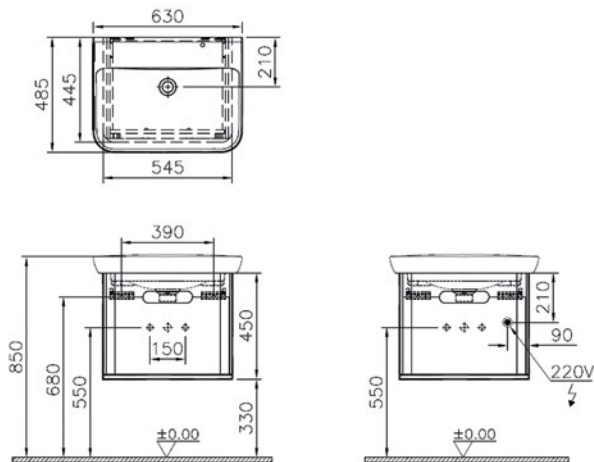

Farboptionen

- Korpus Weiß Matt, Dekor 30075388
- Korpus Anthrazit Matt, Dekor 30075397
- Korpus Fjordgrün Matt, Dekor 30075403
- Korpus Hellgrau Matt, Dekor 30075412