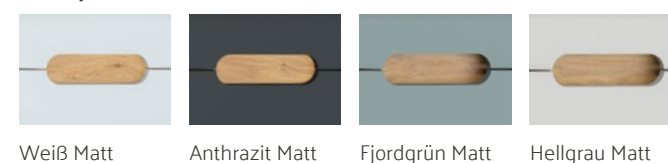

Farboptionen