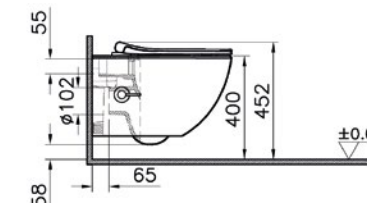

*Duvar kalınlığına göre ilave boru gerekebilir.
*Additional pipe may be required due to wall thickness
*Ein zusätzliches Ablaufrohr ist je nach Wandstärke erforderlich