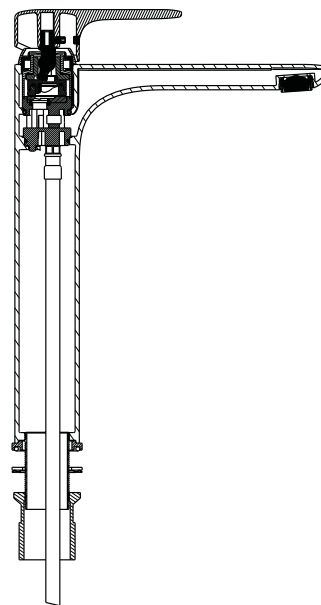

Farboptionen

Chrom
159,00 €
30349065

Gold
189,00 €
30349074

Kupfer
189,00 €
30349083

Schwarz Matt
229,00 €
30479500

Einhebel-Waschtischmischer Root Round
ohne Ablaufgarnitur

239,00 €

- Artikelnummer: 30452981
- Schwarz Matt
- Einlochmontage
- Ausladung 180 mm
- Höhe Auslauf 255 mm
- Luftsprudler, verstellbar 6°
- Durchflussbegrenzer max. 5 l / min.
- Kartusche mit keramischen Dichtscheiben
- flexible Anschlüsse
- 50 x 225 x 315 mm (B x T x H)