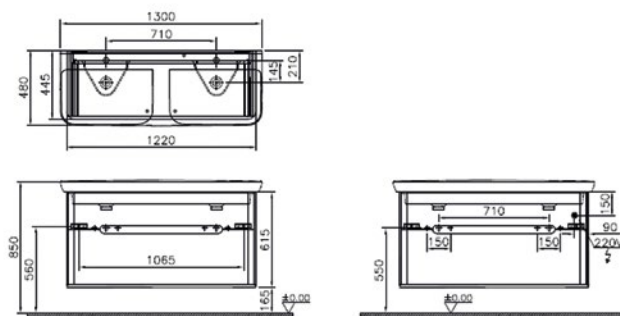

Farboptionen

- Korpus Weiß Matt, Dekor 30502220
- Korpus Anthrazit Matt, Dekor 30502239
- Korpus Fjordgrün Matt, Dekor 30502248
- Korpus Hellgrau Matt, Dekor 30502257