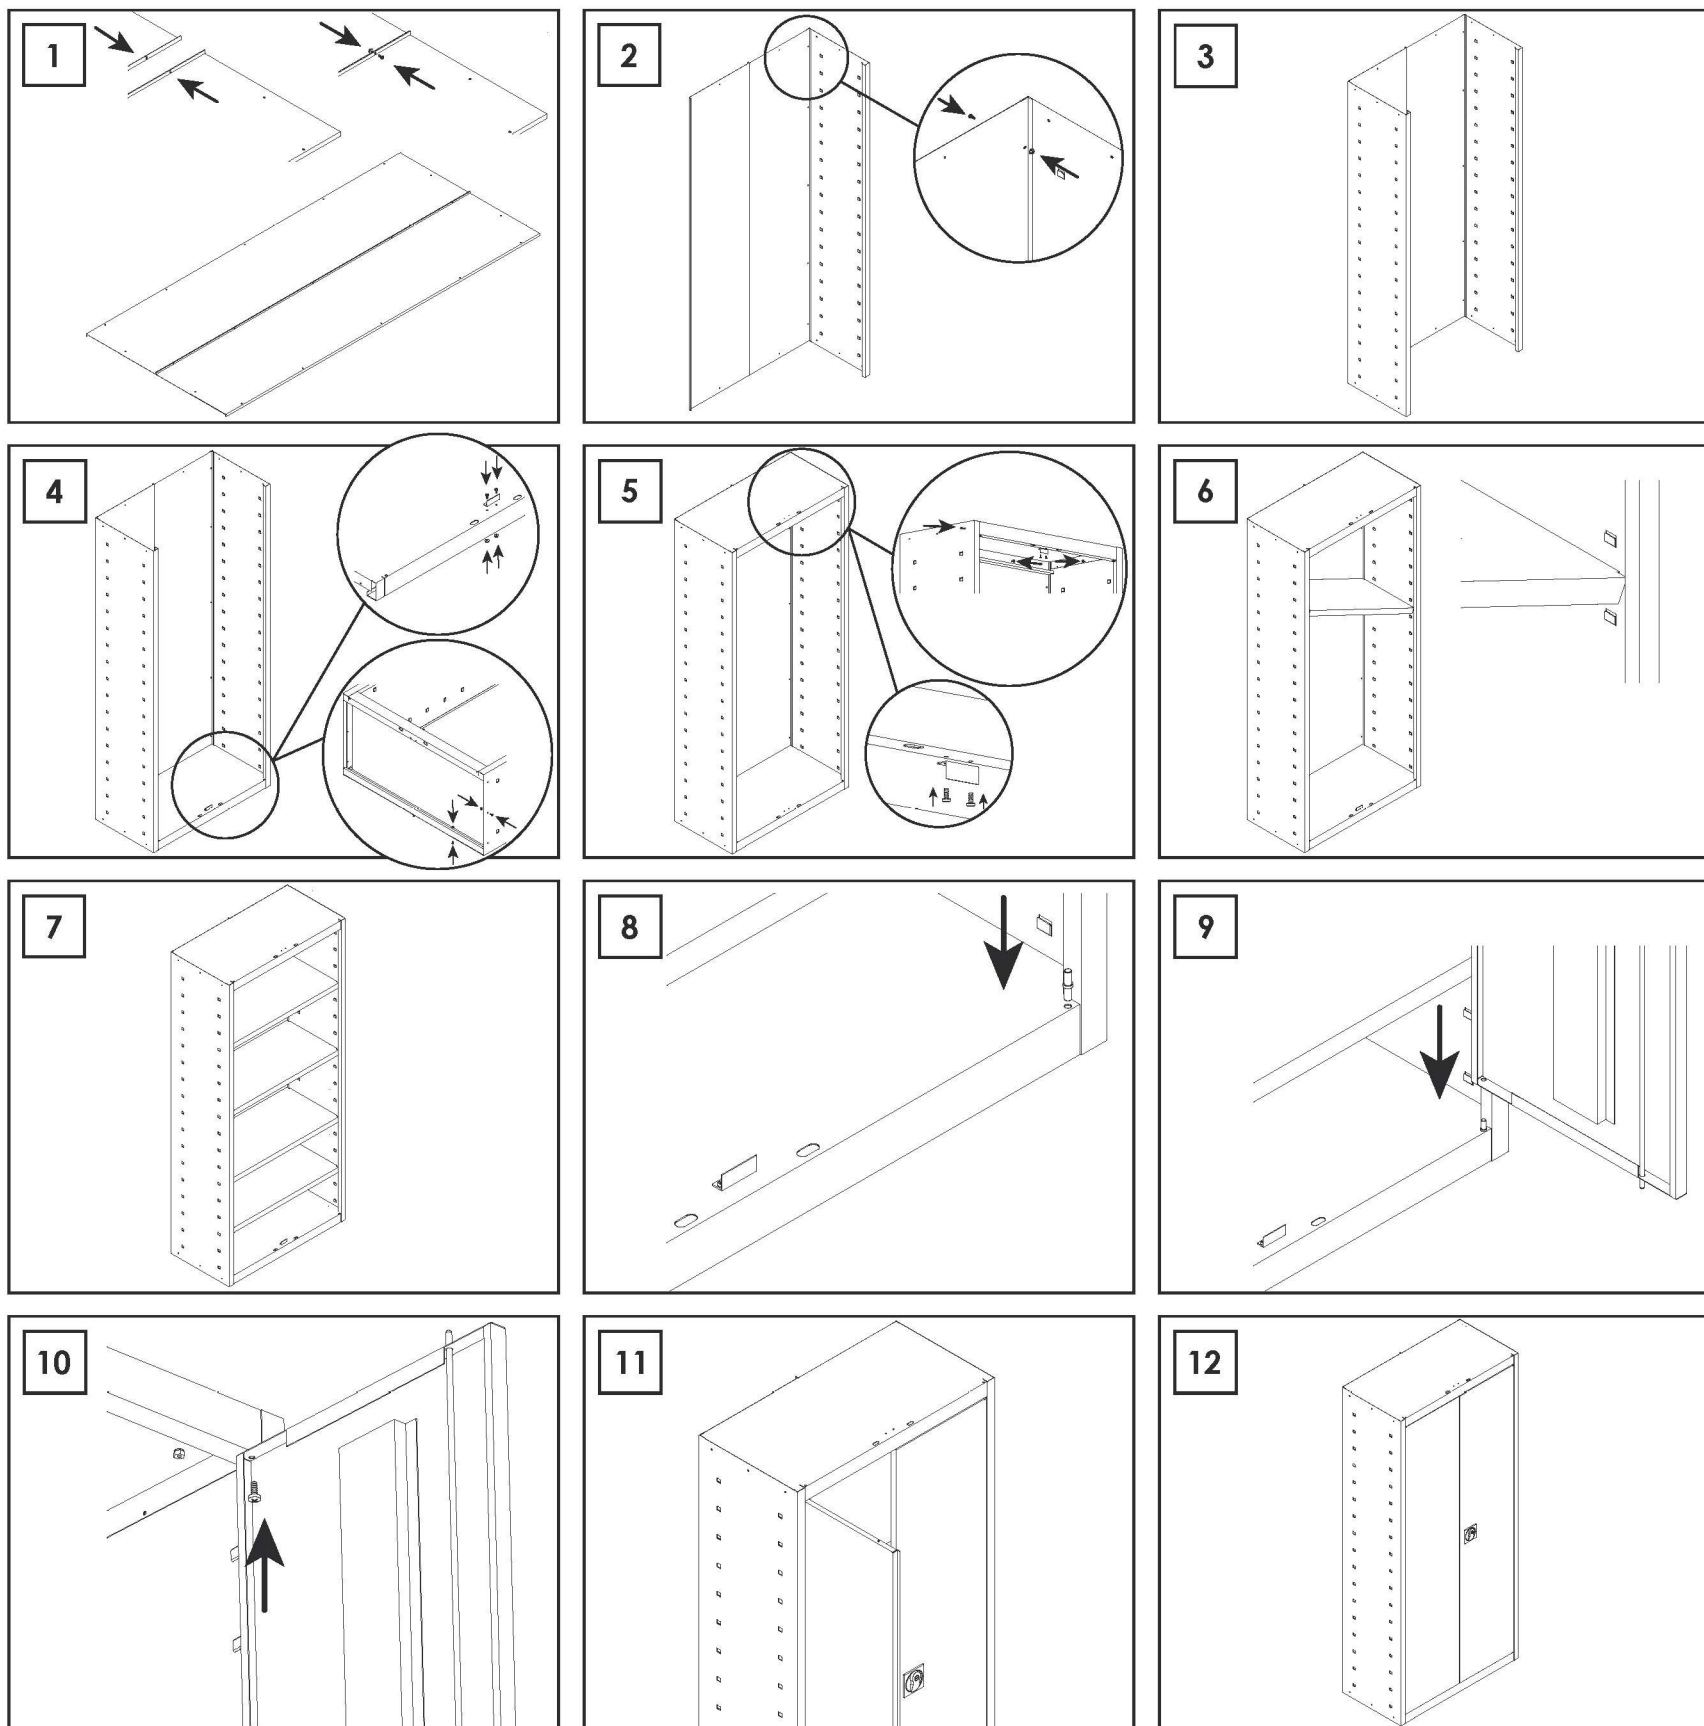

Accesorios no Incluidos • Accessories not included • Zubehör nicht enthalten • Accessoires non inclus

Cerraduras/Locks/Schlösser/Fermeture

Zócalo/Socle/Socket/Socle

Sobretechos inclinados/Sloping roofs
Schrägdächer/Plafond incliné

Estructura pies/Locker stand
Metal-Fuß-System/Structure avec pieds

www.simonrack.com • www.simonrack.com • www.simonrack.com • www.simonrack.com

SIMONCLICK

SIMONTALLER

SIMONWORK

SIMONHOME

SIMONGARDEN