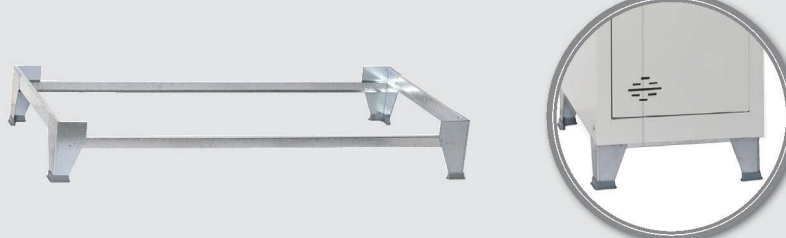

SIMONLOCKER

180 x 100 x 40 cm

70.9" x 39.4" x 15.8"

PROF. DISM. MULTI. 2/4 1000

180 cm (70.9")

40 cm (15.8")

100 cm (39.4")

DES **MON**
TADO
UNASSEMBLED
UNMONTIERT
DÉMONTÉES

Cerraduras/Locks/Schlösser/Fermeture

Zócalo/Socle/Socket/Socle

Sobretechos inclinados/Sloping roofs
Schrägdächer/Plafond incliné

Estructura pies/Locker stand
Metal-Fuß-System/Structure avec pieds

www.simonrack.com • www.simonrack.com • www.simonrack.com • www.simonrack.com