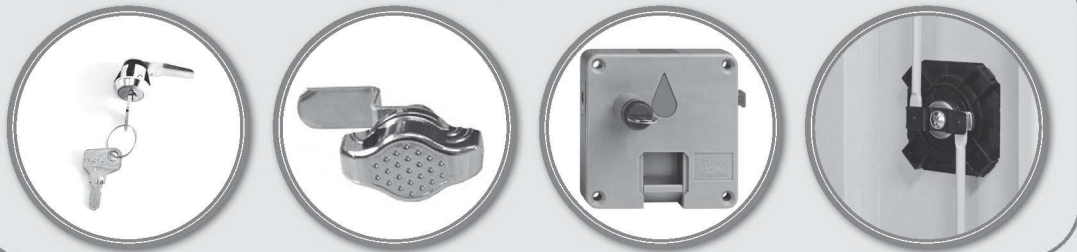

SIMONLOCKER

180 x 100 x 40 cm

70.9" x 39.4" x 15.8"

PROF. DISM. MULTI. 2/4 1000

180 cm (70.9")

40 cm (15.8")

100 cm (39.4")

DES **MON**
TADO
UNASSEMBLED
UNMONTIERT
DÉMONTÉES

ESTANTERIAS SIMON S.L. B.50.556.463
PG. ALFAMEN C/ POLIGONO C, N°3
ALFAMEN (ZARAGOZA)

www.simonrack.com

Accesorios no Incluidos • Accessories not included • Zubehör nicht enthalten • Accessoires non inclus

Cerraduras/Locks/Schlösser/Fermeture

Zócalo/Socle/Socket/Socle

Sobretechos inclinados/Sloping roofs
Schrägdächer/Plafond incliné

Estructura pies/Locker stand
Metal-Fuß-System/Structure avec pieds

www.simonrack.com • www.simonrack.com • www.simonrack.com • www.simonrack.com