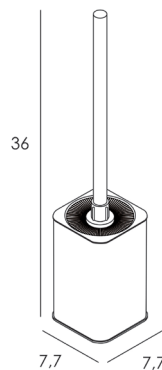

## ESCOBILLERO DE SUELO

FREE STANDING TOILET BRUSH

**Colección/Collection**

LINE

**Referencia/Reference**

31631701

**Material/Material:**

Acero Inox. 304, PVC/304 Stainless Steel, PVC

**Recubrimiento/Coating:**

Cromo/Chrome

**Dimensiones/Sizes:**

36 x 7,7 x 7,7 cm

**Código EAN13/EAN 13 Code:**

8023140920009

Cotas en cm

---