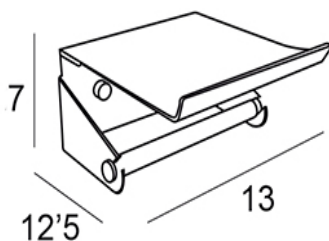

PORTARROLLOS CON TAPA
PAPER HOLDER WITH COVER

Colección/Collection

LINE

Referencia/Reference

31623498

Material/Material:

Acero Inoxidable, Silicona/*Stainless Steel, Silicone*

Recubrimiento/Coating:

Cromo/*Chrome*

Dimensiones/Sizes:

13 x 7 x 12,5 cm

Código EAN13/EAN 13 Code:

8021040920006

Cotas en cm

Uso y mantenimiento/Use and maintenance

La limpieza de nuestros productos debe efectuarse con un paño ligeramente humedecido con agua (sin disolventes ni abrasivos). The cleaning of our products should be done with a cloth slightly dampened with water (without solvents or abrasives).