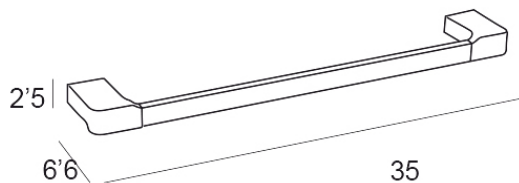

Recubrimiento/Coating:

Blanco Mate/Matt White

Dimensiones/Sizes:

35 x 6,6 x 2,5 cm

Código EAN13/EAN 13 Code:

8016310940006

Cotas en cm

Uso y mantenimiento/Use and maintenance