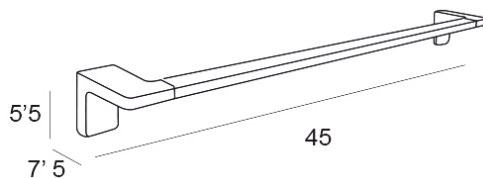

**TOALLERO BARRA 45 CM**

TOWEL RAIL 45 CM

**Colección/Collection**

LINE

**Referencia/Reference**

31627676

**Material/Material:**

Latón y Zamak/Brass & Zamak

**Recubrimiento/Coating:**

Cromo/Chrome

**Dimensiones/Sizes:**

60 x 7,5 x 5,5 cm

**Código EAN13/EAN 13 Code:**

8022180920000

Cotas en cm

---