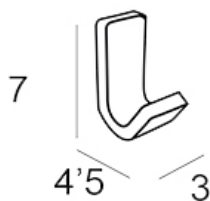

Recubrimiento/Coating:

Cromo/Chrome

Dimensiones/Sizes:

7 x 4,5 x 3 cm

Código EAN13/EAN 13 Code:

8021080920004

Cotas en cm

Uso y mantenimiento/Use and maintenance