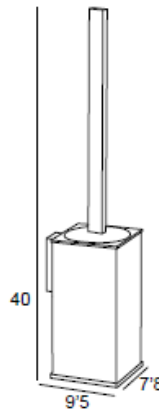

**ESCOBILLERO PARED**  
*HANGING TOILET BRUSH HOLDER*

**Colección/Collection**

BLUSS

**Referencia/Reference**

30696062

**Material/Material:**

Latón, Acero Inox 304, PVC/  
*Brass, Stainless Steel 304, PVC*

**Recubrimiento/Coating:**

Blanco Mate/Matt White

**Dimensiones/Sizes:**

7,8 x 40 x 9,5 cm

**Código EAN13/EAN 13 Code:**

8069070940007

*Cotas en cm*

---

**Uso y mantenimiento/Use and maintenance**