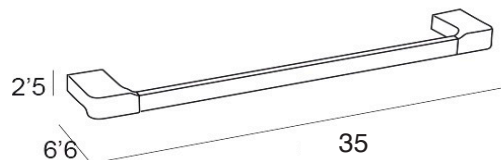

TOALLERO BARRA 35 CM

TOWEL RAIL 35 cm

Colección/Collection

BLUSS

Referencia/Reference

31889333

Material/Material:

Latón, ZAMAK/Brass, Zinc Alloy

Recubrimiento/Coating:

Negro Mate/Matt Black

Dimensiones/Sizes:

35 x 2,5 x 6,6 cm

Código EAN13/EAN 13 Code:

8016310930007

Cotas en cm

Uso y mantenimiento/Use and maintenance