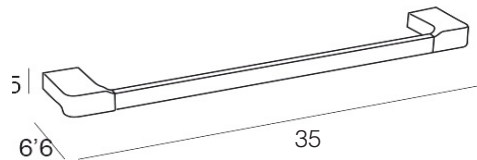

**TOALLERO BARRA 35 cm**

*TOWEL RAIL 35 cm*

**Colección/Collection**

BLUSS

**Referencia/Reference**

31868624

**Material/Material:**

Latón, ZAMAK/Brass, Zinc Alloy

**Recubrimiento/Coating:**

Cromo/Chrome

**Dimensiones/Sizes:**

35 x 2,5 x 6,6 cm

**Código EAN13/EAN 13 Code:**

8016310920008

*Cotas en cm*

---