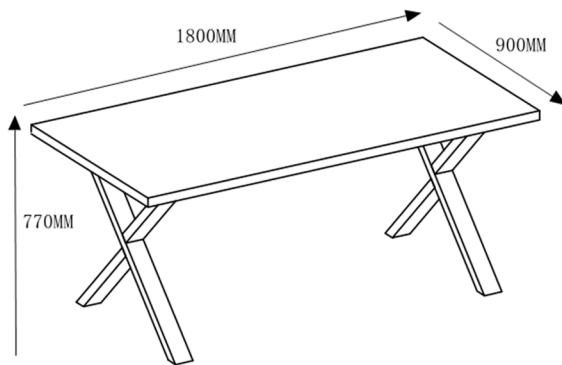

Este modelo ofrece las mismas características que su gemela Cárite pero con una cualidad añadida, sus medidas de 180 cm de tablero a diferencia de los 160cm de su modelo hermano, aporta una mayor amplitud otorgando al espacio elegido un mayor impacto visual por sus dimensiones además de más funcionalidad. Es la pieza ideal para esa zona del hogar que requiera de una mayor amplitud sin dejar de lado un diseño cuidado y contemporáneo.

Circe L5060
FS 5060L COL01

Dimensiones

Altura: 77cm

Anchura: 180cm

Profundidad: 90cm

Grosor: 40mm

Peso bruto: 33,14 kg + 12,26 kg

Peso Neto: 40,10 kg

Categoría

Colección Industrial / Salón - Comedor / Mesas

Pack

Vendidas en múltiplos de **1**

EAN

8437019554682

Medidas embalaje

Longitud L: 188cm
Ancho A: 98cm
Alto H: 10cm

Bulto 1

Longitud L: 79cm
Ancho A: 82cm
Alto H: 27cm

Bulto 2

Garantía

3 años por defectos de fabricación. Cualquier desperfecto derivado de un trato no adecuado del producto quedará eximido de la garantía.